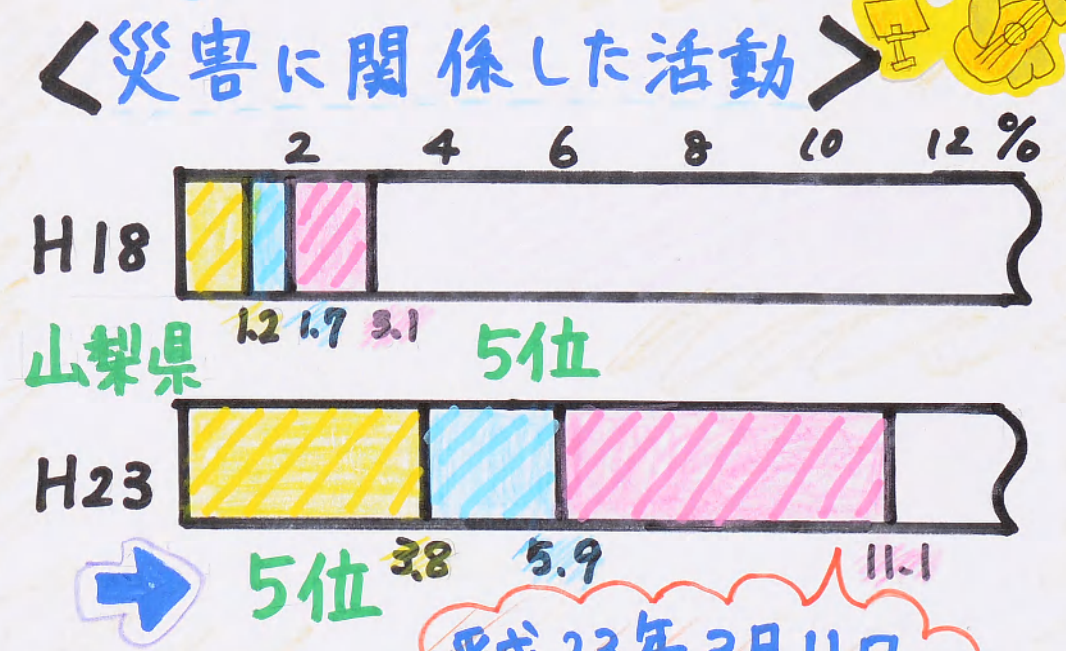

in 山梨県 ボランティア活動 行動者率

※人口のうち1年間でボランティア活動をした人の割合

山梨県はボランティア活動に積極的に賛加していることがわかった。特に平成23年の「障がい者を対象とした活動」では1位となっていておどろいた。平成23年の「災害に関する活動」では1位との差が大きく開いてしまっていることがわかった。力をいれてほしい。

全体的にとっても少ない

平成23年3月11日 東日本大震災により 増えた