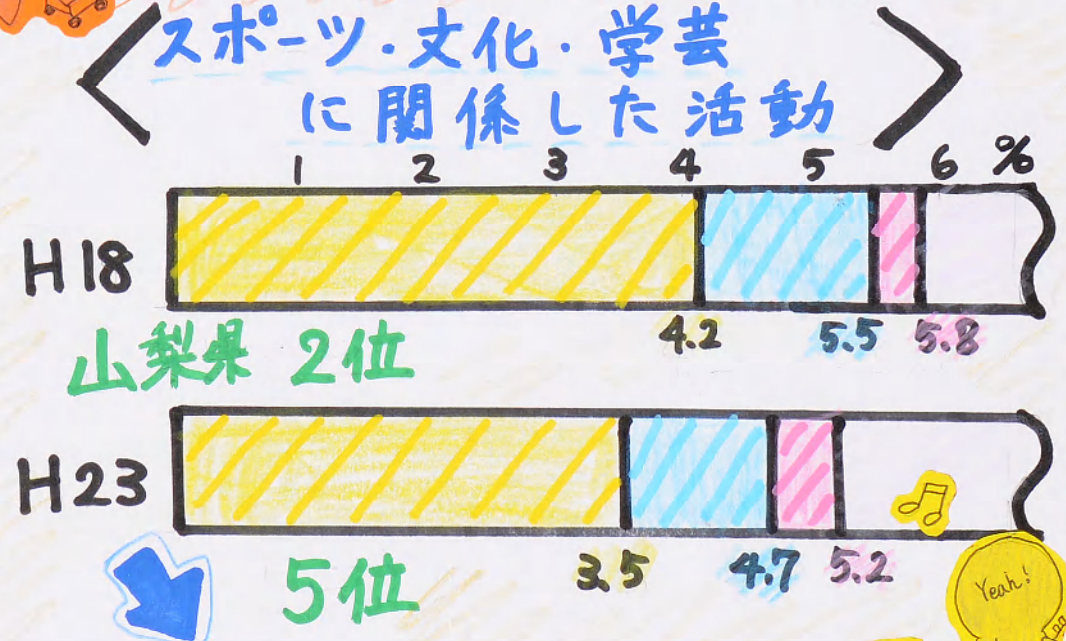

in 山梨県 ボランティア活動 行動者率

※人口のうち1年間でボランティア活動をした人の割合

山梨県はボランティア活動に積極的に賛加していることがわかった。特に平成23年の「障がい者を対象とした活動」では1位となっていておどろいた。平成23年の「災害に関する活動」では1位との差が大きく開いてしまっていることがわかった。力をいれてほしい。

全体的にとっても少ない

平成23年3月11日 東日本大震災により 増えた