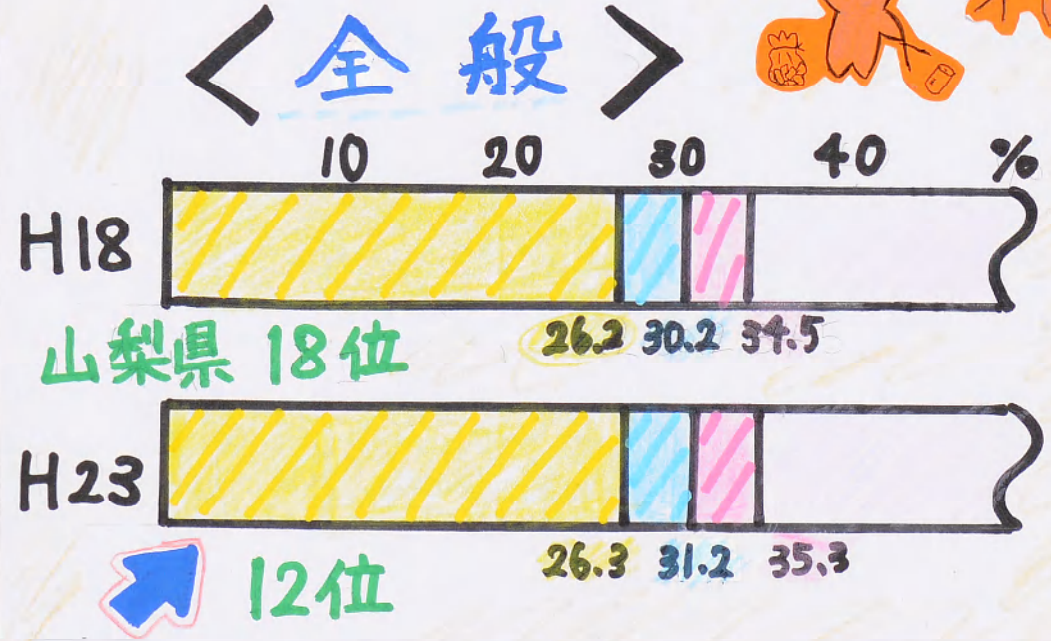

in 山梨県 ボランティア活動 行動者率

※人口のうち1年間でボランティア活動をした人の割合

山梨県はボランティア活動に積極的に賛加していることがわかった。特に平成23年の「障がい者を対象とした活動」では1位となっていておどろいた。平成23年の「災害に関する活動」では1位との差が大きく開いてしまっていることがわかった。力をいれてほしい。

全体的にとっても少ない

平成23年3月11日 東日本大震災により 増えた