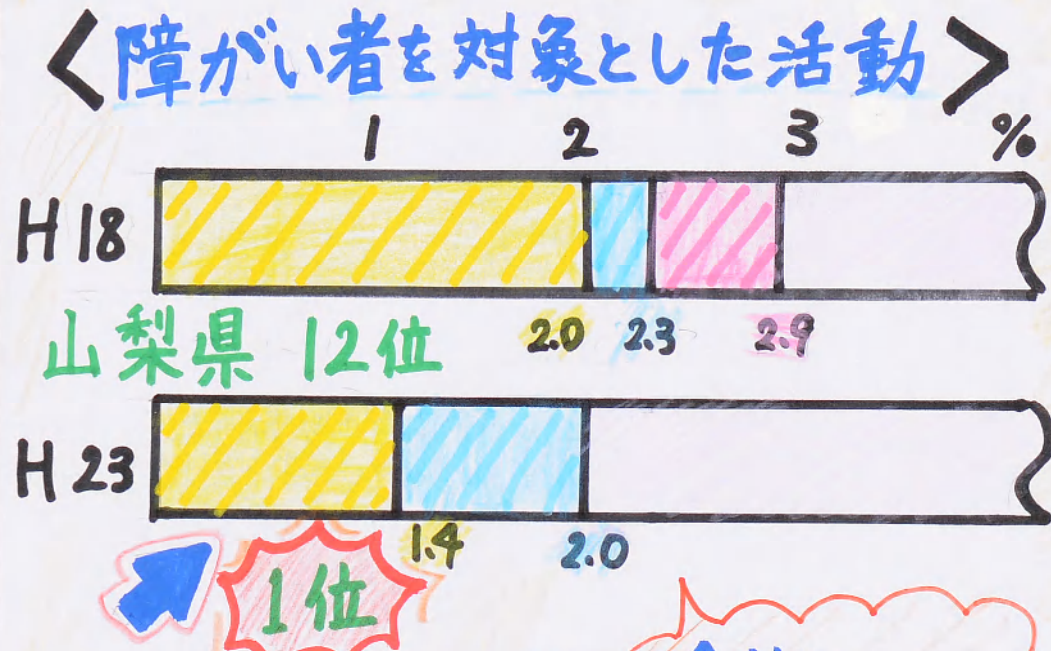

in 山梨県 ボランティア活動 行動者率

※人口のうち1年間でボランティア活動をした人の割合

山梨県はボランティア活動に積極的に賛加していることがわかった。特に平成23年の「障がい者を対象とした活動」では1位となっていておどろいた。平成23年の「災害に関する活動」では1位との差が大きく開いてしまっていることがわかった。力をいれてほしい。

全体的にとっても少ない

平成23年3月11日 東日本大震災により 増えた