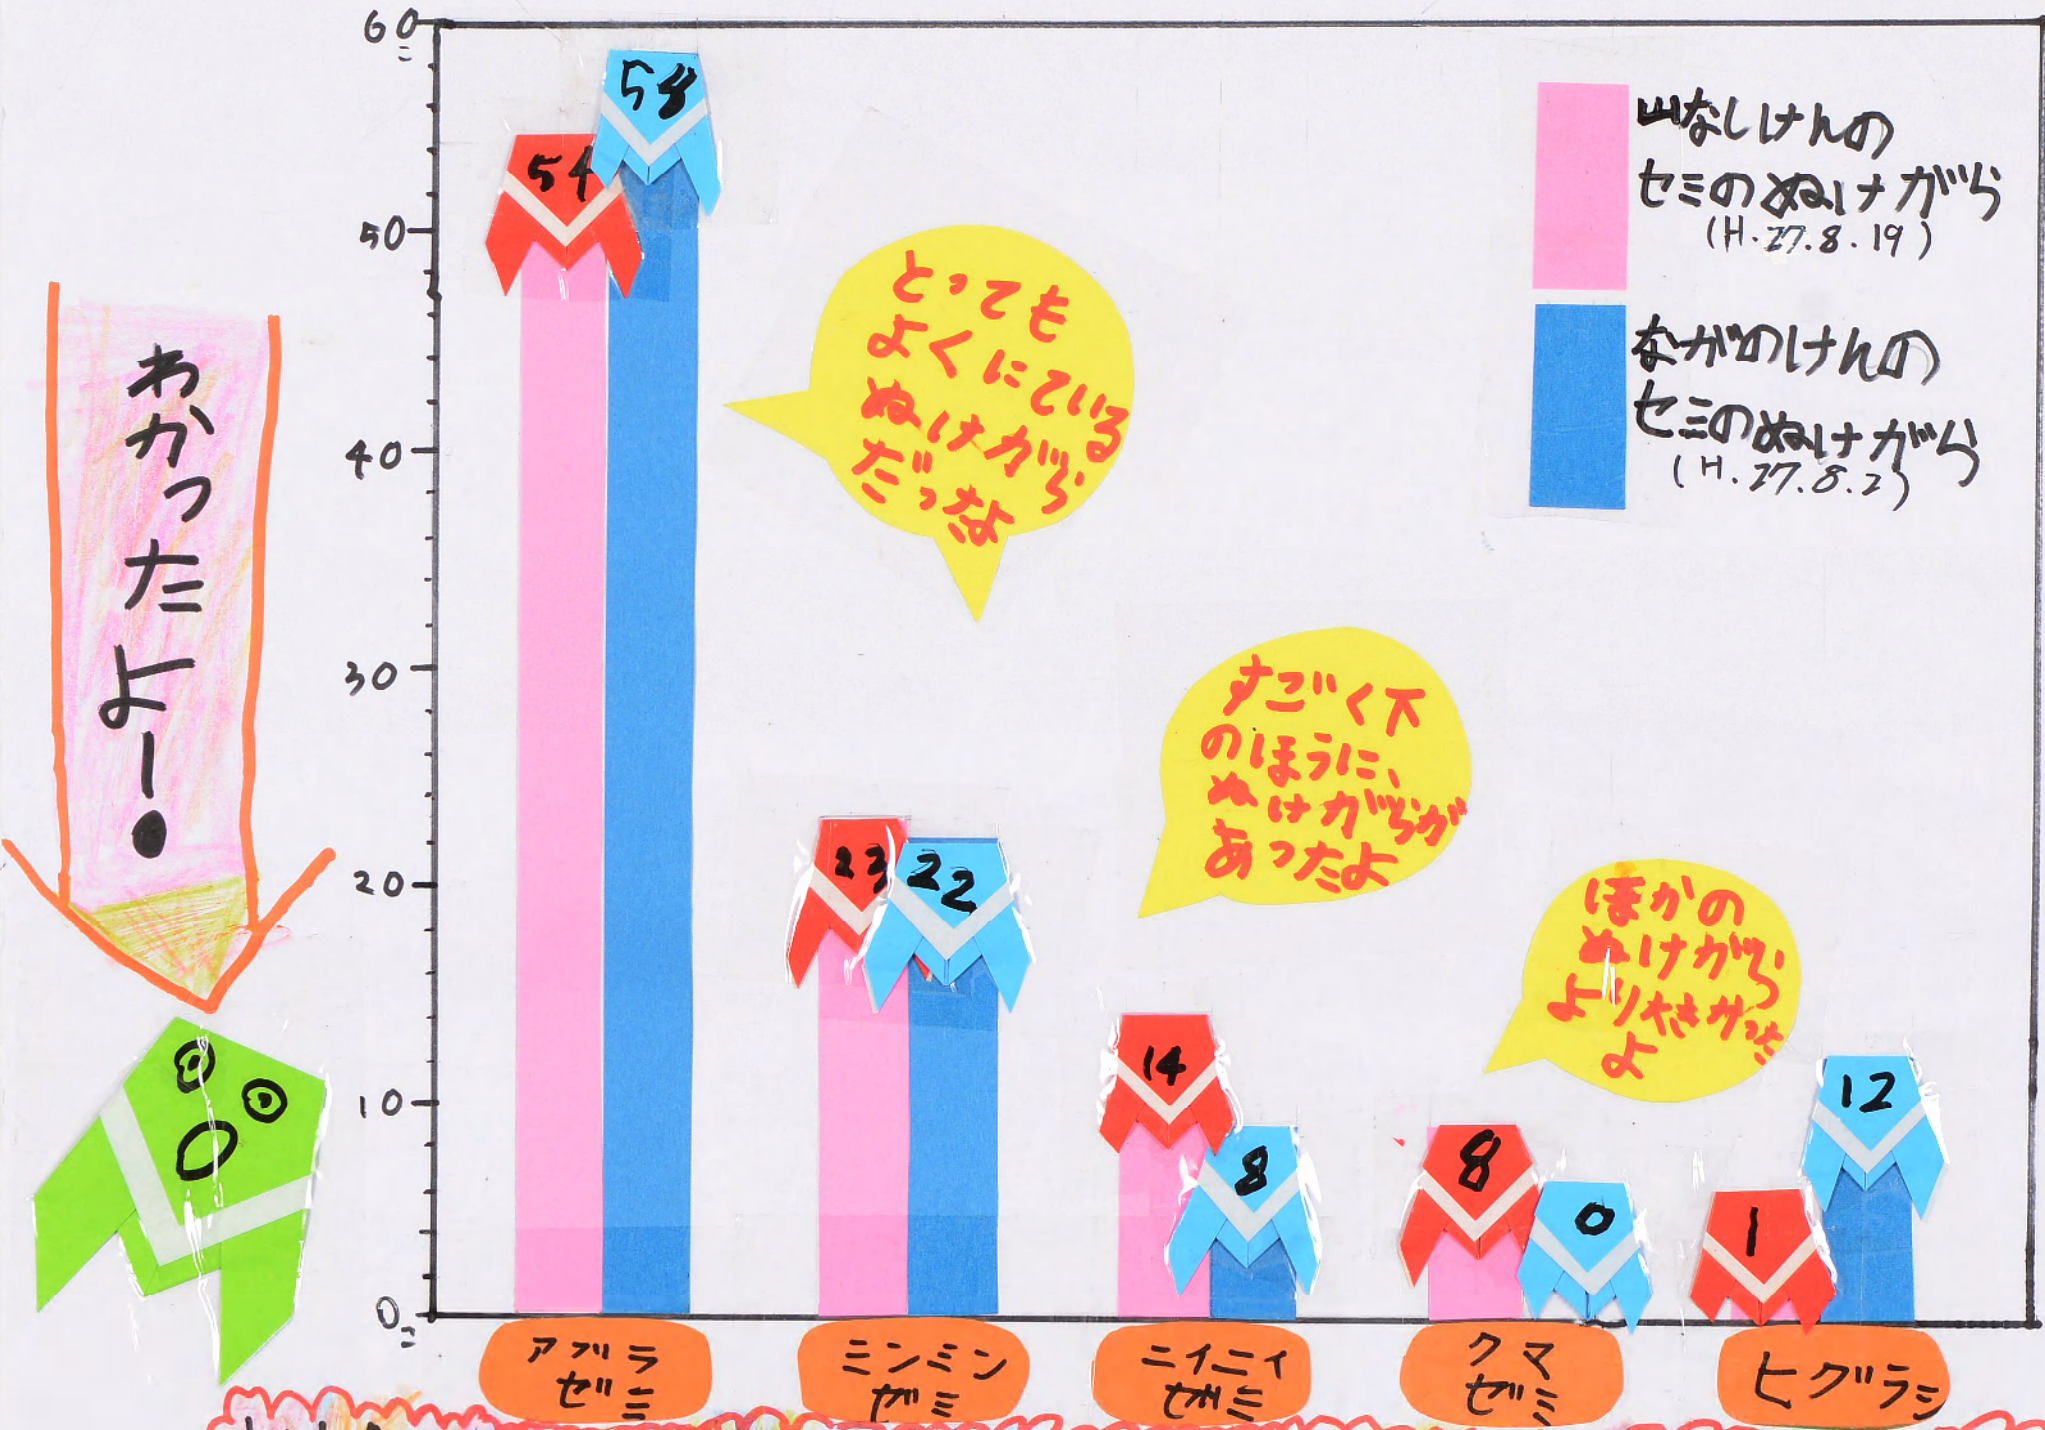

せみのぬけがら

大ちょうけ

おうちの近くのせみのぬけがらとなかのかのおばあちゃんのおうちの近くのせみのぬけがらは同じかな？

くらべてみよう

山梨大学のせみのぬけがら100ことなかのけん木町のせみのぬけがら100こをあつめてくらべたよ！

どちらのせみのぬけがらもほとんど同じだったよ。でも今回せみのぬけがらをあつめてあかったことはせみによってぬけがらのあるたかさがちがったり、せみのぬけがらのあつた木のタイプはせみのようちゅうがでてきたあながあるということがわかったよ。