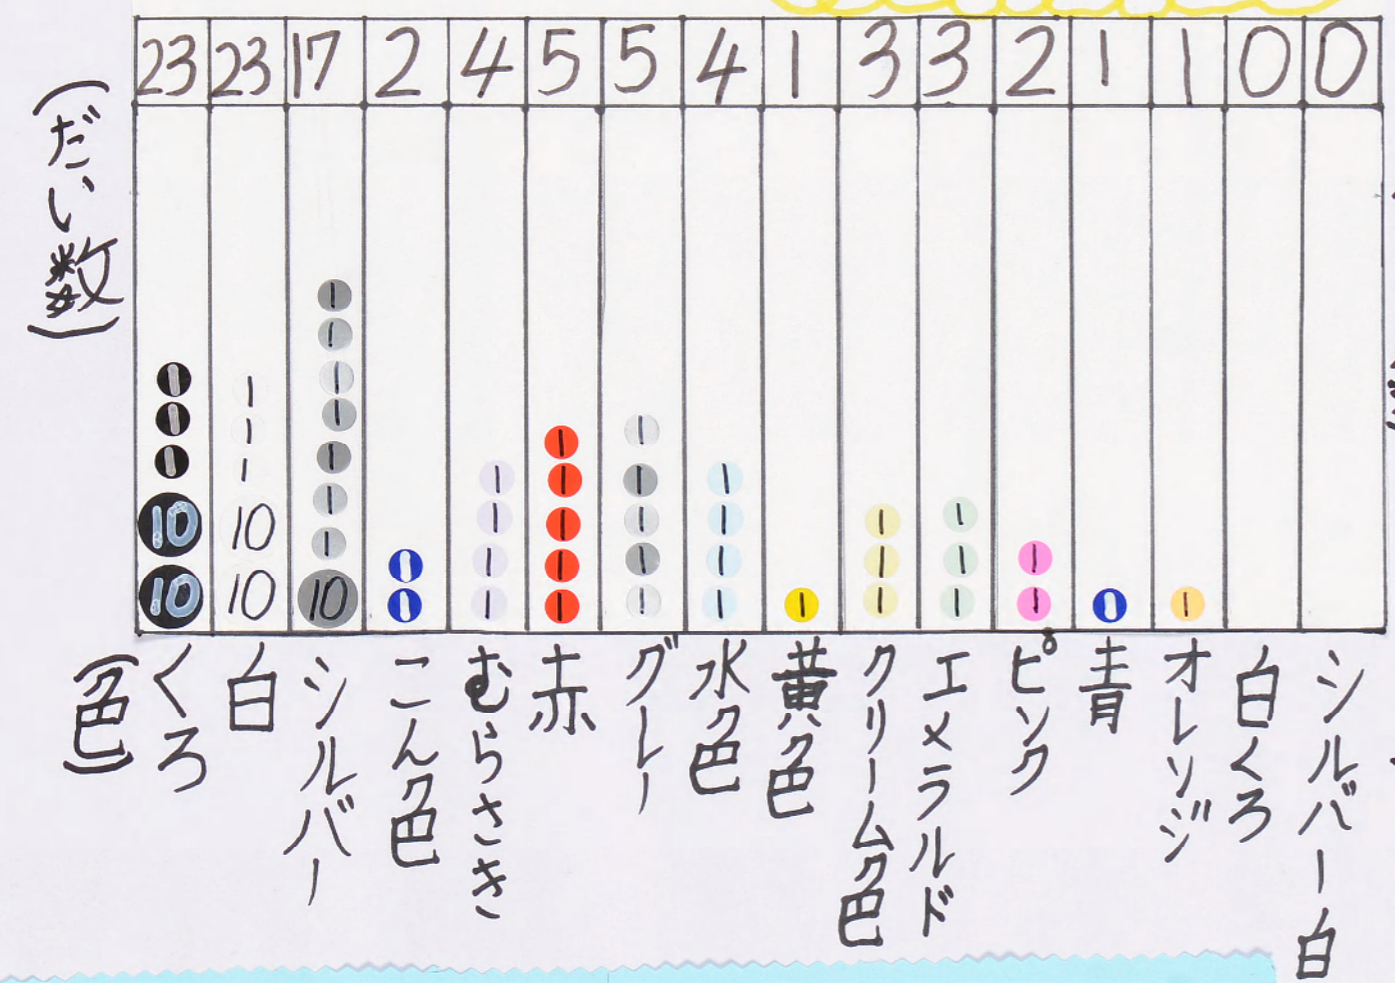

車の色しらべ

けが
 こうふなしほうめん
 ごうかい 94だい
 こうふなしほうめんは
 くろと白が同じだいで
 ばん多かたです。

けが
 いさわほうめん
 ごうかい 116だい
 いさわほうめんは
 白い車が多かたです。

こくどう41ごうぶとうバパスわたしのじたく前

♡ せいせい27年8月9日 前11じから11じ15分ちうさ ♡

まとめ
 さいしはこんなにたくさん車がとあっている
 とは思わなかったのてしらべてみて
 とてもびっくりしました。