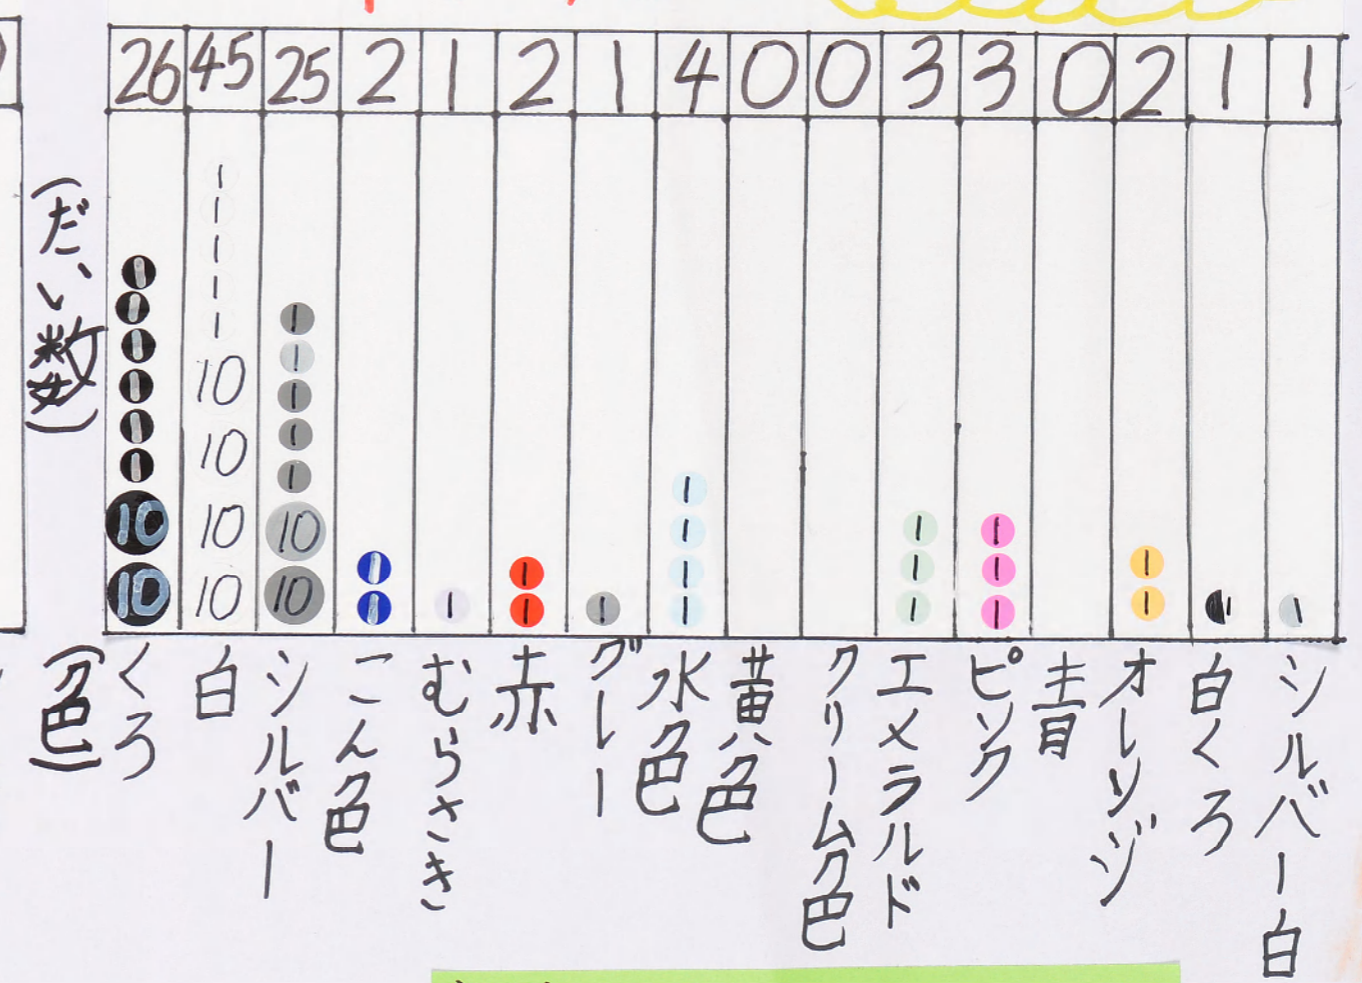

車の色しらべ

けが
 こうふなしほうめん
 ごうかい 94だい
 こうふなしほうめんは
 くろと白が同じだいで
 ばん多かたです。

けが
 いさわほうめん
 ごうかい 116だい
 いさわほうめんは
 白い車が多かたです。

こくどう41ごうぶとうバパスわたしのじたく前

♡ せいせい27年8月9日 前11じから11じ15分ちうさ ♡

まとめ
 さいしはこんなにたくさん車がとあっている
 とは思わなかったのてしらべてみて
 とてもびっくりしました。