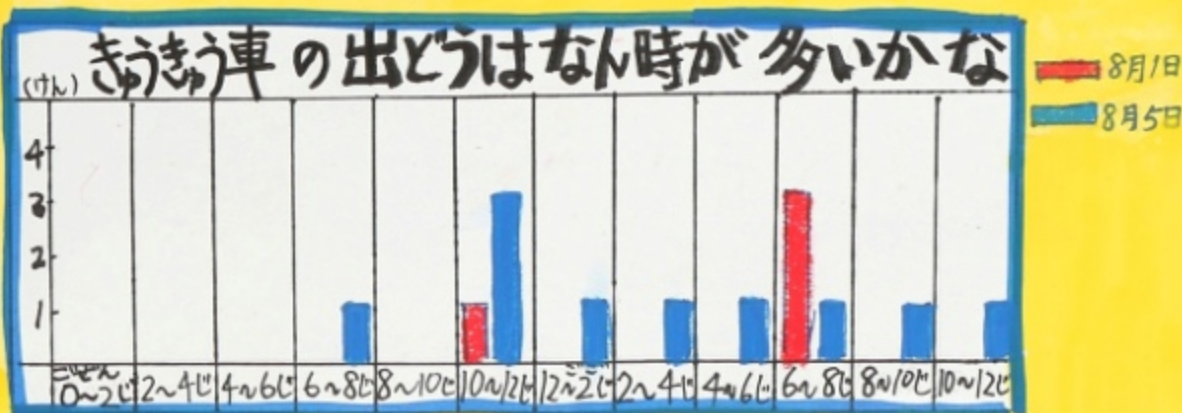

しょうぼうしょくばたよ

平成22年8月8日～8月10日

みなみアルプスしきゅうきゅう車

出どうけんすう - こまにかつやくしているよ

(「みなみアルプスしょうぼう本所」へ行って、きゅうきゅうたいの
人に聞いて、しらべたけっか。)