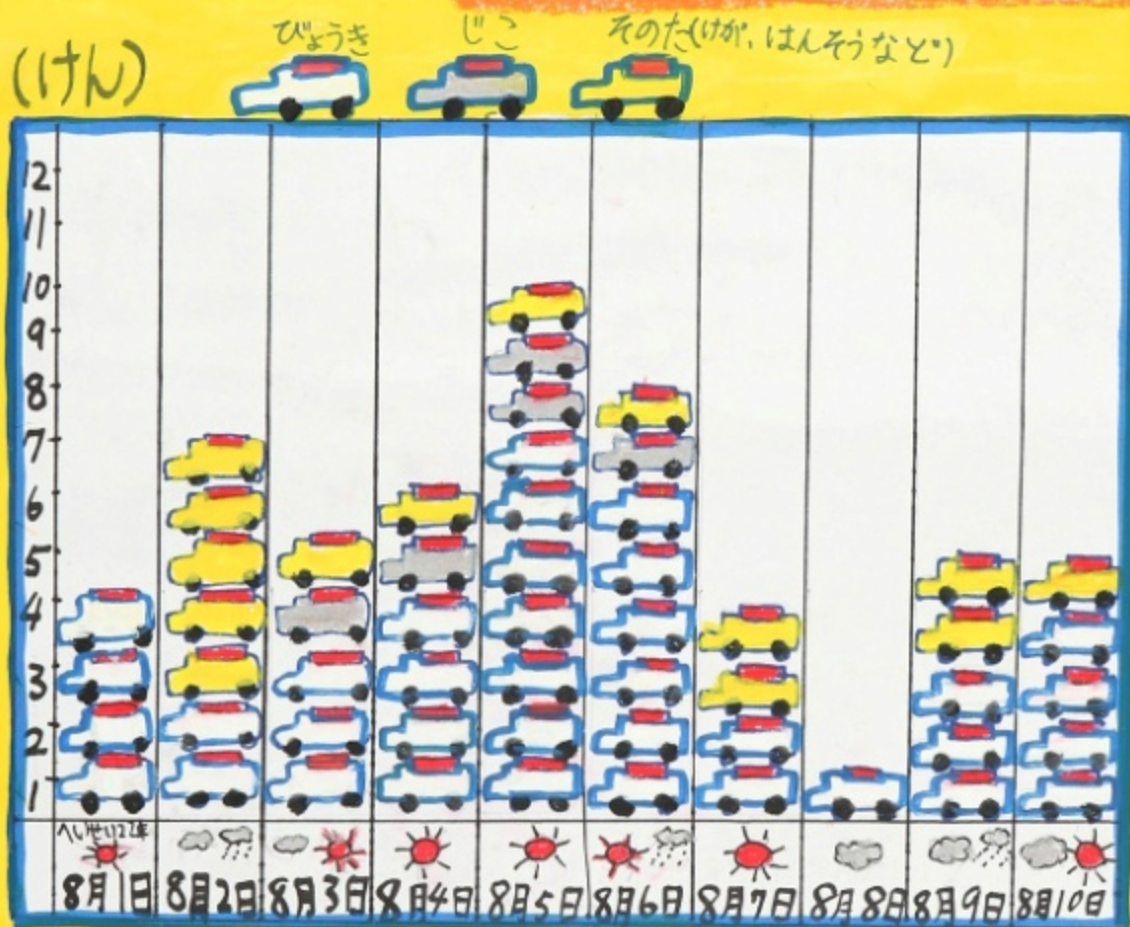

しょうぼうしょくばたよ

平成22年8月8日～8月10日

みなみアルプスしきゅうきゅう車

出どうけんすう - こまにかつやくしているよ

(「みなみアルプスしょうぼう本所」へ行って、きゅうきゅうたいの
人に聞いて、しらべたけっか。)