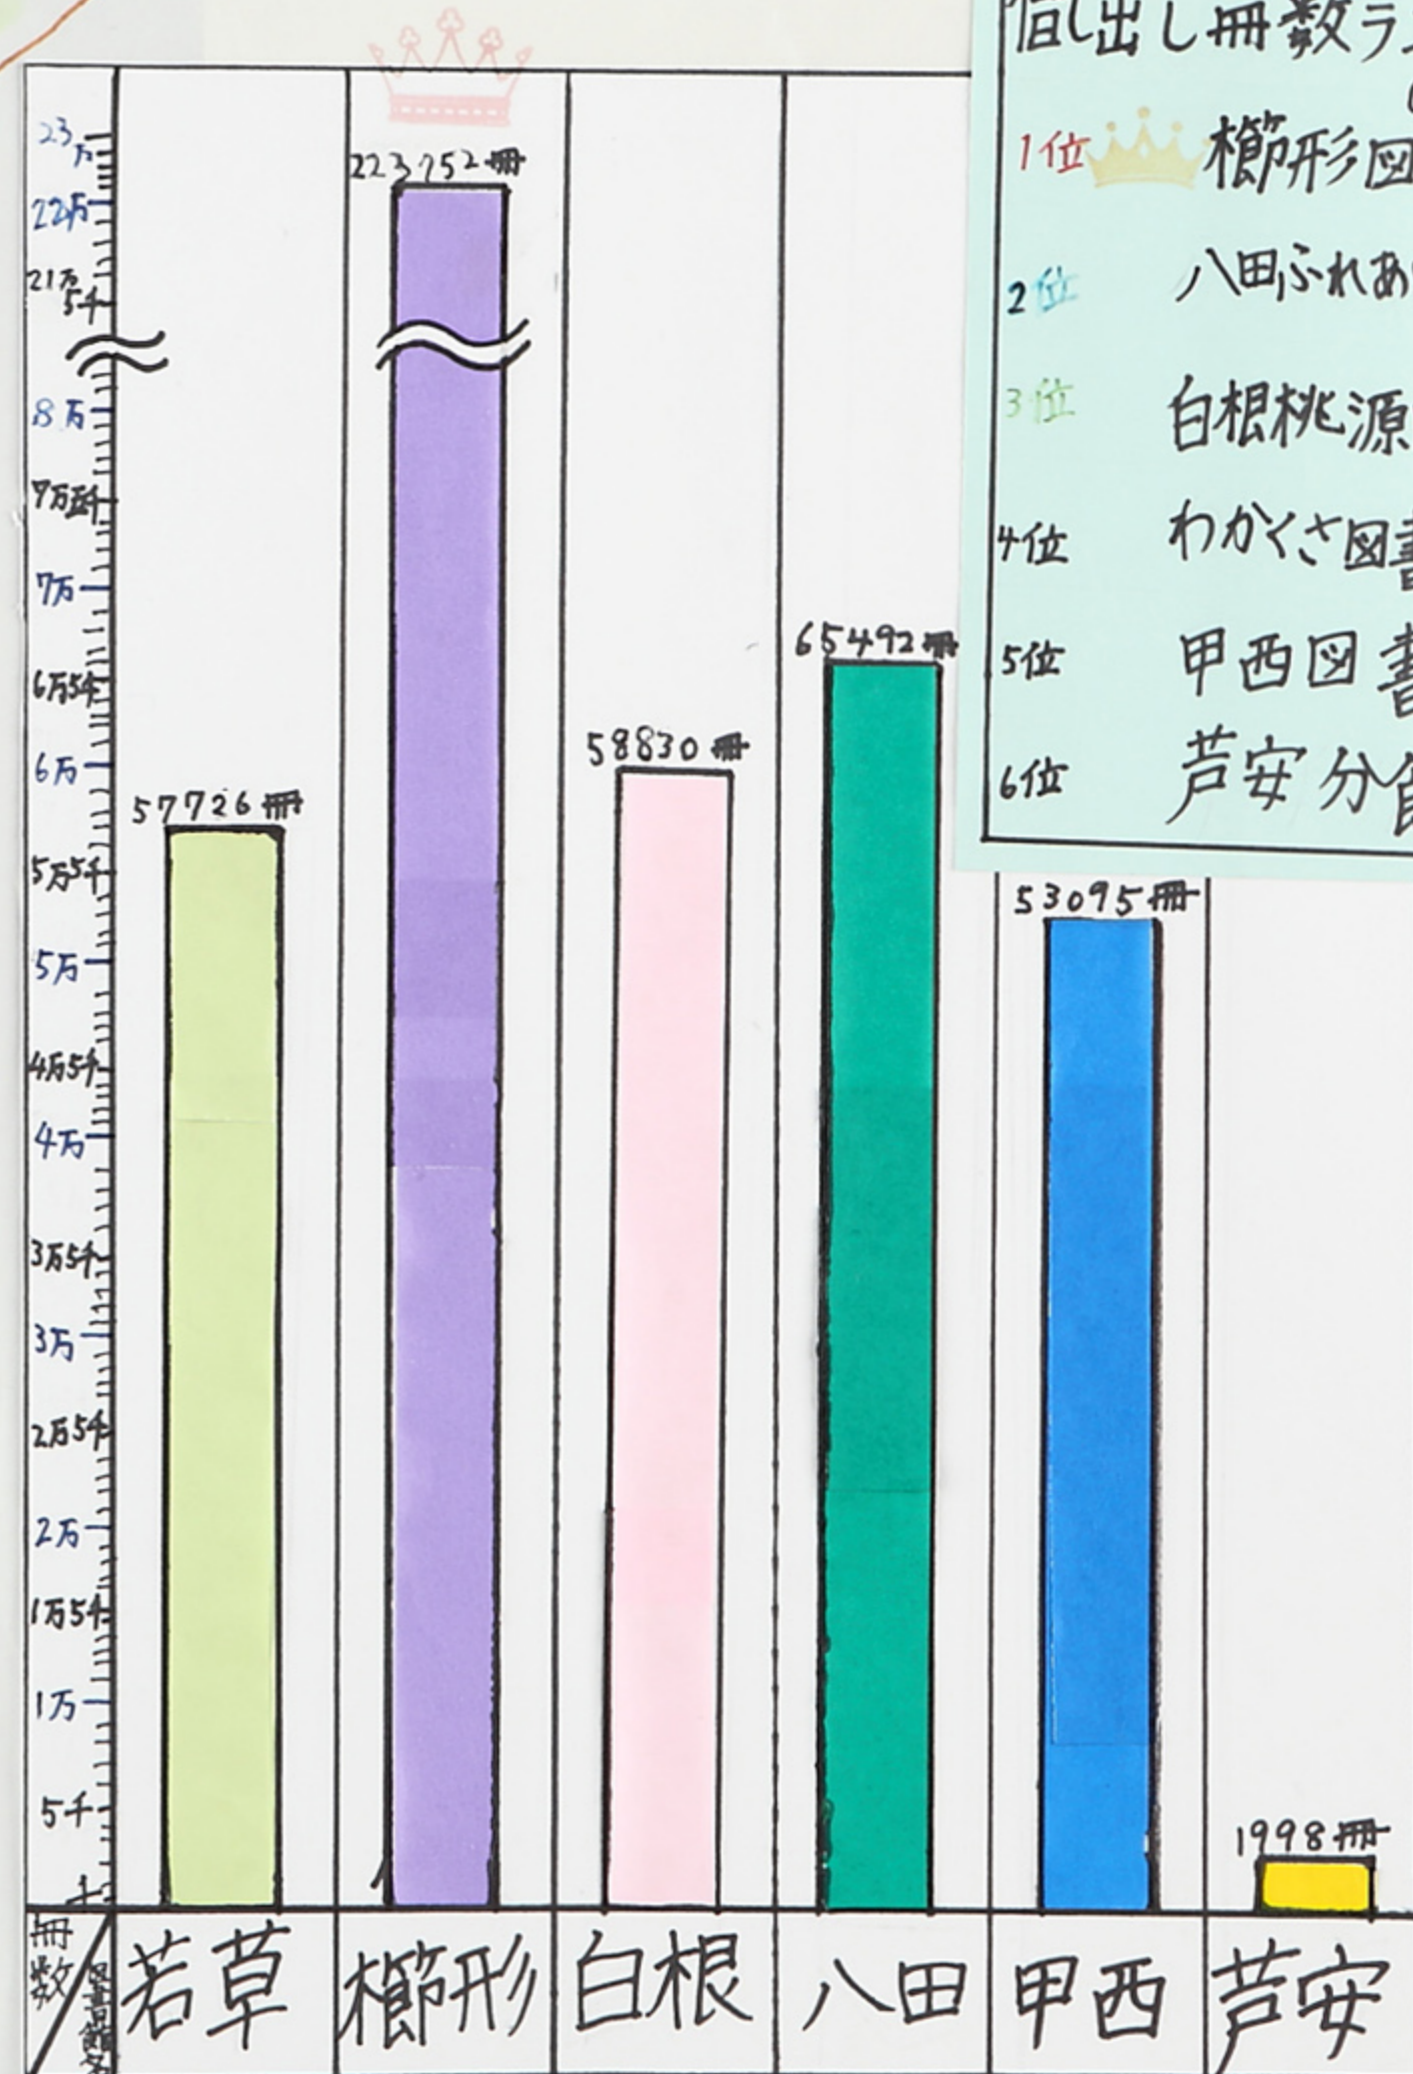

# 南アルプス市の

# 図書館調べ

- 利用人数ランキング (H21年度)
- 1位 檜形図書館
  - 2位 わかき図書館
  - 3位 白根桃源図書館
  - 4位 八田ふれあい図書館
  - 5位 甲西図書館
  - 6位 芦安分館

- 借出し冊数ランキング (H21年度)
- 1位 檜形図書館
  - 2位 八田ふれあい図書館
  - 3位 白根桃源図書館
  - 4位 わかき図書館
  - 5位 甲西図書館
  - 6位 芦安分館