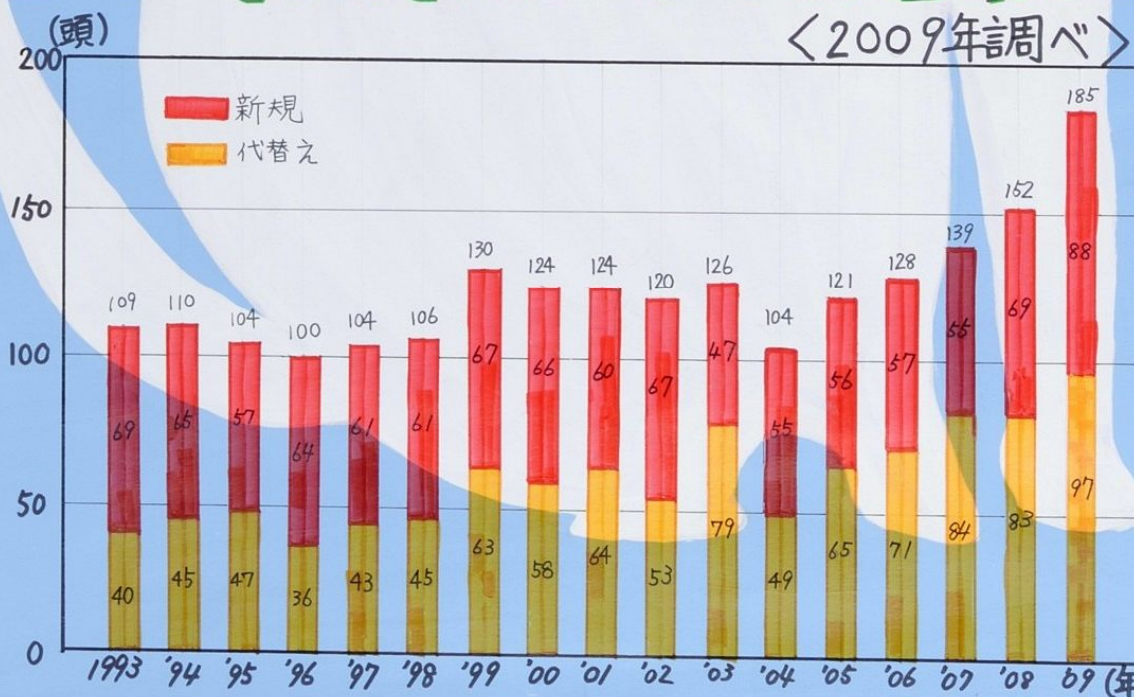

今、日本の盲導犬が不足!

現在、盲導犬を希望している視覚障害者は約4700名で「将来希望する」という人を含めると約7800名(推定)といわれています。それに対して盲導犬の実働数は。。。。。

I 盲導犬実働数

盲導犬は、約10歳で引退しなければならぬ

毎年わずかしか増えていないことがわかる

II 盲導犬育成数(訓練後盲導犬となる数)

新規とは、視覚障害者にとって初めての盲導犬

代替えとは、視覚障害者にとって2頭目、3頭目となる盲導犬

引退する頭数以上の数を育成しなければ実働数は増えない。