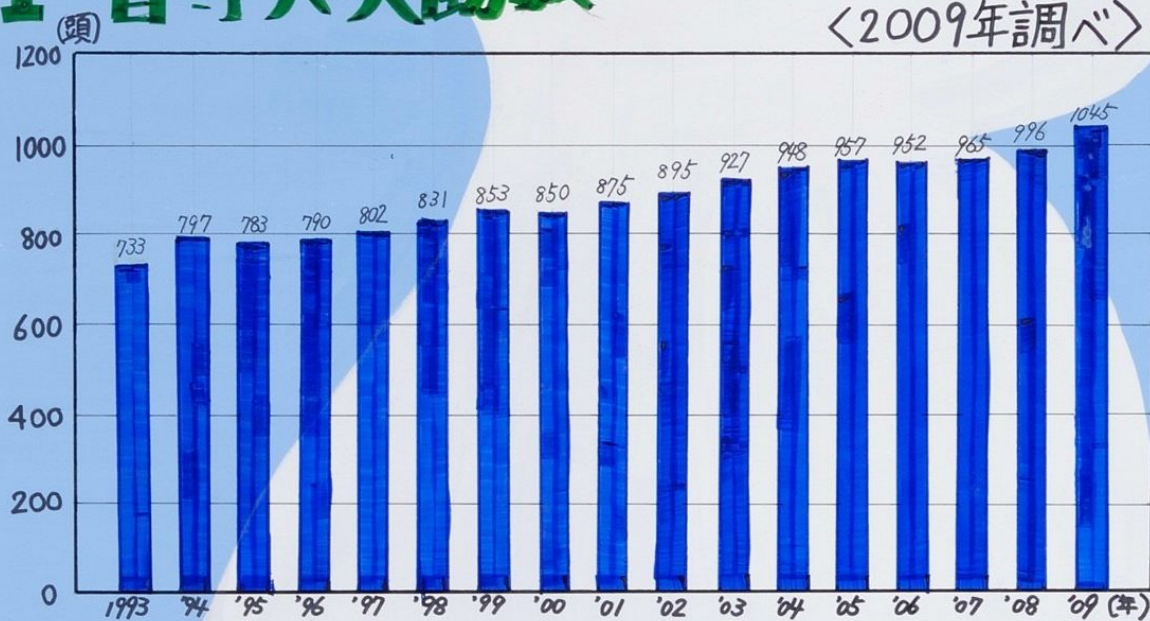

今、日本の盲導犬が不足!

現在、盲導犬を希望している視覚障害者は約4700名で「将来希望する」という人を含めると約7800名(推定)といわれています。それに対して盲導犬の実働数は。。。。。

I 盲導犬実働数

盲導犬は、約10歳で引退しなければならぬ

毎年わずかしか増えていないことがわかる

II 盲導犬育成数(訓練後盲導犬となる数)

新規とは、視覚障害者にとって初めての盲導犬

代替えとは、視覚障害者にとって2頭目、3頭目となる盲導犬

引退する頭数以上の数を育成しなければ実働数は増えない。