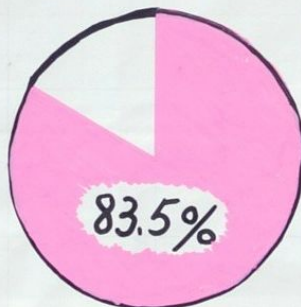

下水道の普及率

平成20年3月31日現在
 全国下水道普及率ベスト10

水洗化率の比較

(社)日本下水道協会
 調査部資料より

全国平均

県土木部下水道課
 HPより

山梨県

平成20年3月31日現在

下水道が整備されても各家庭が接続していない(水洗化されない)と施設は未利用のまま水質改善にはつながらないよ!