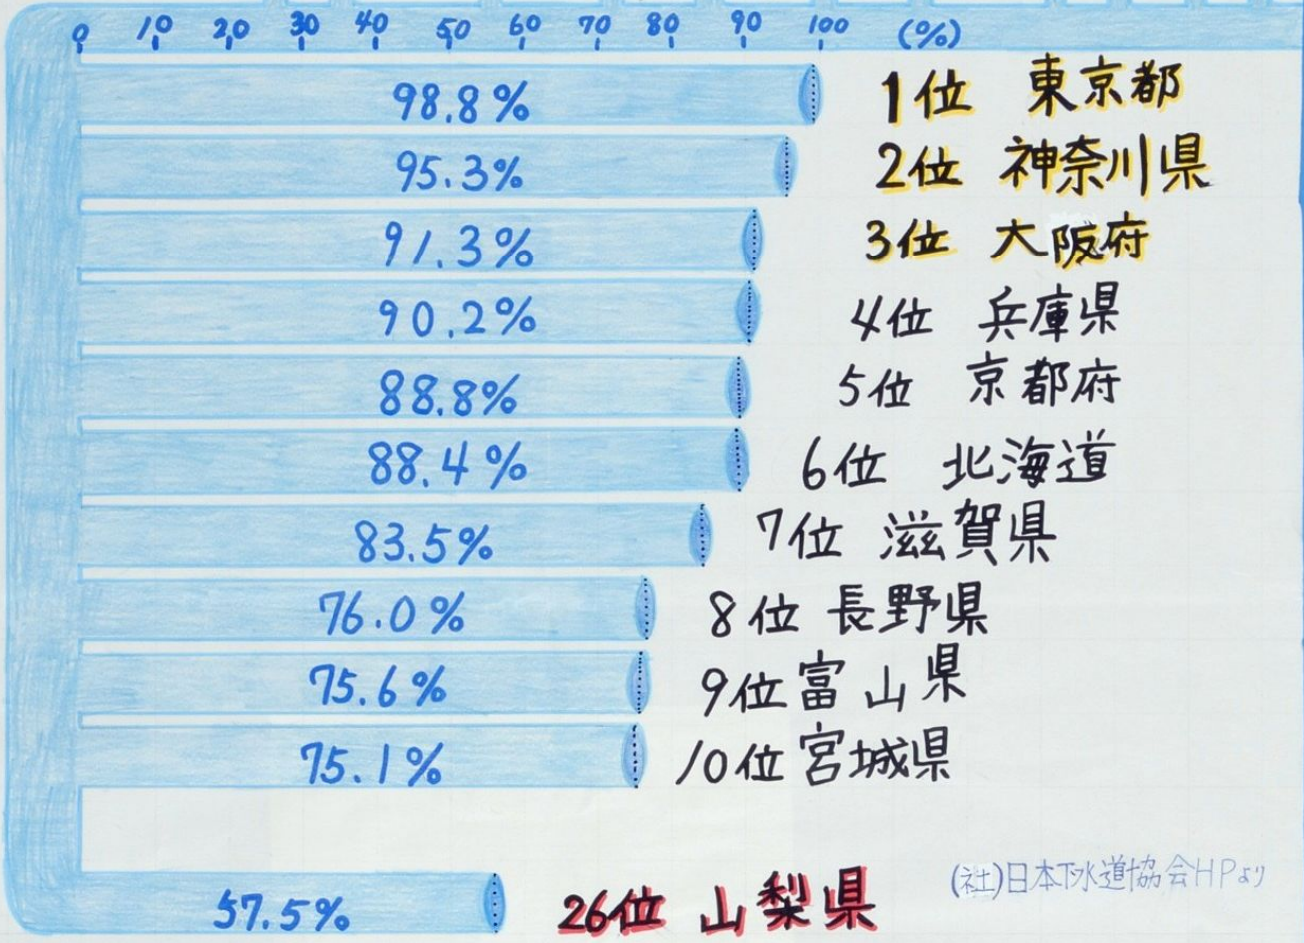

下水道の普及率

平成20年3月31日現在
 全国下水道普及率ベスト10

水洗化率の比較

(社)日本下水道協会
 調査部資料より

全国平均

県土木部下水道課
 HPより

山梨県

平成20年3月31日現在

下水道が整備されても各家庭が接続していない(水洗化されない)と施設は未利用のまま水質改善にはつながらないよ!