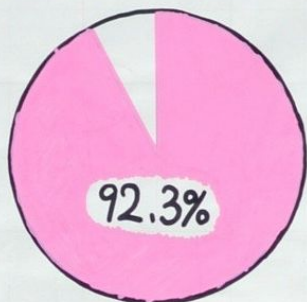

下水道の普及率

平成20年3月31日現在
 全国下水道普及率ベスト10

水洗化率の比較

(社)日本下水道協会
 調査部資料より

全国平均

県土木部下水道課
 HPより

山梨県

平成20年3月31日現在

下水道が整備されても各家庭が接続していない(水洗化されない)と施設は未利用のまま水質改善にはつながらないよ!