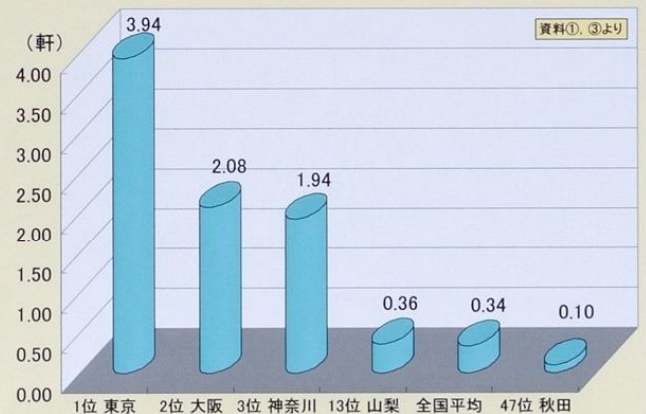

可住地1平方km当たりのコンビニの数

山梨県は可住地が少ないから、コンビニの数やコンビニ密度が少なくても、たくさんあるように感じるんだな!!

- ① 「コンビニエンスストア フランチャイズチェーン別・都道府県別店舗数」平成20年2月
- ② 「コンビニエンスストア都道府県別データ」平成16年12月
- ③ 「都道府県別可住地面積ランク」平成12年