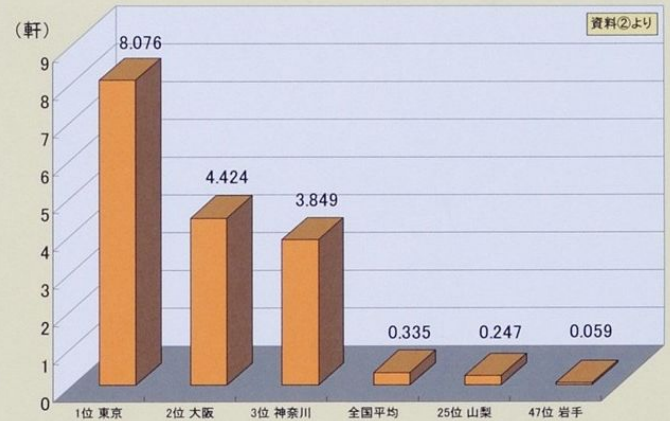

山梨県のコンビニ事情

コンビニの数

コンビニ密度

コンビニ密度：半径1km内にあるコンビニの数

コンビニの数もコンビニ密度も全国平均以下だ。でも、ぼくはコンビニをよく見かけるんだけどなあ？

コンビニ1軒当たりの人口

コンビニ1軒当たりの戸数

コンビニ1軒当たりの人口や戸数でみると、山梨県はコンビニが多いんだ。でも、どうしてだろう？