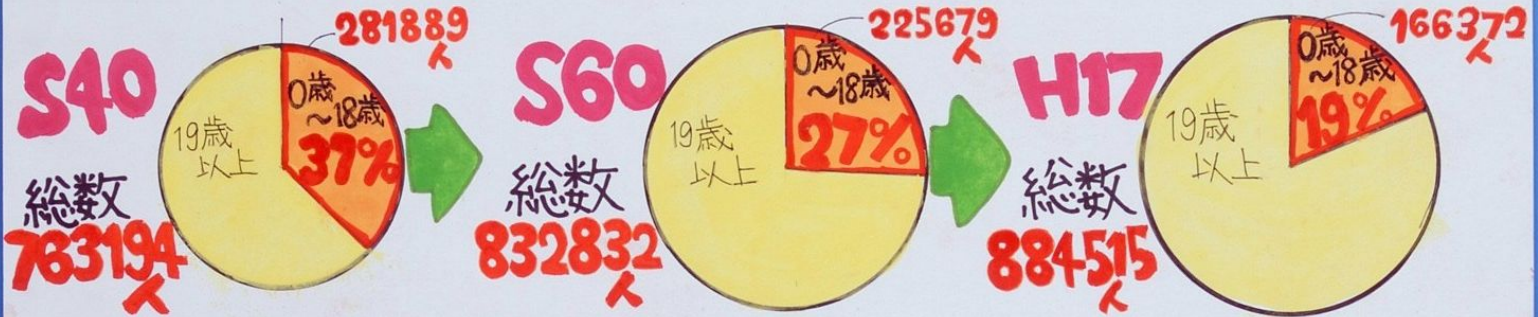

山梨の子供の変化

子供の人口の割合の推移 (山梨県統計調査課統計データバンク)

児童生徒の身長・体重の推移 (山梨県教育委員会健康実態調査報告書 平成16年 3月発行)