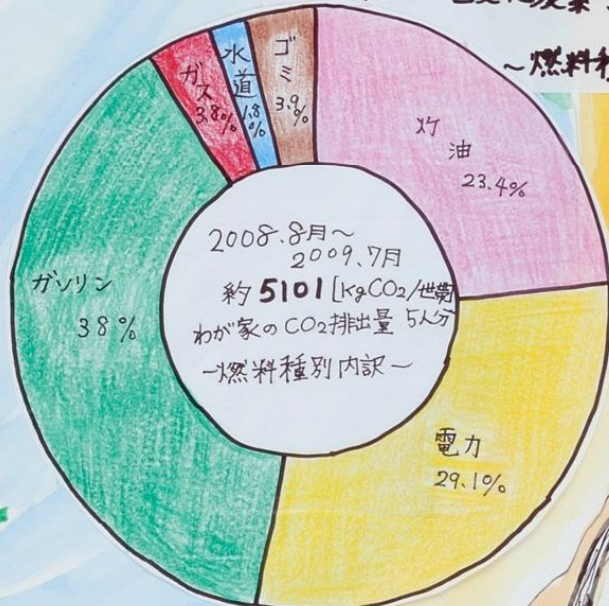

わが家と平均家庭の

CO₂排出量の比較

わが家の二酸化炭素排出量

～燃料種別内訳～

家庭からの二酸化炭素排出量

～燃料種別内訳～

出典) 温室効果ガスインベントリス

日本の1990～2007年度の温室効果ガス排出量データ(2009.4.30発表)

わが家の二酸化炭素排出量

～用途別内訳～

家庭からの二酸化炭素排出量

～用途別内訳～

出典) 温室効果ガスインベントリス

日本の1990～2007年度の温室効果ガス排出量データ(2009.4.30発表)

毎排けんて、同じ部屋に付て
部屋1つ分だけ
電気を消す!!

おの心算
電球の
保証書
おいて
コンセント
のく
を閉め
ておく