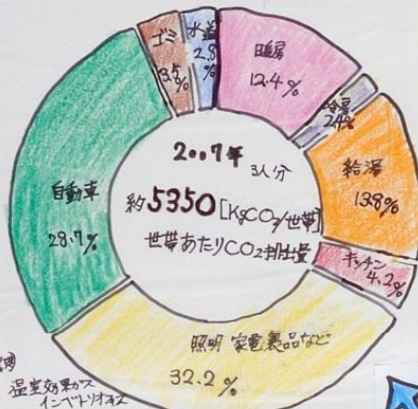

家庭からの二酸化炭素排出量

～用途別内訳～

出典) 温室効果ガスインベントリス

日本の1990～2007年度の温室効果ガス排出量データ(2009.4.30発表)