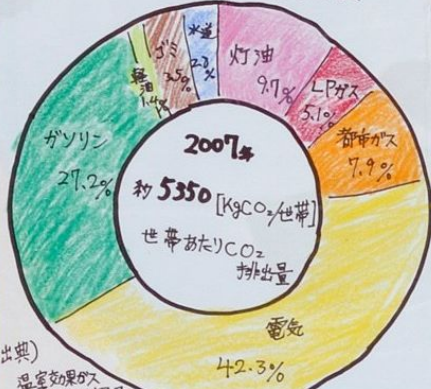

わが家と平均家庭の

CO₂排出量の比較

わが家の二酸化炭素排出量

～燃料種別内訳～

家庭からの二酸化炭素排出量

～燃料種別内訳～

出典) 温室効果ガスインベントリス

日本の1990～2007年度の温室効果ガス排出量データ(2009.4.30発表)