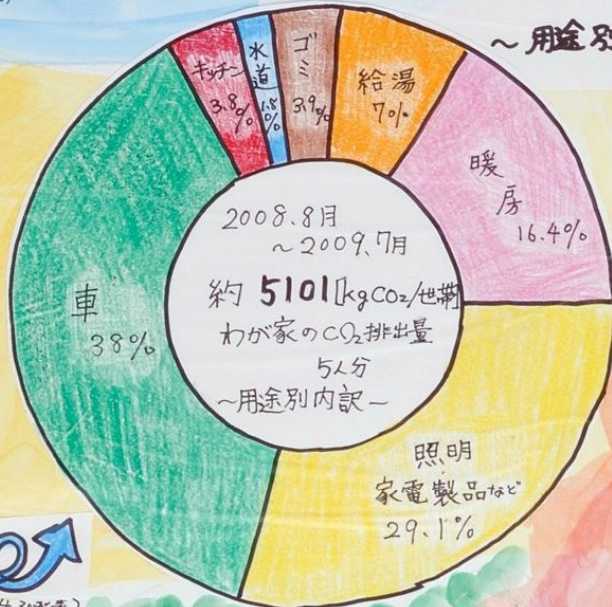

わが家と平均家庭の

CO₂排出量の比較

わが家の二酸化炭素排出量

～燃料種別内訳～

家庭からの二酸化炭素排出量

～燃料種別内訳～

出典) 温室効果ガスインベントリス

日本の1990～2007年度の温室効果ガス排出量データ(2009.4.30発表)

わが家の二酸化炭素排出量

～用途別内訳～

家庭からの二酸化炭素排出量

～用途別内訳～

出典) 温室効果ガスインベントリス

日本の1990～2007年度の温室効果ガス排出量データ(2009.4.30発表)

毎排けんて、同じ部屋に付て
部屋1つ分だけ
電気を消す!!

おの心算
電球の
保証書
おいて
コンセント
のく
を閉め
ておく