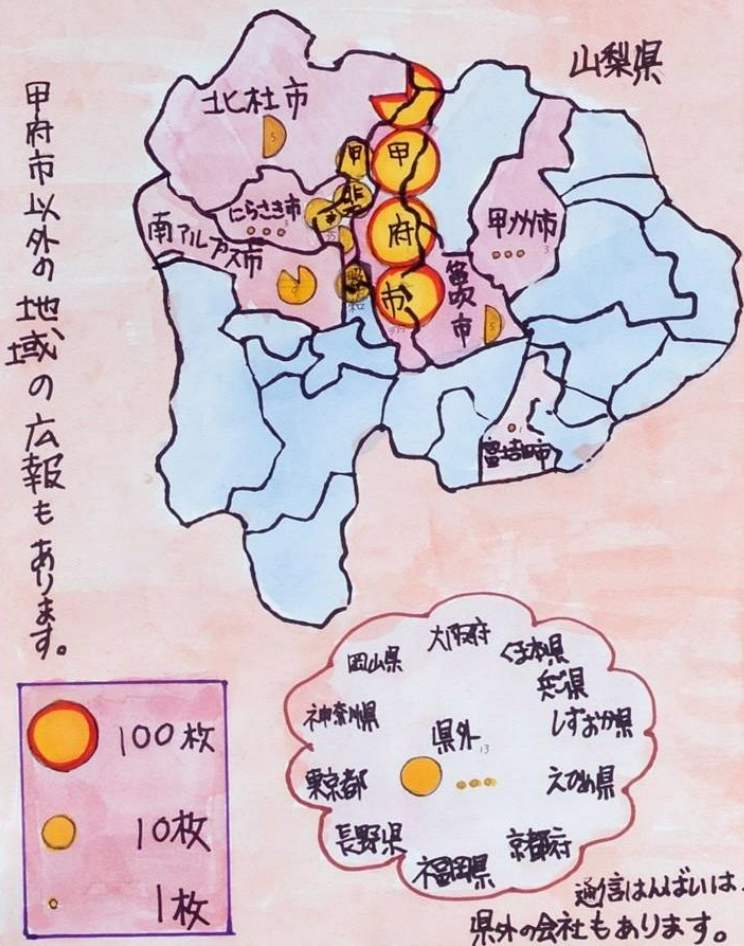

# 新聞の折り込み広告調べ

(平成21年8月に甲府市に配達された山梨日日新聞による。)

## 広告を出した会社のある地域ごとの枚数

## 曜日ごとの枚数の平均