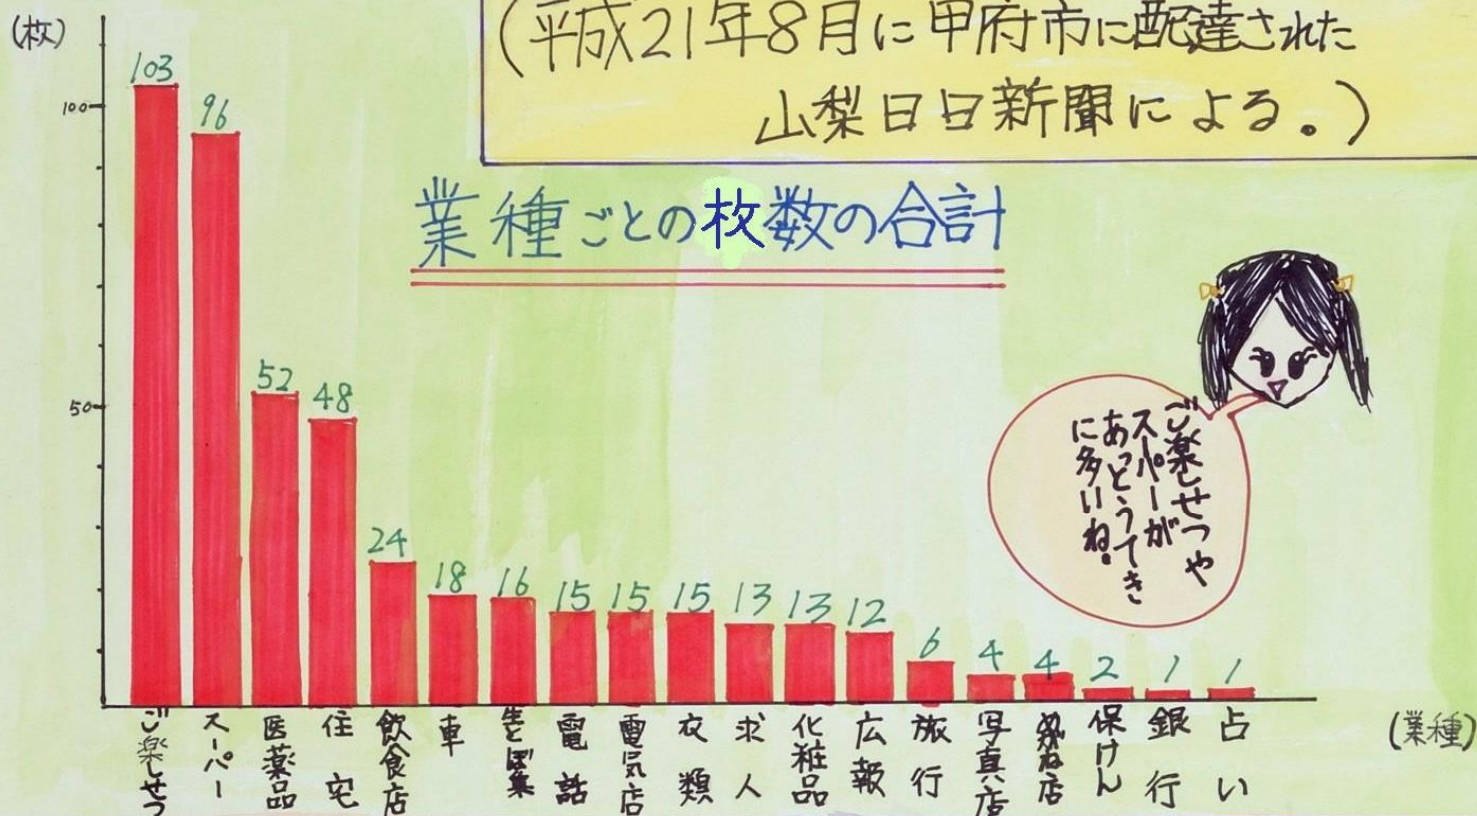

# 新聞の折り込み広告調べ

(平成21年8月に甲府市に配達された山梨日日新聞による。)

## 広告を出した会社のある地域ごとの枚数