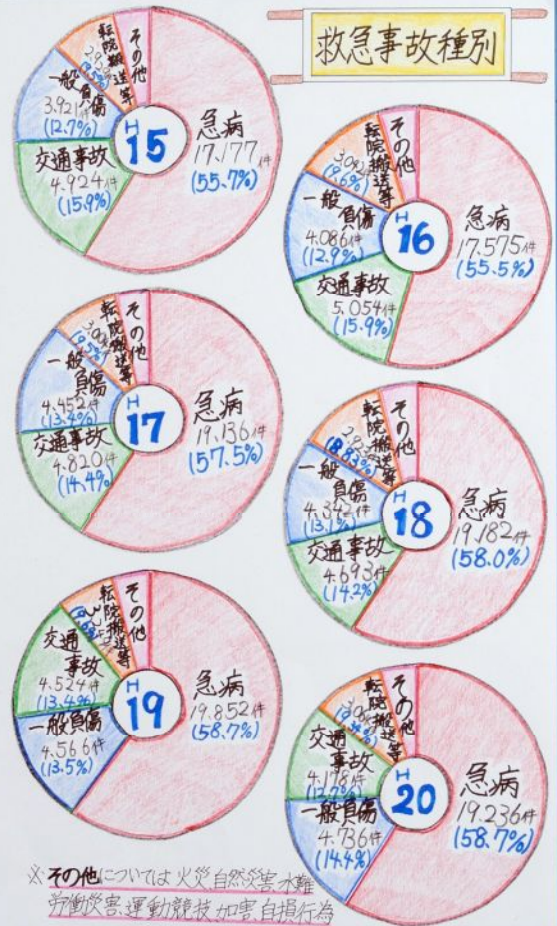

年別出動件数

山梨県消防防災課
平成15年～平成20年
救急業務の概況・救急出動件数調査より

山梨の救急

救急事故種別

※ その他については火災・自然災害・水難・労働災害・運動競技・加害・自損行為