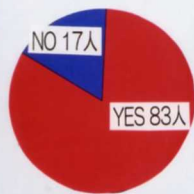

僕達のサッカーチーム

ヴァンフォーレ甲府を応援しよう

友達100人に聞きました
小瀬に応援に行ったことある？

ホームゲーム平均動員観客数

勝率の変化

応援が増えればチームが強くなる
チームが強くなれば応援も増える