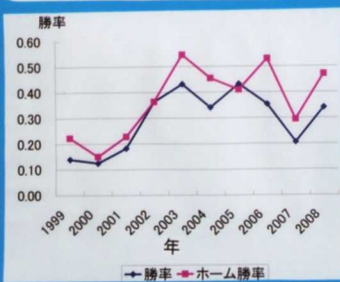

僕達のサッカーチーム

ヴァンフォーレ甲府を応援しよう

友達100人に聞きました
小瀬に応援に行ったことある？

ホームゲーム平均動員観客数

勝率の変化

応援が増えればチームが強くなる
チームが強くなれば応援も増える