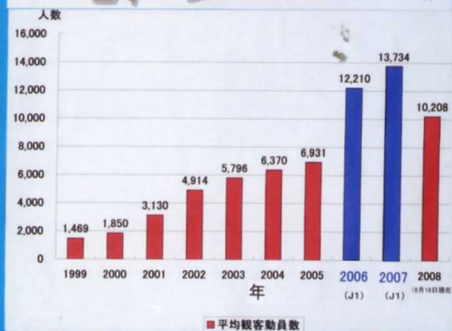

僕達のサッカーチーム

ヴァンフォーレ甲府を応援しよう

友達100人に聞きました
小瀬に応援に行ったことある？

ホームゲーム平均動員観客数

勝率の変化

応援が増えればチームが強くなる
チームが強くなれば応援も増える