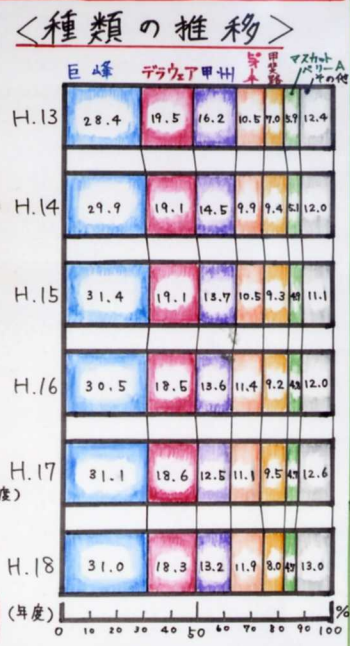

山梨県のぶどう収穫量

種類の推移と主な生産地

参考文献

H.19年度 県勢ダイジェスト
 関東農政局山梨農政事務所(農林水産省「作物統計調査」)