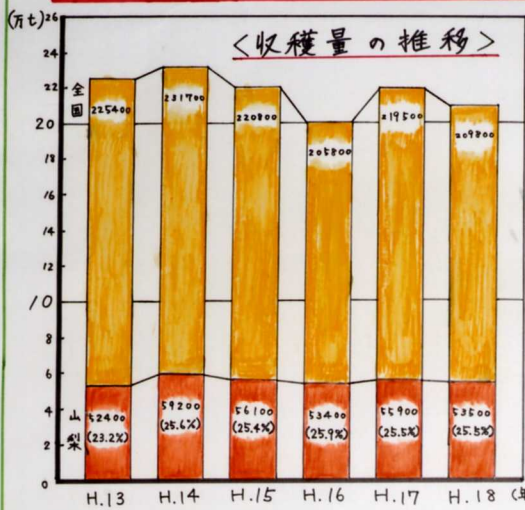

山梨県のぶどう収穫量

種類の推移と主な生産地

参考文献

H.19年度 県勢ダイジェスト
 関東農政局山梨農政事務所(農林水産省「作物統計調査」)