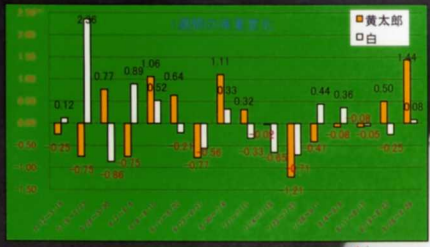

インコの体重調べ

インコの体重グラフ

セキセイインコの平均体重は35グラムとされています。僕が学校で世話をしている2羽のインコは少しやせています。