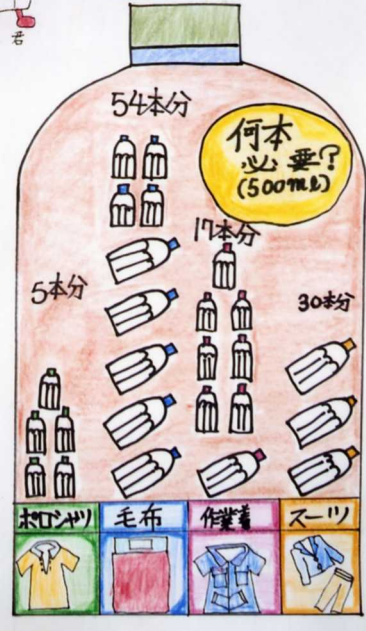

ペットボトルリサイクル どのくらい??

2006年度の
内訳

- ゴミになる 52%
- 再商品化される 48%

もったいない

資料
PETボトルリサイクル推進協議会