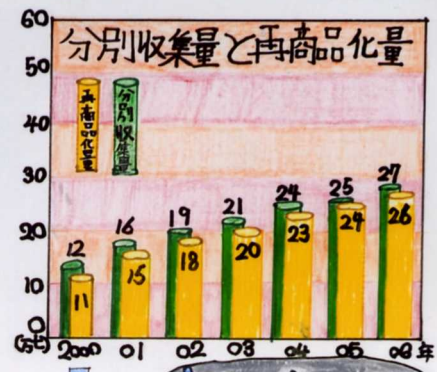

ペットボトルリサイクル どのくらい??

2006年度の
内訳

- ゴミになる 52%
- 再商品化される 48%

もったいない

資料
PETボトルリサイクル推進協議会