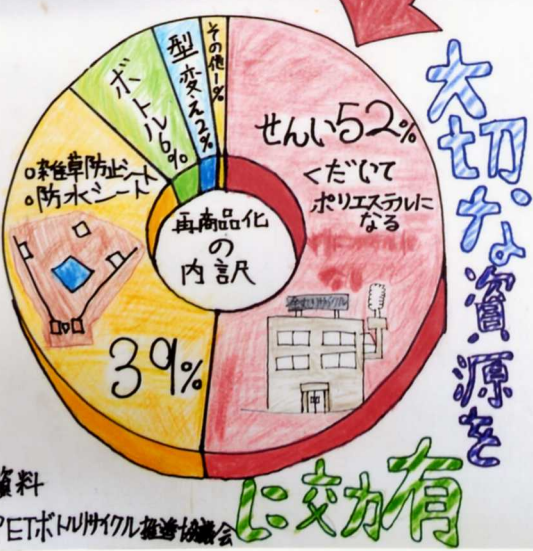

ペットボトルリサイクル どのくらい??

2006年度の
内訳

- ゴミになる 52%
- 再商品化される 48%

もったいない

資料
PETボトルリサイクル推進協議会