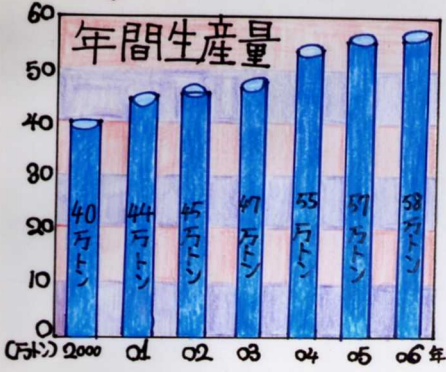

ペットボトルリサイクル どのくらい??

2006年度の
内訳

- ゴミになる 52%
- 再商品化される 48%

もったいない

資料
PETボトルリサイクル推進協議会