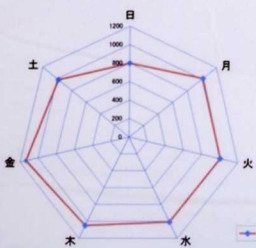

# 交通事故実態調査

山梨県の交通事故 年別推移

STOP THE 交通事故

時間帯別発生件数

曜日別発生件数

死者数

金曜日注意!!

飲酒運転はやめよう