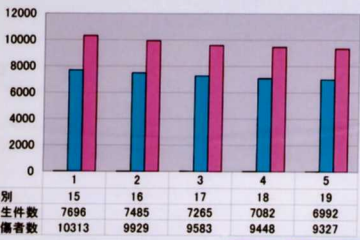

# 交通事故実態調査

山梨県の交通事故 年別推移

STOP THE 交通事故

時間帯別発生件数

曜日別発生件数

死者数

金曜日注意!!

飲酒運転はやめよう