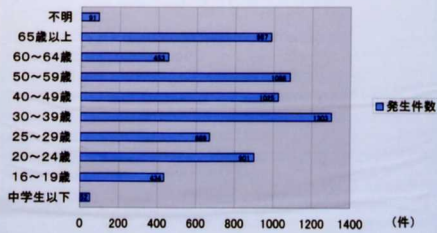

# 交通事故実態調査

山梨県の交通事故 年別推移

STOP THE 交通事故

時間帯別発生件数

曜日別発生件数

死者数

金曜日注意!!

飲酒運転はやめよう

安全運転を心がけよう  
交通ルールを守ろう

年齢別事故発生件数

「平成 19 年度(財)山梨県交通安全協会  
やまなしの交通」より