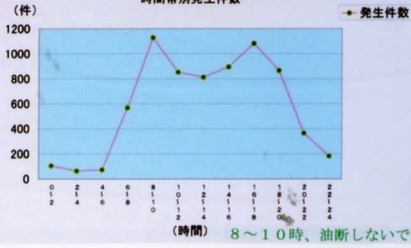

# 交通事故実態調査

山梨県の交通事故 年別推移

STOP THE 交通事故

時間帯別発生件数

曜日別発生件数

死者数

金曜日注意!!

飲酒運転はやめよう