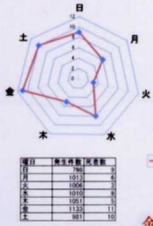

# 交通事故実態調査

山梨県の交通事故 年別推移

STOP THE 交通事故

時間帯別発生件数

曜日別発生件数

死者数

金曜日注意!!

飲酒運転はやめよう