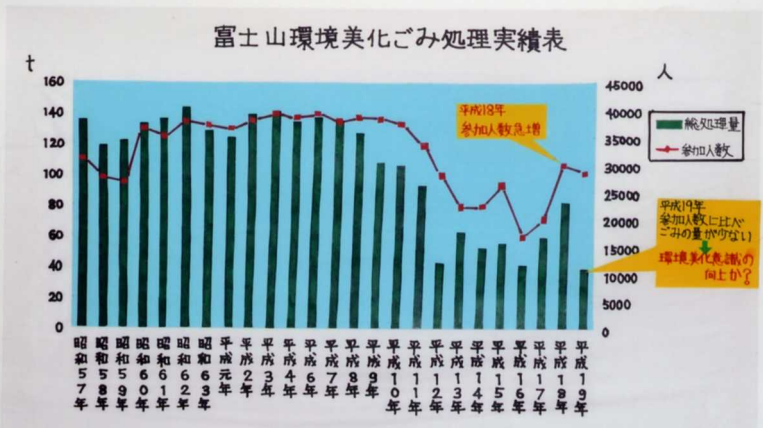

富士山の登山者数とごみの量

富士山安全指導センター 山梨県登山道六合目通過者累計資料より

※平成5年は土石流復旧工事のため清掃実績なし

(財)富士山をきれいにする会 ごみ処理の累計より