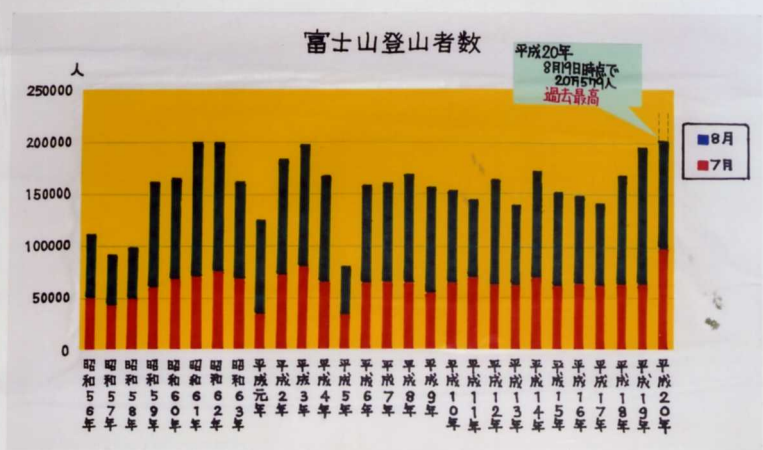

富士山の登山者数とごみの量

富士山安全指導センター 山梨県登山道六合目通過者累計資料より

※平成5年は土石流復旧工事のため清掃実績なし

(財)富士山をきれいにする会 ごみ処理の累計より