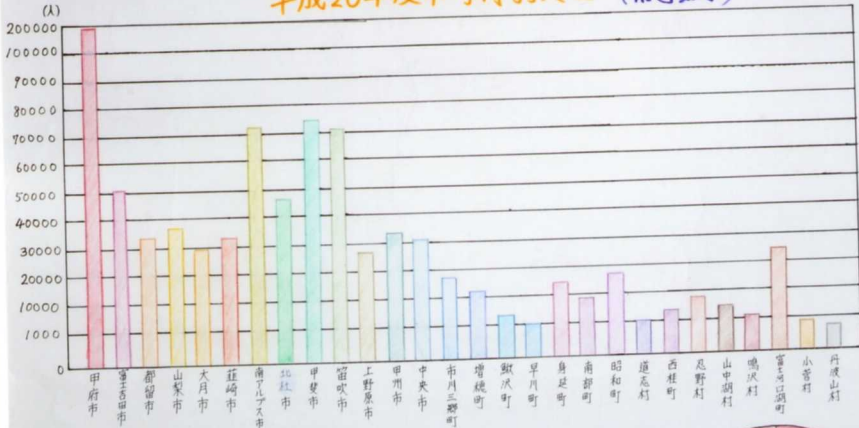

山梨の人口

深澤 加瑛

平成20年度市町村別人口

(男)

(女)

平成20年度市町村別人口 (総数)

まとめ
 どの市町村を比べても男女の人口の差はあまりなかった。市町村別人口は、甲府市の198,799人が一番多く、丹波山村の711人が一番少なかった。その差は197,968人で大きかった。山梨県の老年人口の長をみると、65才以上の老年者の人口はだんだん増えてきているのに対して、子供はだんだん減ってきている。これが、少子化の問題につながっているのではないかとと思う。