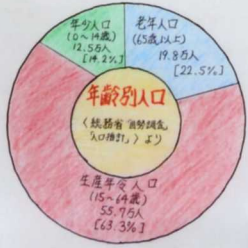

山梨の人口

深澤 加瑛

平成20年度市町村別人口

(男)

(女)

平成20年度市町村別人口 (総数)

まとめ
 どの市町村を比べても男女の人口の差はあまりなかった。市町村別人口は、甲府市の198,799人が一番多く、丹波山村の711人が一番少なかった。その差は197,968人で大きかった。山梨県の老年人口の長をみると、65才以上の老年者の人口はだんだん増えてきているのに対して、子供はだんだん減ってきている。これが、少子化の問題につながっているのではないかとと思う。