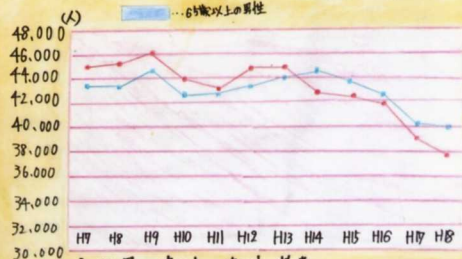

山梨の少子・高齢化

山梨県の人口動態(出生・死亡・自然増加数)

山梨の人口増減率 (H12~H17)

- …5%以上 } 増加
- …0%~5%未満
- …5%~10%未満
- …10%~20%未満 } 減少
- …20%以上

山梨県の総人口・高齢者数

- …65歳以上の女性
- …65歳以上の男性
- …65歳以下

山梨県の転入 転出者数

- …転入
- …転出