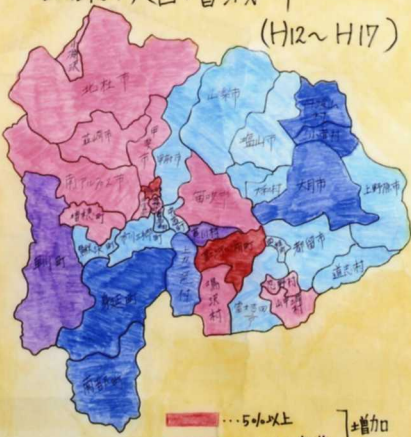

山梨の少子・高齢化

山梨県の人口動態(出生・死亡・自然増加数)

山梨の人口増減率 (H12~H17)

- …5%以上 } 増加
- …0%~5%未満
- …5%~10%未満
- …10%~20%未満 } 減少
- …20%以上

山梨県の総人口・高齢者数

- …65歳以上の女性
- …65歳以上の男性
- …65歳以下

山梨県の転入 転出者数

- …転入
- …転出