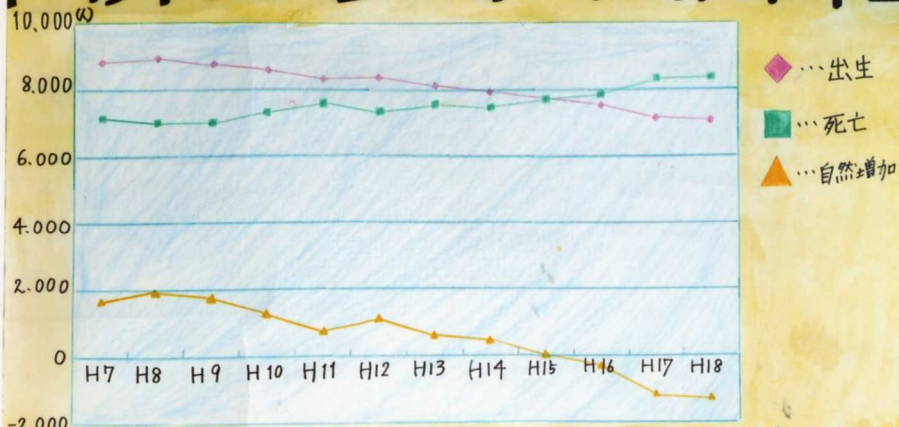

山梨の少子・高齢化

山梨県の人口動態(出生・死亡・自然増加数)

山梨の人口増減率 (H12~H17)

- …5%以上 } 増加
- …0%~5%未満
- …5%~10%未満
- …10%~20%未満 } 減少
- …20%以上

山梨県の総人口・高齢者数

- …65歳以上の女性
- …65歳以上の男性
- …65歳以下

山梨県の転入 転出者数

- …転入
- …転出