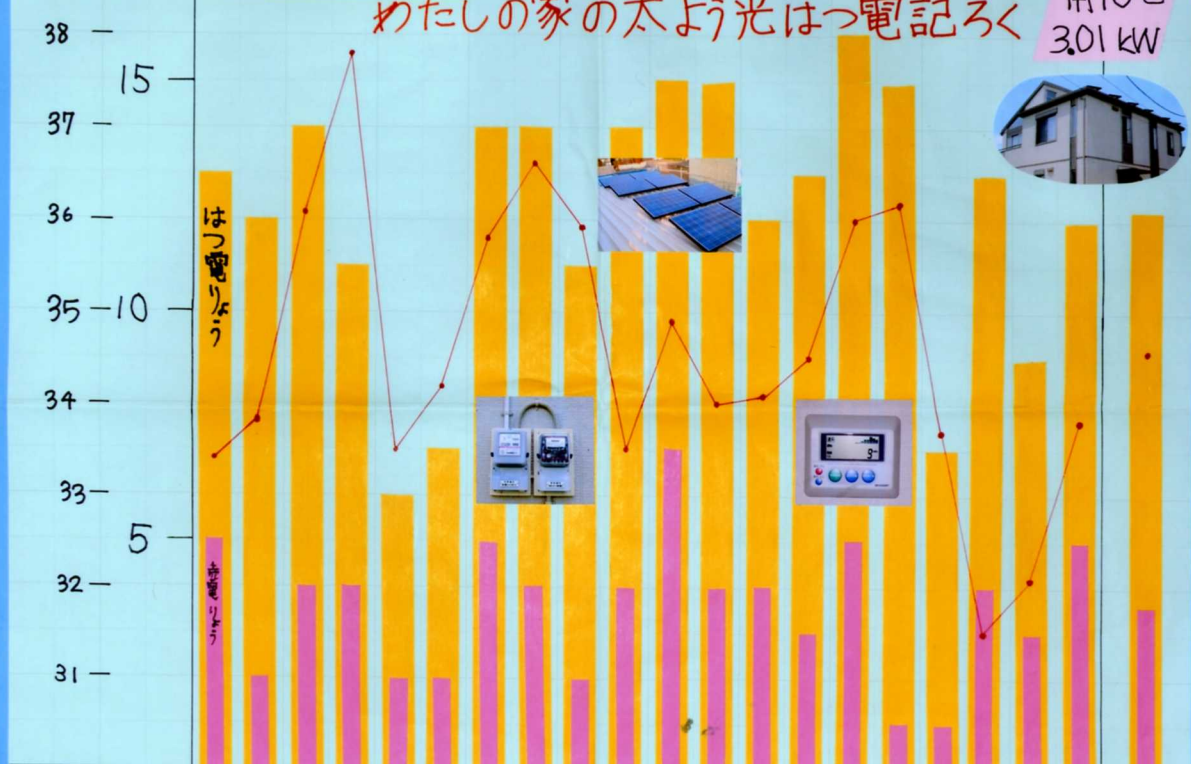

°C kWh

2008年夏休み

わたしの家の太陽光はつ電記ろく

南10°
3.01 kW

日付 8月 1 2 3 4 5 6 7 8 9 10 11 12 13 14 15 16 17 18 19 20 へいきん

天気

はつ電りょう

電りょう