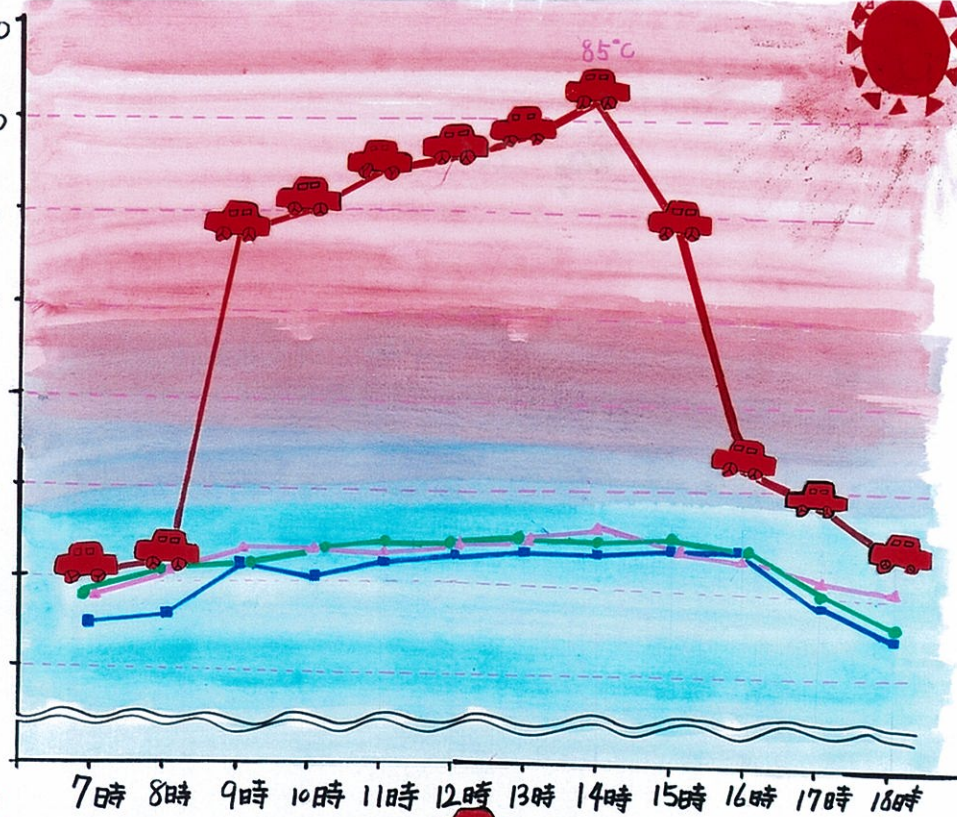

温度 (°C)

あつい
よし

車の
中
ら
っ
て
ど
ん
な
に
あ
い
い

1日の温度のへん化

- ひなたに止まっている車の温度
 - ひなたの温度
 - かげの温度
 - かげの温度 (車の温度)
- 2007年8月21日の時間