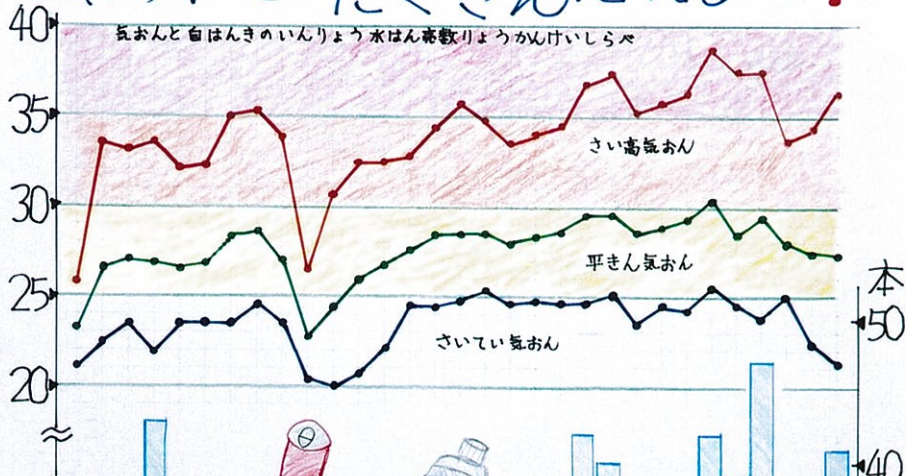

あついとジュースは売れるの？

気おんと白はんきのいんりょう水はん売数りょうかんけいしらべ

天気	7	8	9	10	11	12	13	14	15	16	17	18	19	20
天気	曇	曇	曇	曇	曇	曇	曇	曇	曇	曇	曇	曇	曇	曇
月	7	8	9	10	11	12	13	14	15	16	17	18	19	20
日	21	22	23	24	25	26	27	28	29	30	31	1	2	3
曜日	土	日	月	火	水	木	金	土	日	月	火	水	木	金