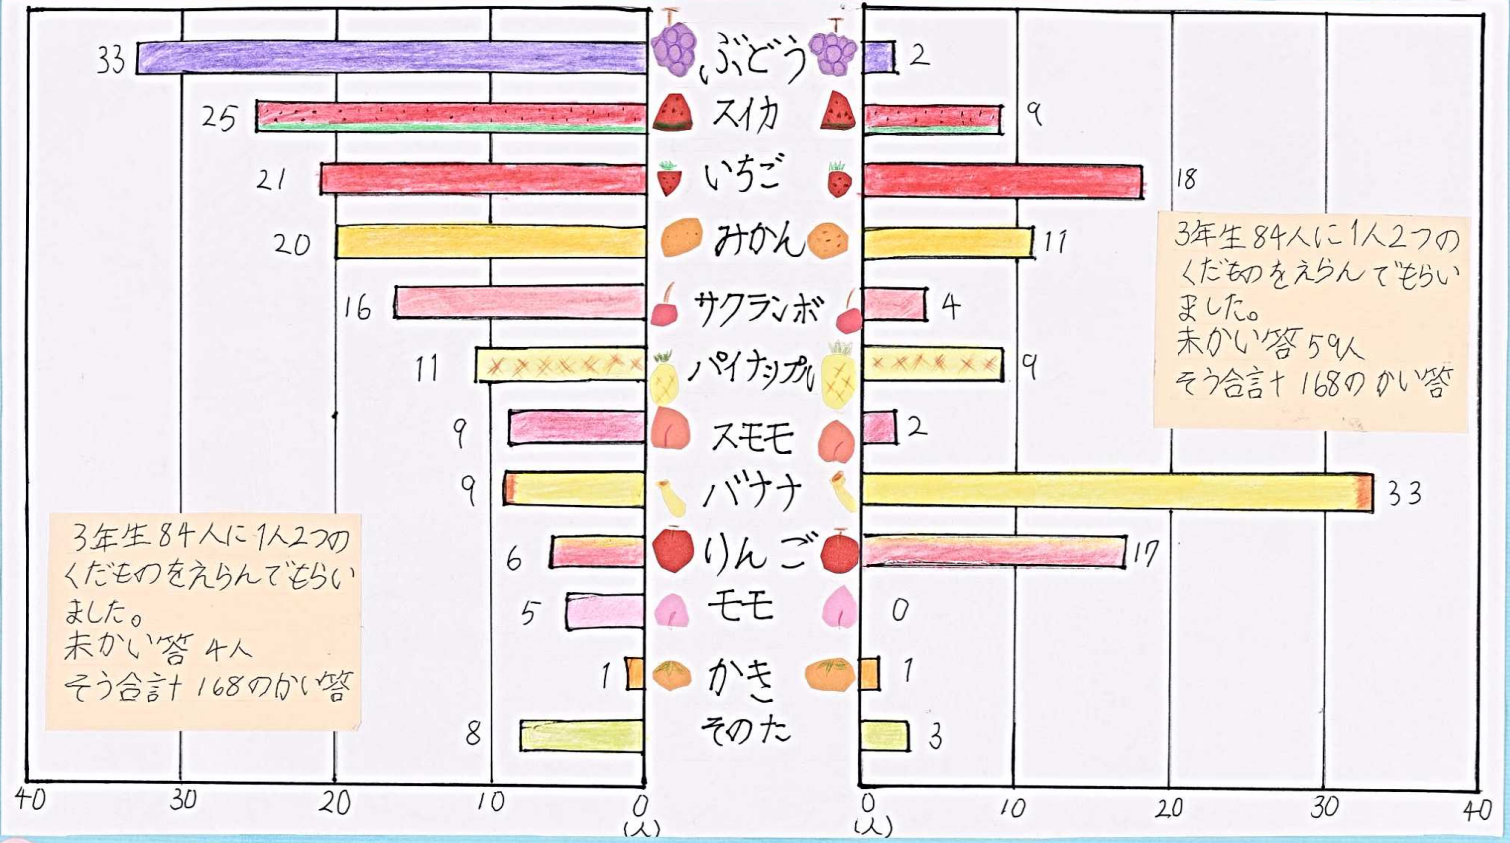

# 南アルプス市の子どもと

## 大調査

れいわ4年  
7月15日  
南アルプス市立  
わか草小学校 3年生  
84人へ  
アンケート  
調べ

1 すきなくだものは、なんですか。 4 よく買うくだものは、なんですか。

2 近所からくだものをもらいますか。 3 どんなくだものをもらいますか。

はい 52人    いいえ 32人

♪ 南アルプス市の子どもは、ももよりぶどうの方がすきだということがわかりました。とくに、シャインマスカットが人気です。♪ 南アルプス市で作られているくだものは、よ近所の人からもらいますが、自分の家では買わないことがわかりました。