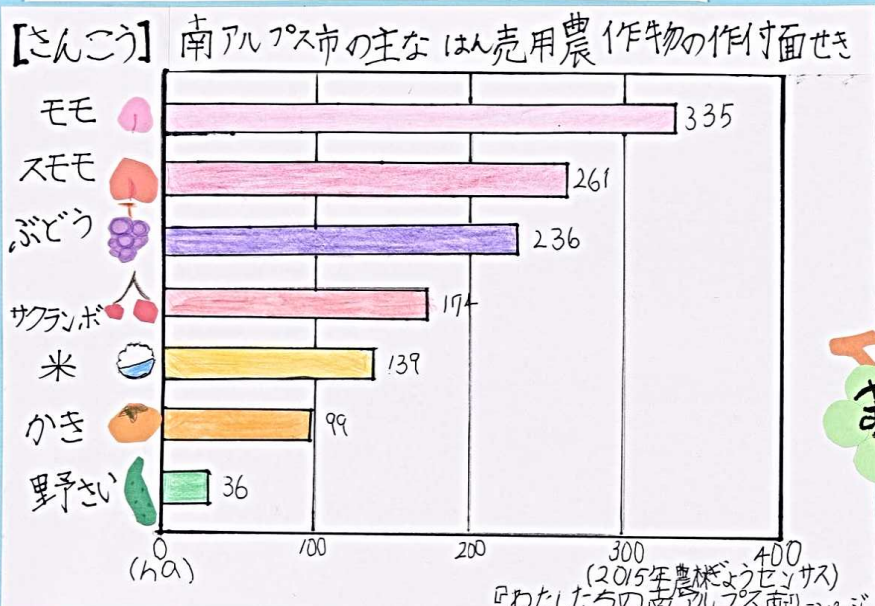

## 大調査

れいわ4年  
7月15日  
南アルプス市立  
わか草小学校 3年生  
84人へ  
アンケート  
調べ

1 すきなくだものは、なんですか。 4 よく買うくだものは、なんですか。

2 近所からくだものをもらいますか。 3 どんなくだものをもらいますか。

はい 52人    いいえ 32人

♪ 南アルプス市の子どもは、ももよりぶどうの方がすきだということがわかりました。とくに、シャインマスカットが人気です。♪ 南アルプス市で作られているくだものは、よ近所の人からもらいますが、自分の家では買わないことがわかりました。