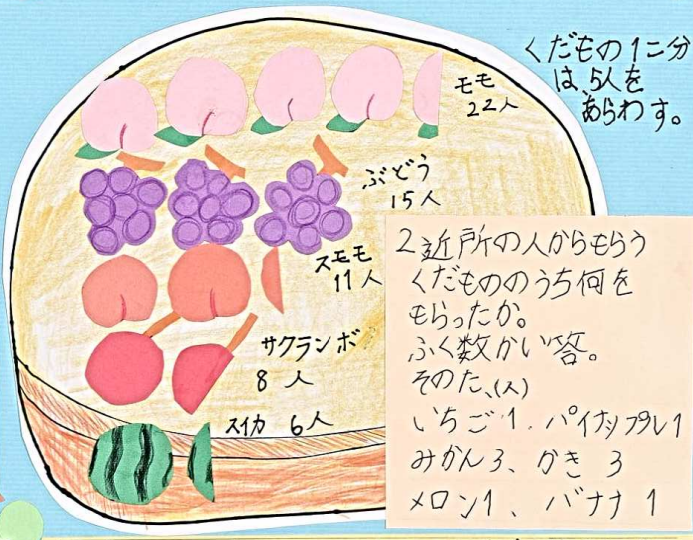

## 大調査

れいわ4年  
7月15日  
南アルプス市立  
わか草小学校 3年生  
84人へ  
アンケート  
調べ

1 すきなくだものは、なんですか。 4 よく買うくだものは、なんですか。

2 近所からくだものをもらいますか。 3 どんなくだものをもらいますか。

はい 52人    いいえ 32人

♪ 南アルプス市の子どもは、ももよりぶどうの方がすきだということがわかりました。とくに、シャインマスカットが人気です。♪ 南アルプス市で作られているくだものは、よ近所の人からもらいますが、自分の家では買わないことがわかりました。