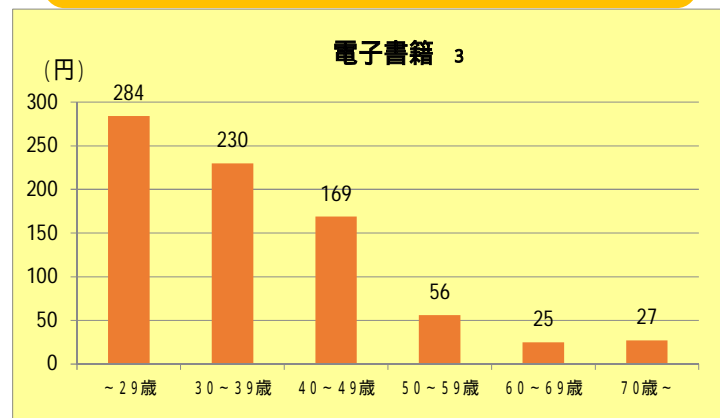

図5 世帯主の年齢階級別電子書籍への支出金額(平成29年4月~6月計)(全国)

「家計消費状況調査」(総務省統計局)(<http://www.stat.go.jp/data/joukyou/>)を加工して作成

3 平成27年1月より調査開始。「電子書籍」とは、パソコンや携帯電話、タブレット型端末などで読むタイプの書籍(新聞、雑誌などを含む)であり、印刷物になっているものは除く。