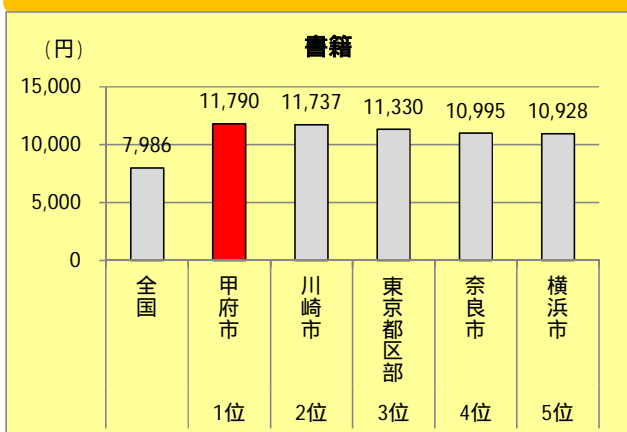

読書を楽しんでいますか？

Vol.4

- 10月27日～11月9日 読書週間 -

昭和22年(1947年)「読書の力によって、平和な文化国家を作ろう」と、出版社等により1月17日から第1回読書週間が開催されました。翌年には、第2回の期間が現期間に変更され、国民行事として定着しました。

統計結果から、本との関わりを見てみましょう。

【ランキング1位】

ねえ、先生。読書の秋だから・・・
山梨県と本に関する統計のこと、何か教えて！

実はね、山梨県は本に関する統計で1位になったのが
2つあるの。分かるかな？

なんだろう？みんなも予想してみて！

図1 1世帯当たりの年間の書籍支出金額ランキング

図2 人口100万人当たりの図書館数ランキング(平成23年)

「家計調査結果」(総務省統計局) (<http://www.stat.go.jp/data/kakei/>) より
データは、二人以上の世帯・品目別都道府県所在市及び政令都市
ランキング(平成26年～28年平均)を加工して利用。

雑誌に分類されない書籍、古本も含む。
各種辞典類、単行本、文庫本、全集、絵本、年鑑、画集、図鑑、
写真集、まんが本、幼稚園の本代。電子書籍は含まない。

「統計でみる都道府県のすがた2017」(総務省統計局) (<http://www.stat.go.jp/data/k-sugata/>)より

1位はすごいね！！

【書籍・文房具小売業事業所数】

でも最近、近所の本屋さんが増えてきたような気がするんだけど・・・