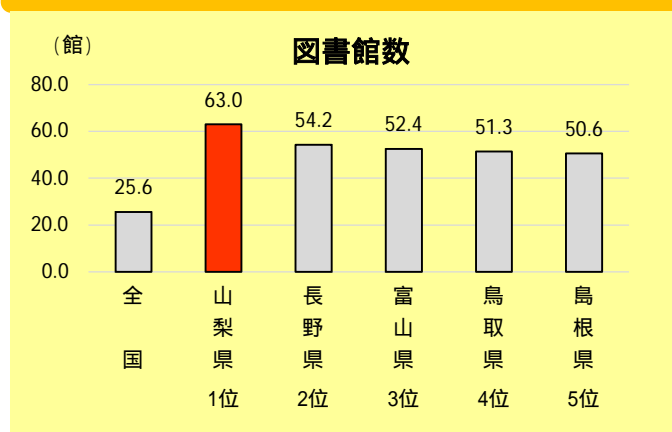

読書を楽しんでいますか？

Vol.4

- 10月27日～11月9日 読書週間 -

昭和22年(1947年)「読書の力によって、平和な文化国家を作ろう」と、出版社等により1月17日から第1回読書週間が開催されました。翌年には、第2回の期間が現期間に変更され、国民行事として定着しました。

統計結果から、本との関わりを見てみましょう。

【ランキング1位】

ねえ、先生。読書の秋だから・・・
山梨県と本に関する統計のこと、何か教えて！

実はね、山梨県は本に関する統計で1位になったのが
2つあるの。分かるかな？

なんだろう？みんなも予想してみて！

図1 1世帯当たりの年間の書籍支出金額ランキング

図2 人口100万人当たりの図書館数ランキング(平成23年)

「家計調査結果」(総務省統計局) (<http://www.stat.go.jp/data/kakei/>) より
データは、二人以上の世帯・品目別都道府県所在市及び政令都市
ランキング(平成26年～28年平均)を加工して利用。

雑誌に分類されない書籍、古本も含む。
各種辞典類、単行本、文庫本、全集、絵本、年鑑、画集、図鑑、
写真集、まんが本、幼稚園の本代。電子書籍は含まない。

「統計でみる都道府県のすがた2017」(総務省統計局) (<http://www.stat.go.jp/data/k-sugata/>)より

1位はすごいね！！

【書籍・文房具小売業事業所数】

でも最近、近所の本屋さんが増えてきたような気がするんだけど・・・