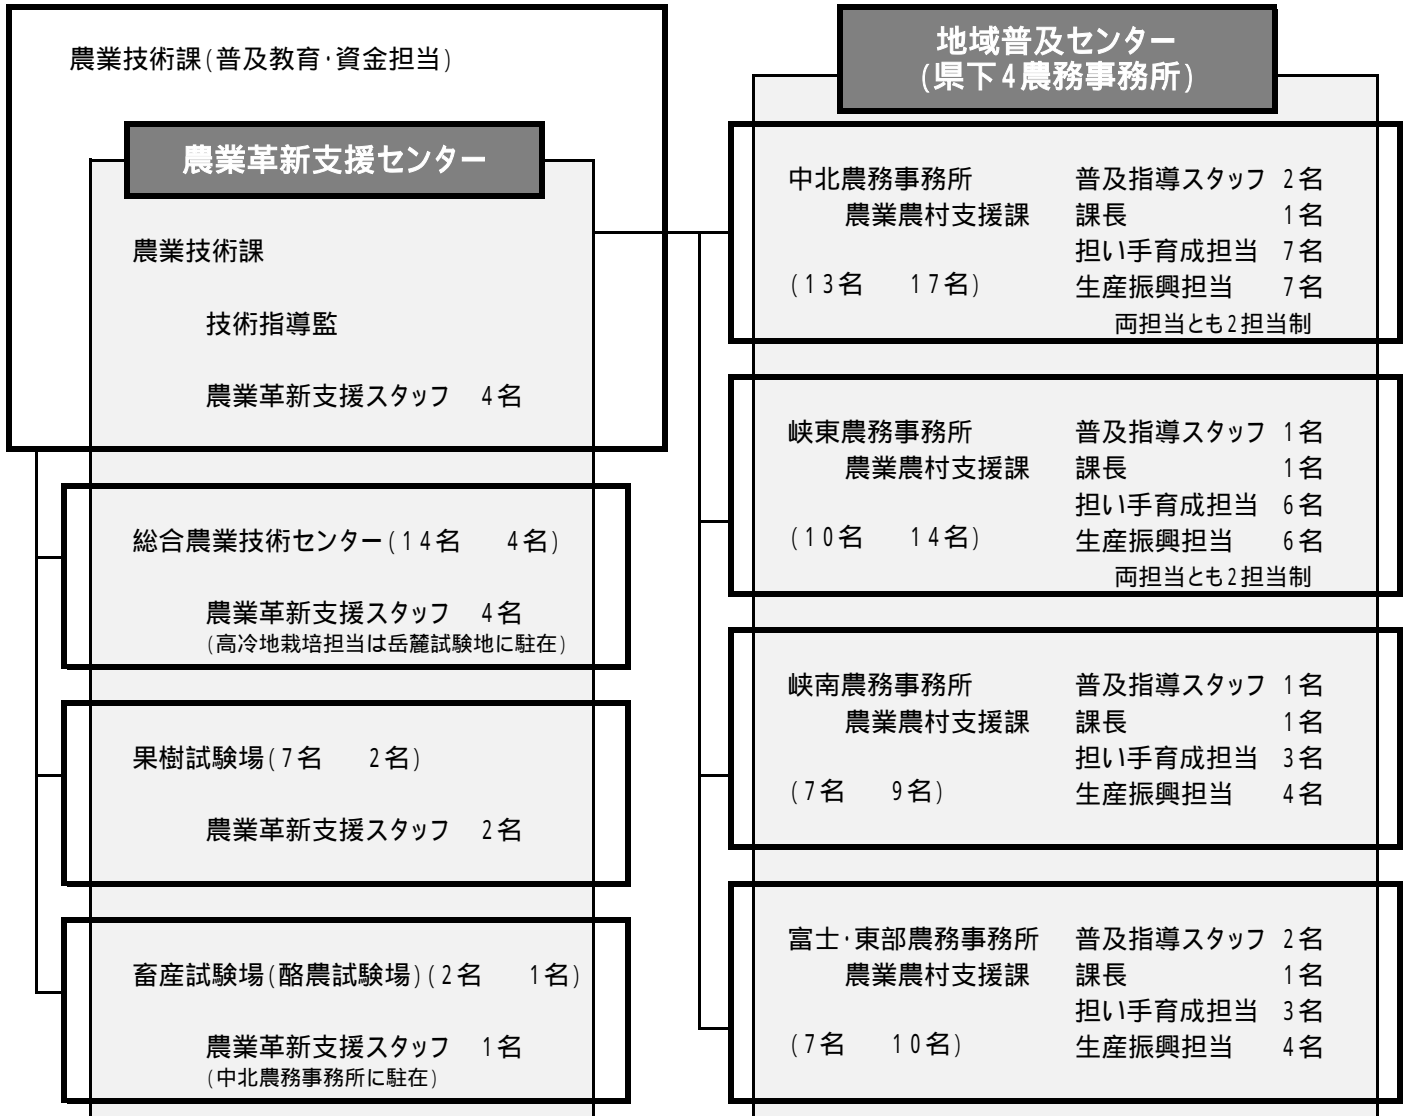

普及指導業務を「地域普及センター」が一元的に実施し、
地域に密着した活動を展開します！

【新たな普及指導の体制】

地域普及センター 37名 50名

高い専門性と豊富な経験を有する農業革新支援専門員を農業革新支援スタッフとして
農業技術課および試験研究機関に配置し、高度な技術支援に対応

(農業技術課に農業革新支援専門員の活動を統括する農業革新支援センターを設置します)

試験研究機関に設置していた技術普及部(技術普及センター)は廃止します。