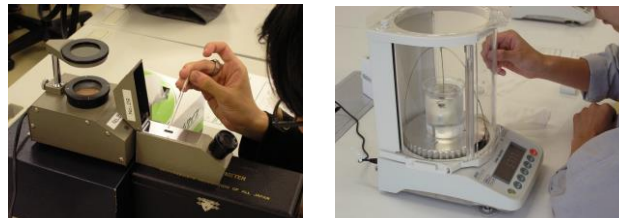

CAD、3Dプリンターを使った造形と、手書きのデザイン画作成を体験できます。

体験講座② 宝石加工体験《定員5名》

メノウのカボションカットを体験できます。

体験講座④ 宝石鑑別体験《定員6名》

宝石の簡単な見分け方を体験できます。

お申し込みはお電話、
またはメールで！

ご来校、お待ちしております！

山梨県立宝石美術専門学校