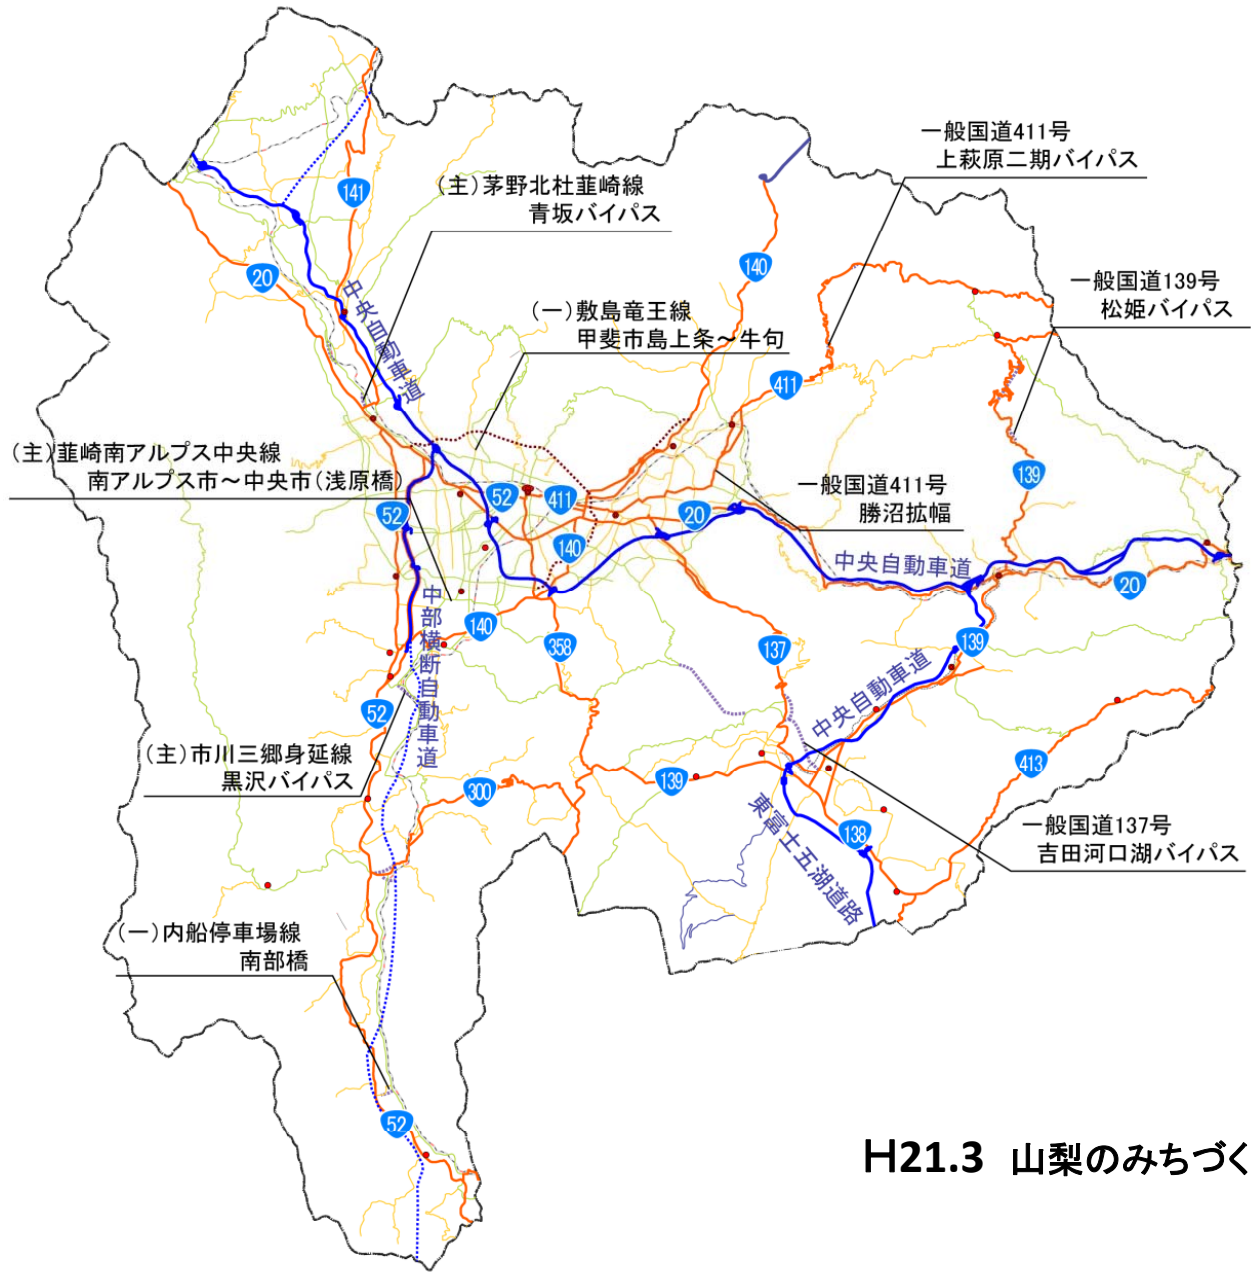

# 山梨県が整備に取り組む主な国道・県道事業

H21.3 山梨のみちづくりビジョンより