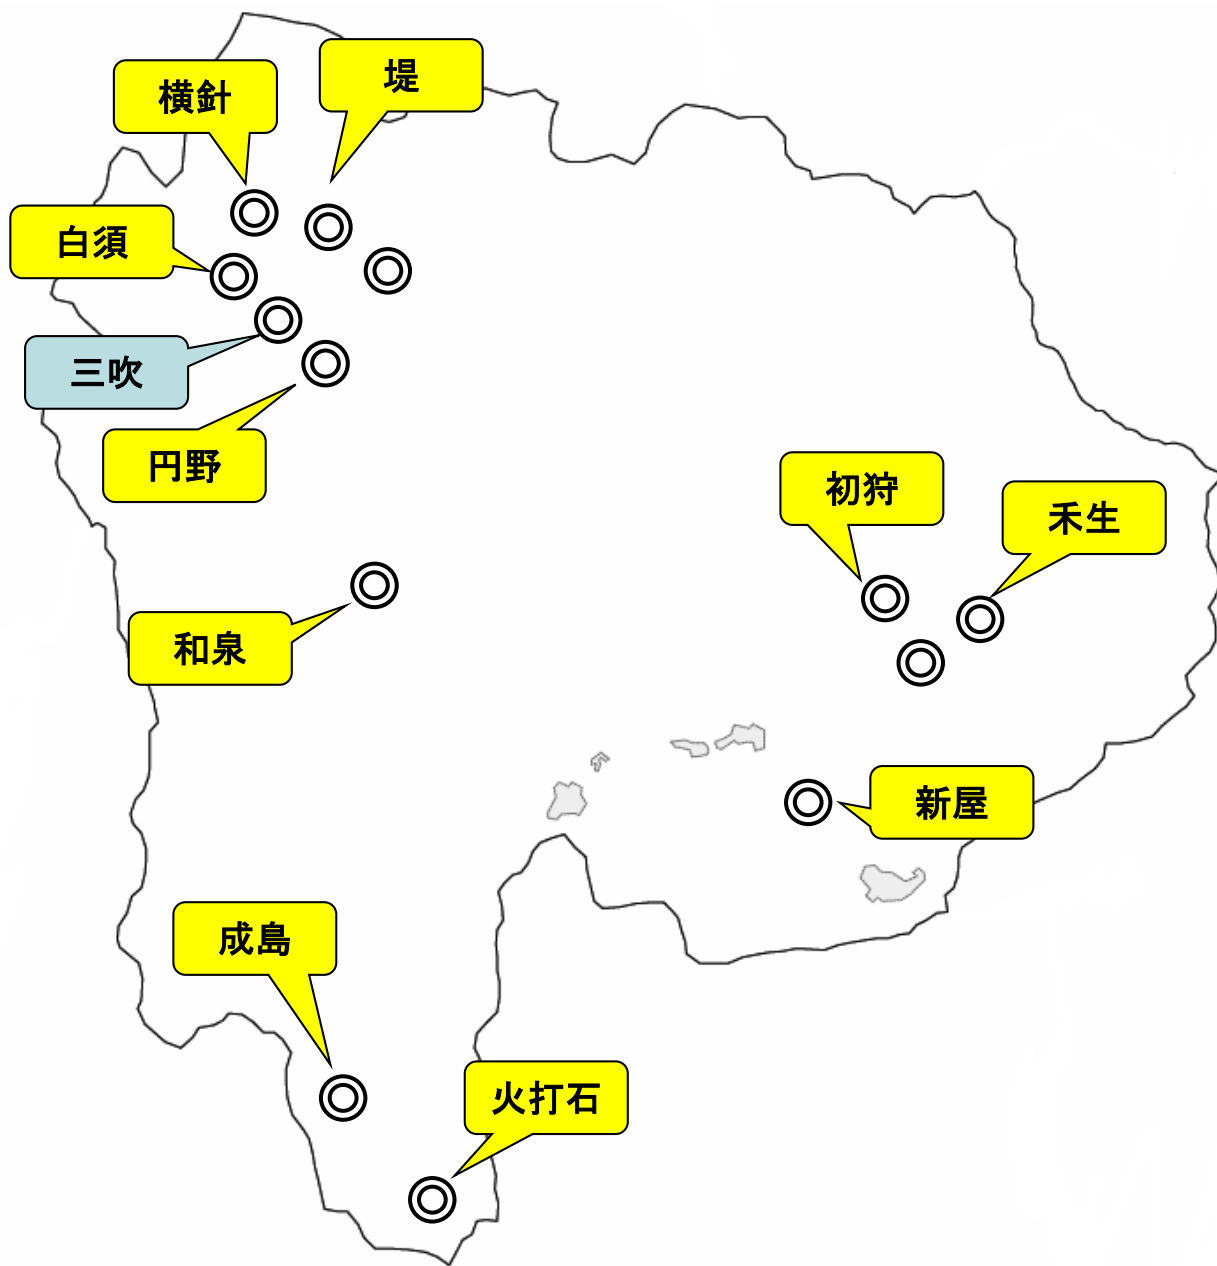

## 2022年9月上旬～中旬現在 いもち病

場所	いもち病(葉) 発病株率(%)	いもち病(穂) 発病穂率(%)	調査日
横針	0.0	0.1	9月6日
白須	20.0	0.4	
三吹	0.0	0.0	
円野	12.0	0.0	
堤	58.0	3.0	9月13日
和泉	8.0	0.0	
成島	22.0	1.9	
火打石	98.0	6.3	9月12日
初狩	34.0	1.3	
禾生	28.0	1.6	
新屋	12.0	4.7	

◎印のみの地点は本年調査休止

※青色は未発生、黄色は発生