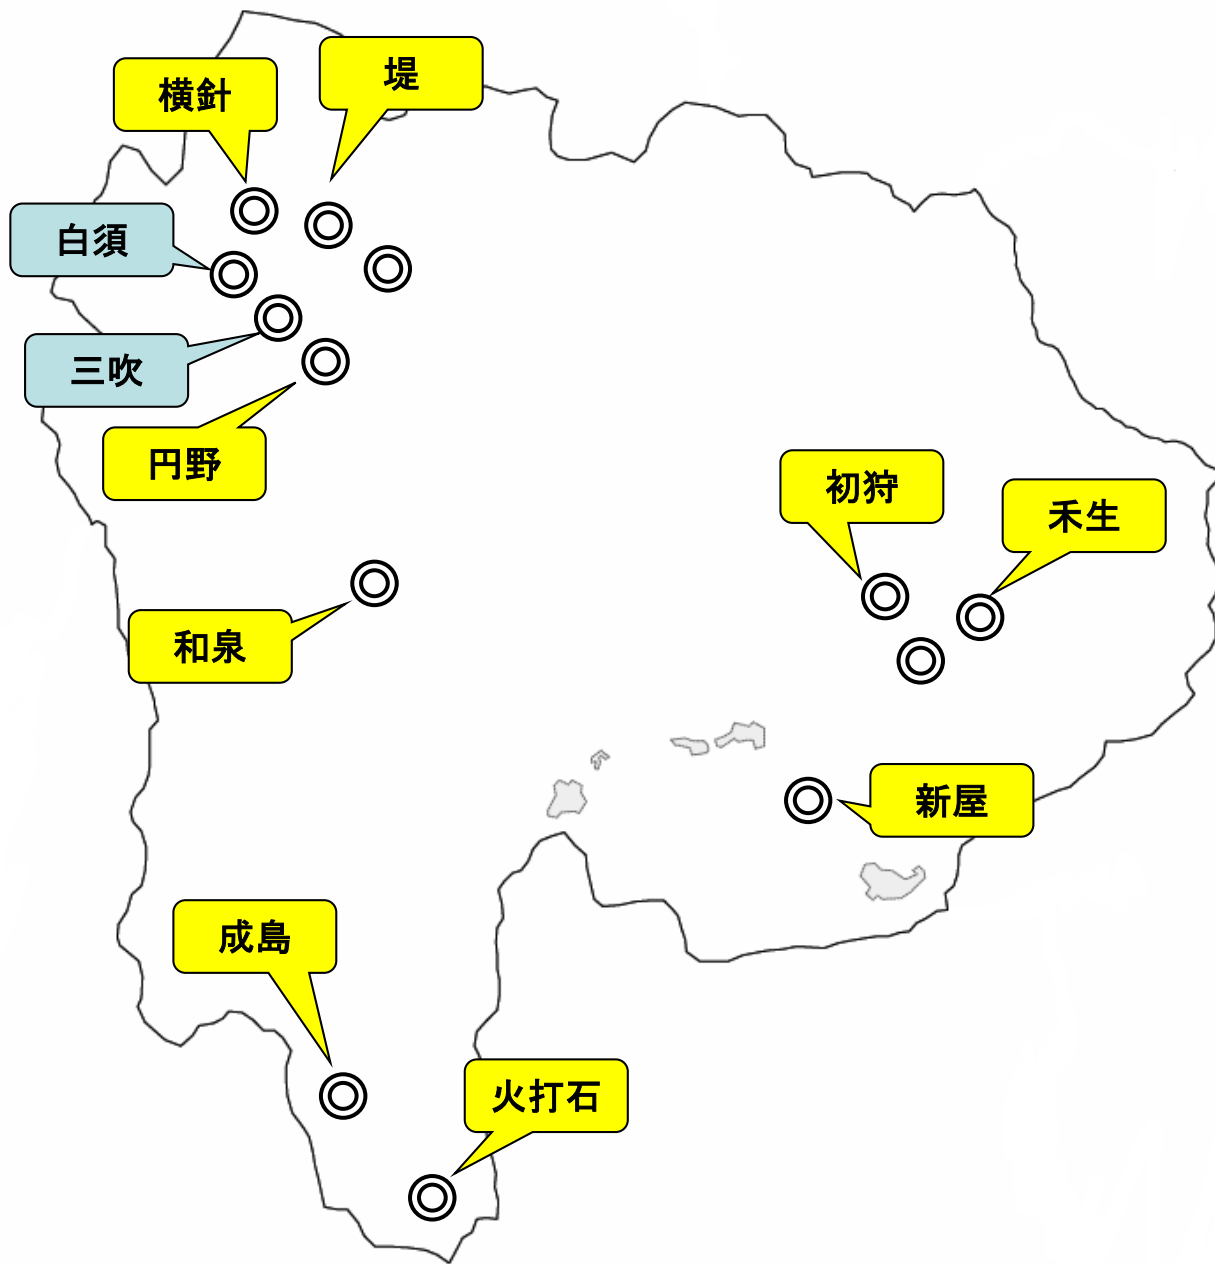

2022年8月現在 いもち病(葉)発病株率

場所	発病株率(%)	調査日
横針	2.0	8月8日
堤	100	
白須	0.0	
三吹	0.0	
円野	4.0	
和泉	50.0	8月16日
成島	40.0	
火打石	100	
初狩	32.0	8月9日
禾生	4.0	
新屋	24.0	

◎印のみの地点は本年調査休止

※青色は未発生、黄色は発生