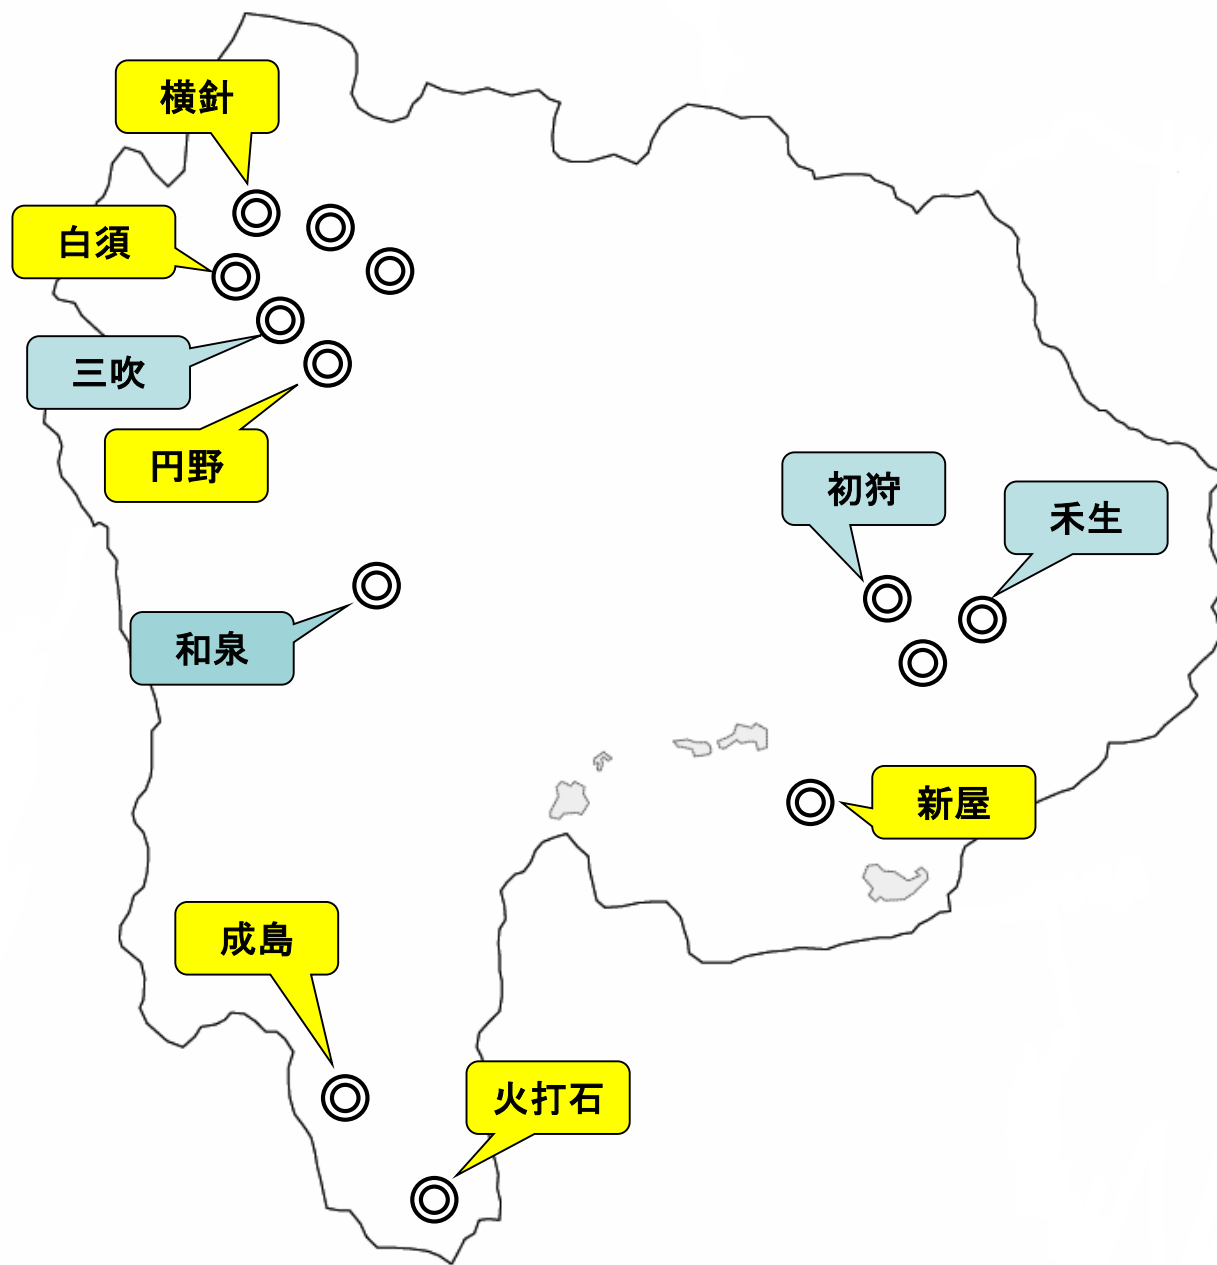

## 2021年8月現在 いもち病(葉)発病株率

場所	調査株率(%)	調査日
横針	6.0	8月6日
白須	4.0	
三吹	0.0	
円野	10.0	
和泉	0.0	8月4日
成島	54.0	
火打石	100	
初狩	0.0	8月12日
禾生	0.0	
新屋	10.0	

◎印のみの地点は本年調査休止

※青色は未発生、黄色は発生