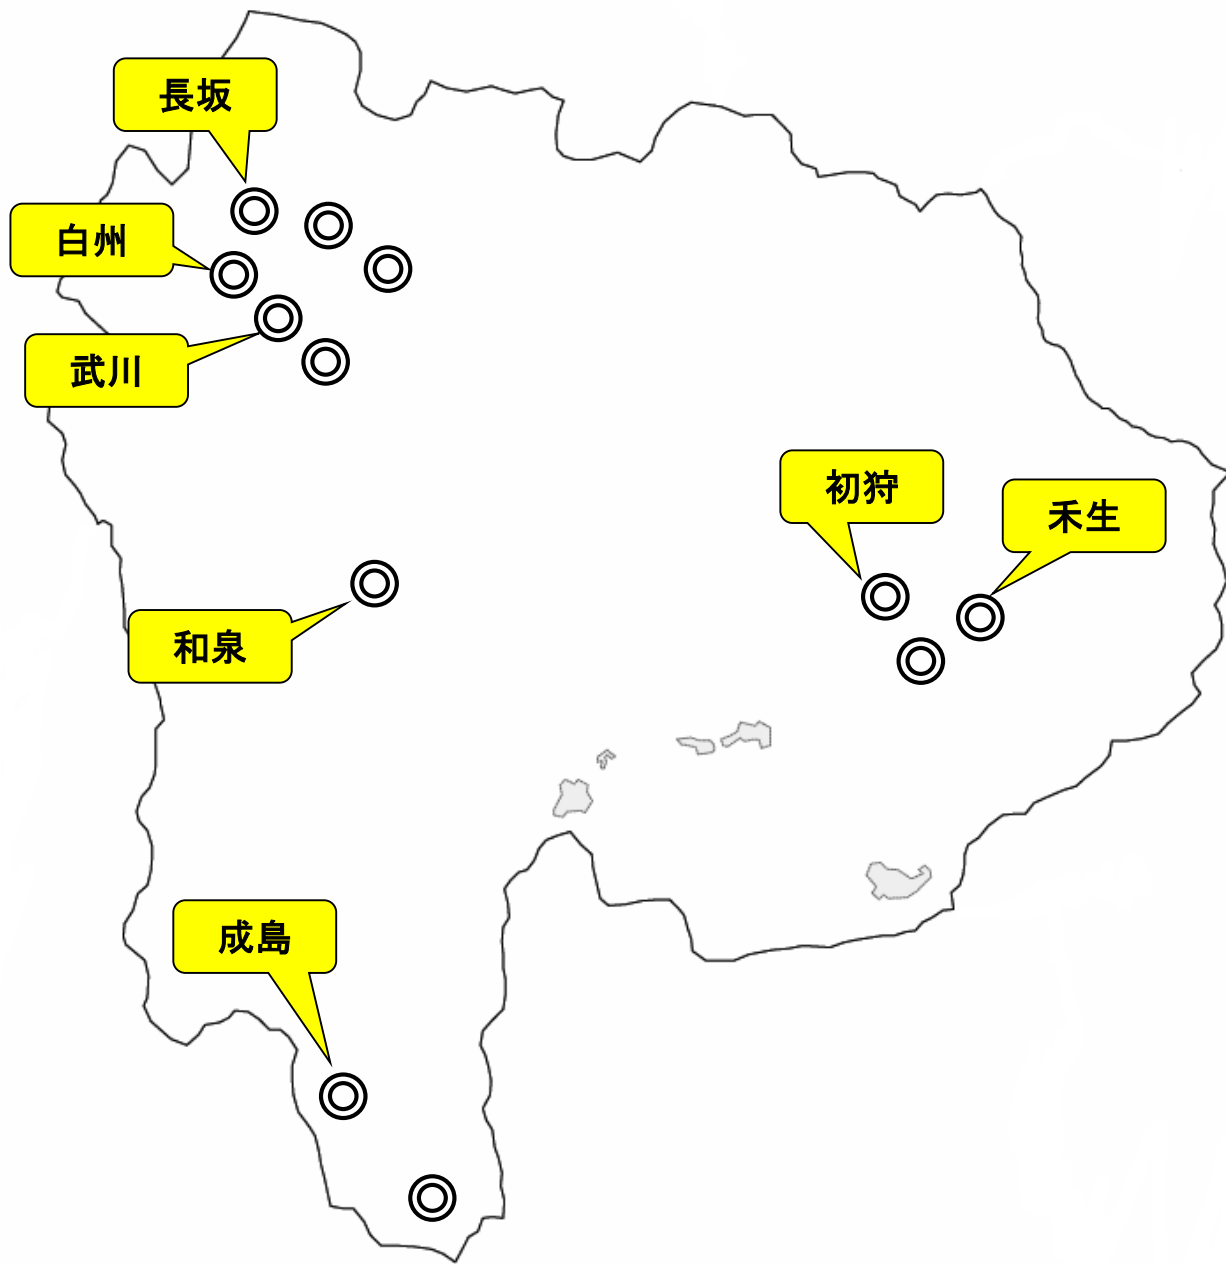

2020年9月現在 いもち病(葉)発病株率

場所	被害株率(%)	調査日
長坂	4.0	9月8日
白州	14.0	
武川	16.0	
和泉	10.0	9月11日
成島	28.0	9月15日
初狩	100	9月7日
禾生	72.0	

◎印のみの地点は本年調査休止

※青色は未発生、黄色は発生