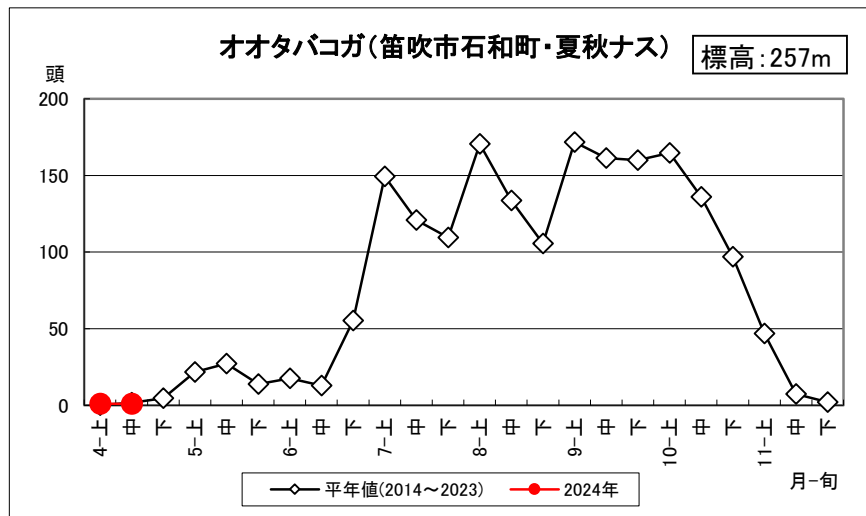

オオタバコガ・タマナギンウワバ調査結果(2024年4月19日更新)

3月28日(木)から調査を開始しました。