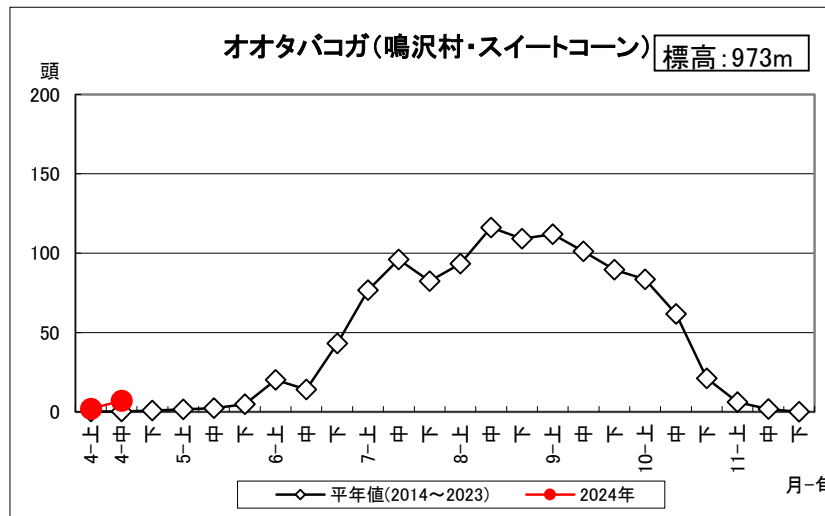

オオタバコガ・タマナギンウワバ調査結果(2024年4月19日更新)

3月28日(木)から調査を開始しました。