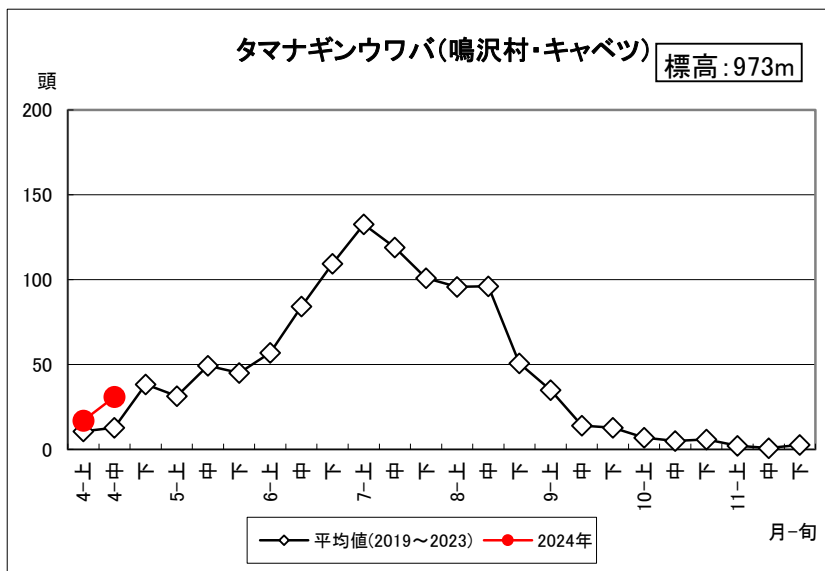

オオタバコガ・タマナギンウワバ調査結果(2024年4月19日更新)

3月28日(木)から調査を開始しました。