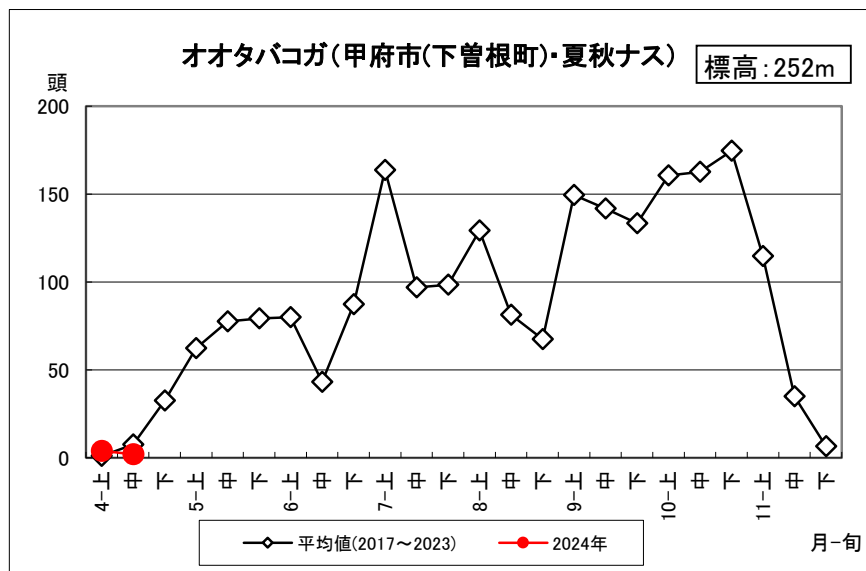

オオタバコガ・タマナギンウワバ調査結果(2024年4月19日更新)

3月28日(木)から調査を開始しました。