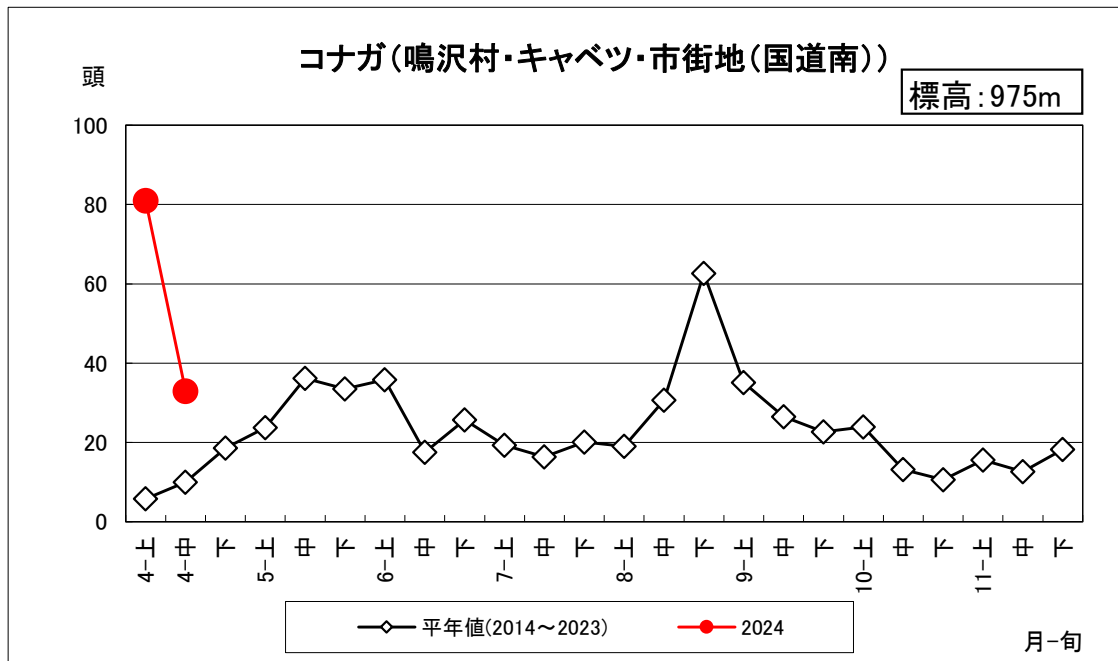

コナガ調査結果(2024年4月19日更新)

山梨県病害虫防除所調べ

3月28日(木)から調査を開始しました。