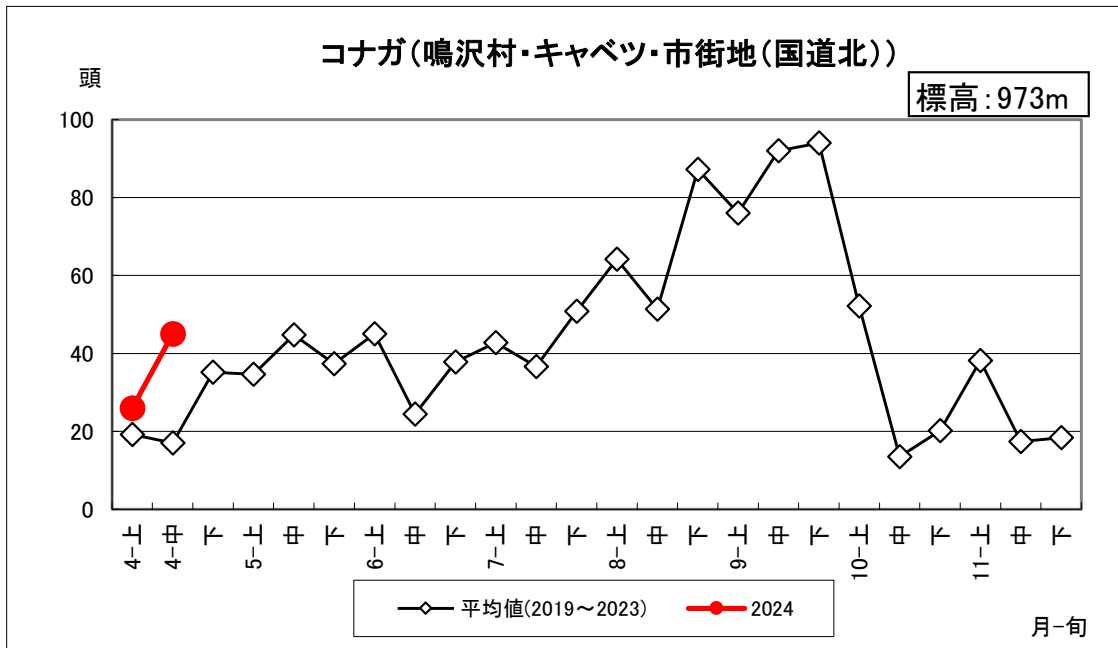

コナガ調査結果(2024年4月19日更新)

山梨県病害虫防除所調べ

3月28日(木)から調査を開始しました。