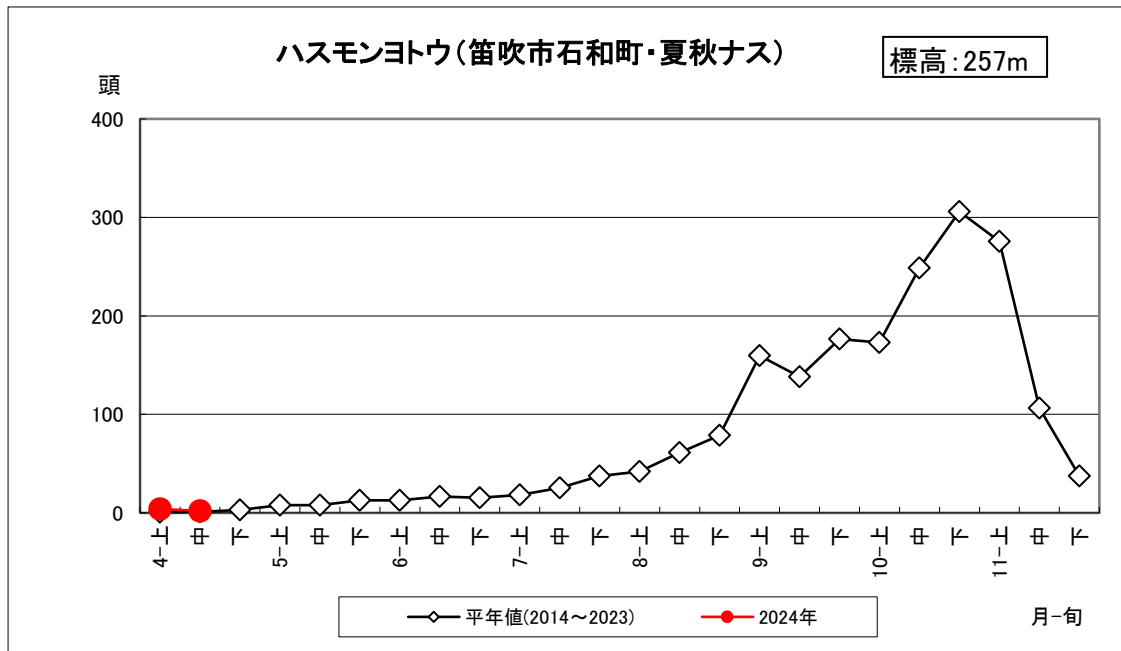

ハスモンヨトウ調査結果（2024年4月19日更新）

山梨県病害虫防除所調べ

3月28日(木)から調査を開始しました。