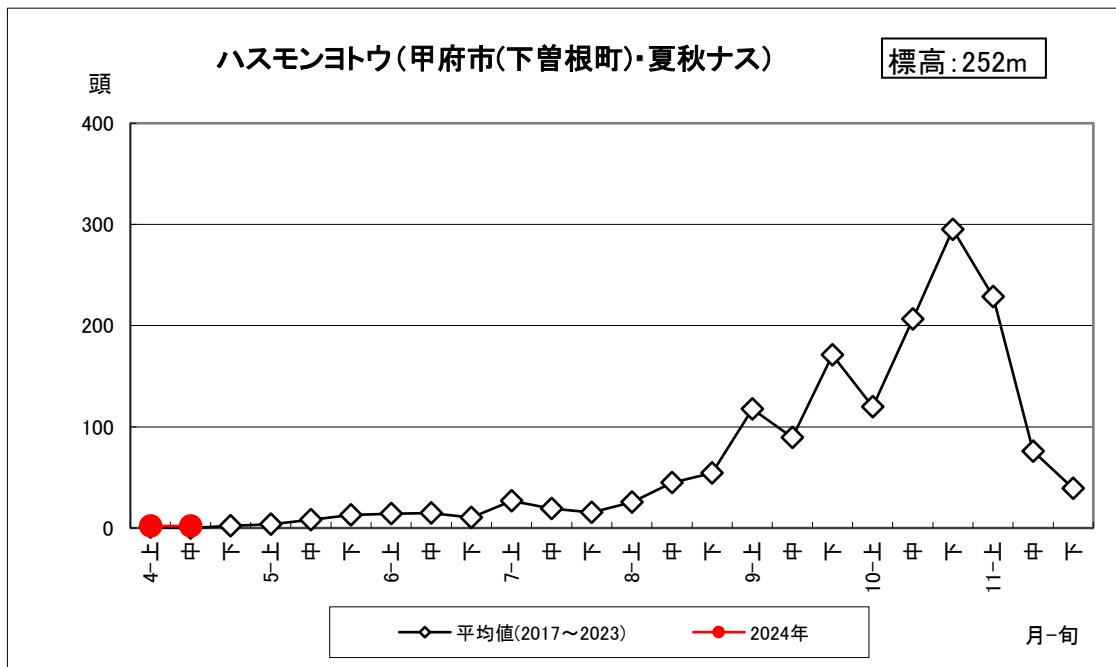

ハスモンヨトウ調査結果（2024年4月19日更新）

山梨県病害虫防除所調べ

3月28日(木)から調査を開始しました。