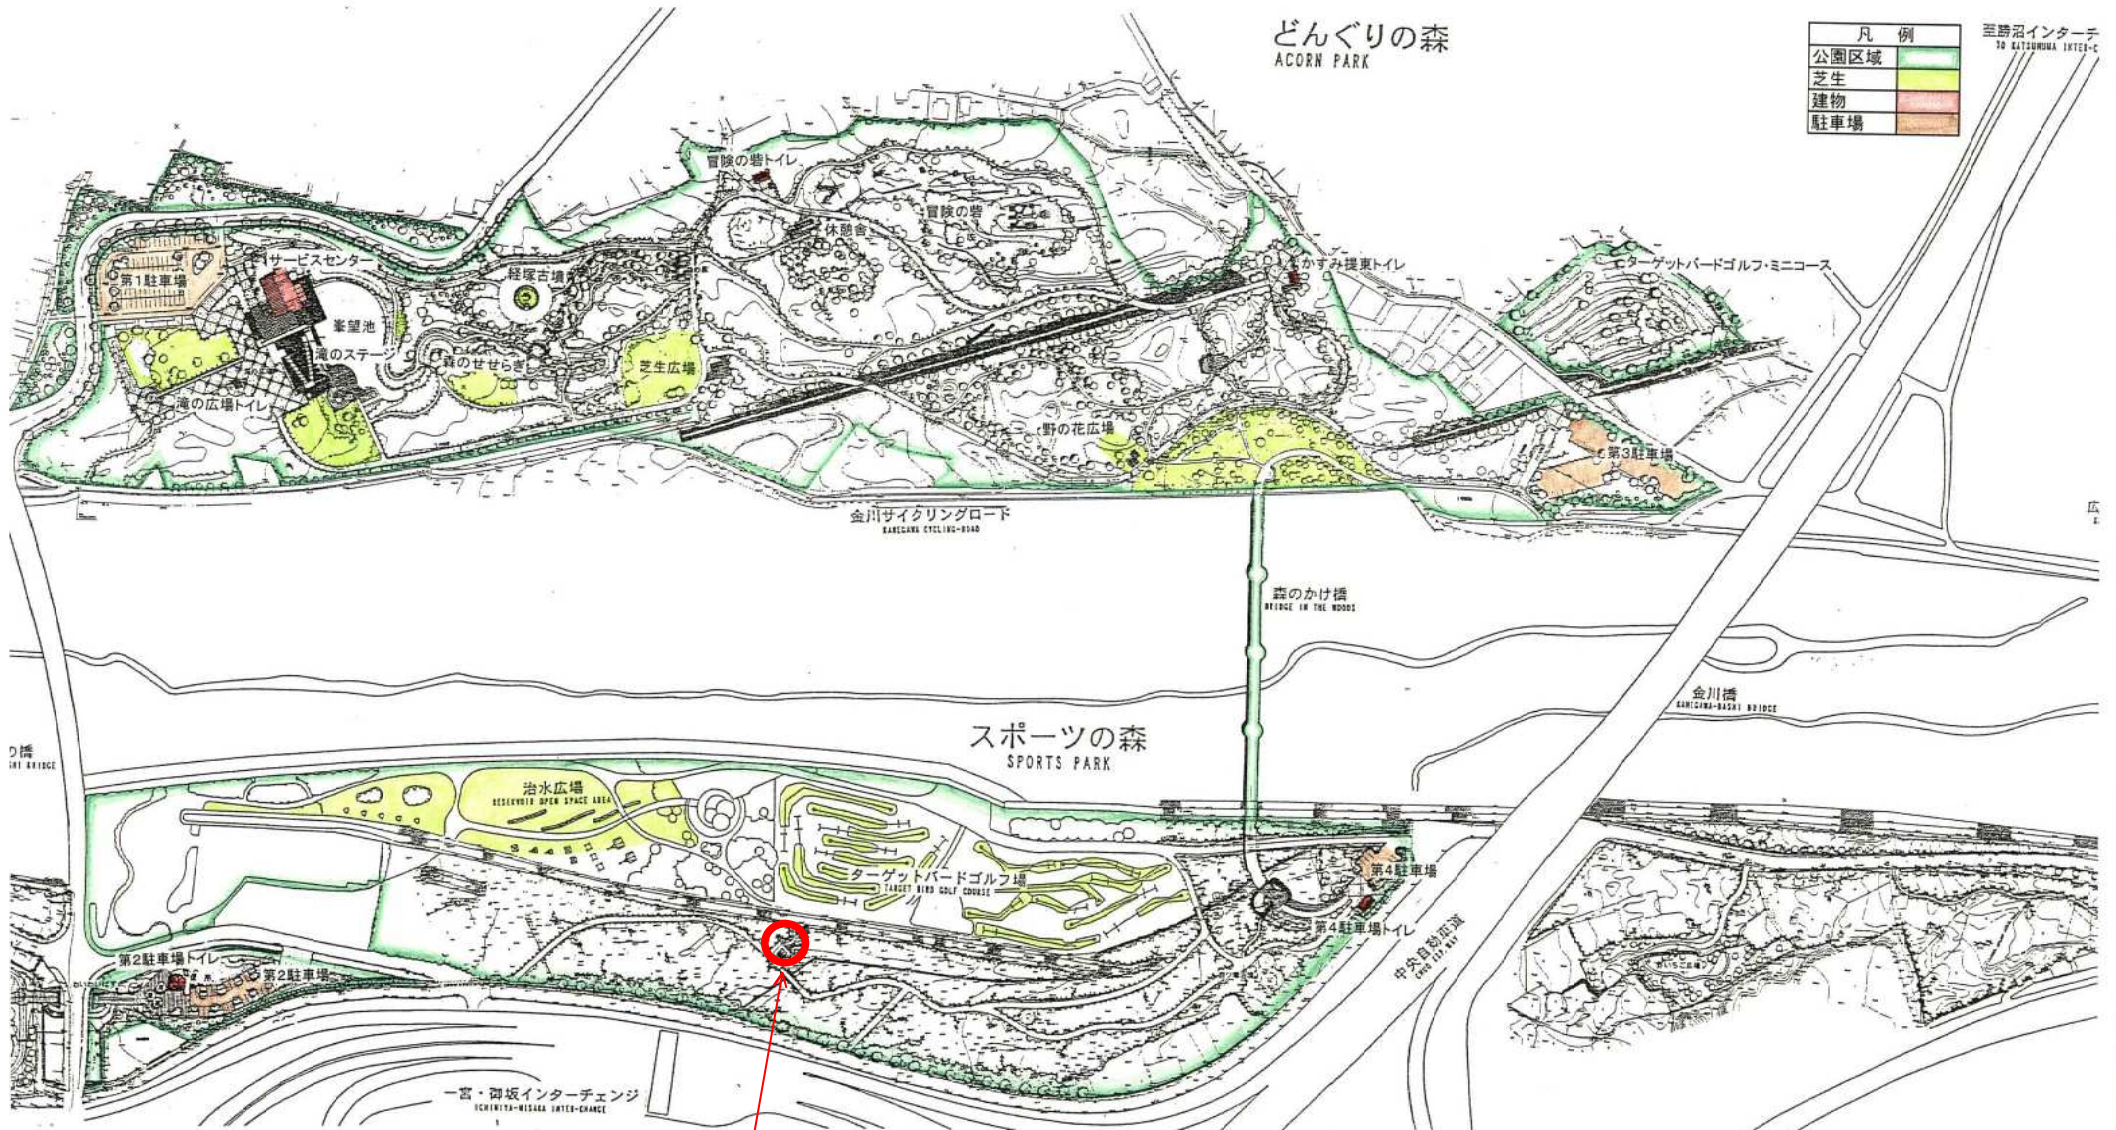

山梨県森林公園金川の森
全体設計平面図

2/4

凡例	
公園区域	
芝生	
建物	
駐車場	

凡例	
公園区域	緑色
芝生	黄緑色
建物	茶色
駐車場	赤茶色

至 湯沼インターチェンジ
TO KATSURUNA INTER-C

スポーツの森サイクルステーション