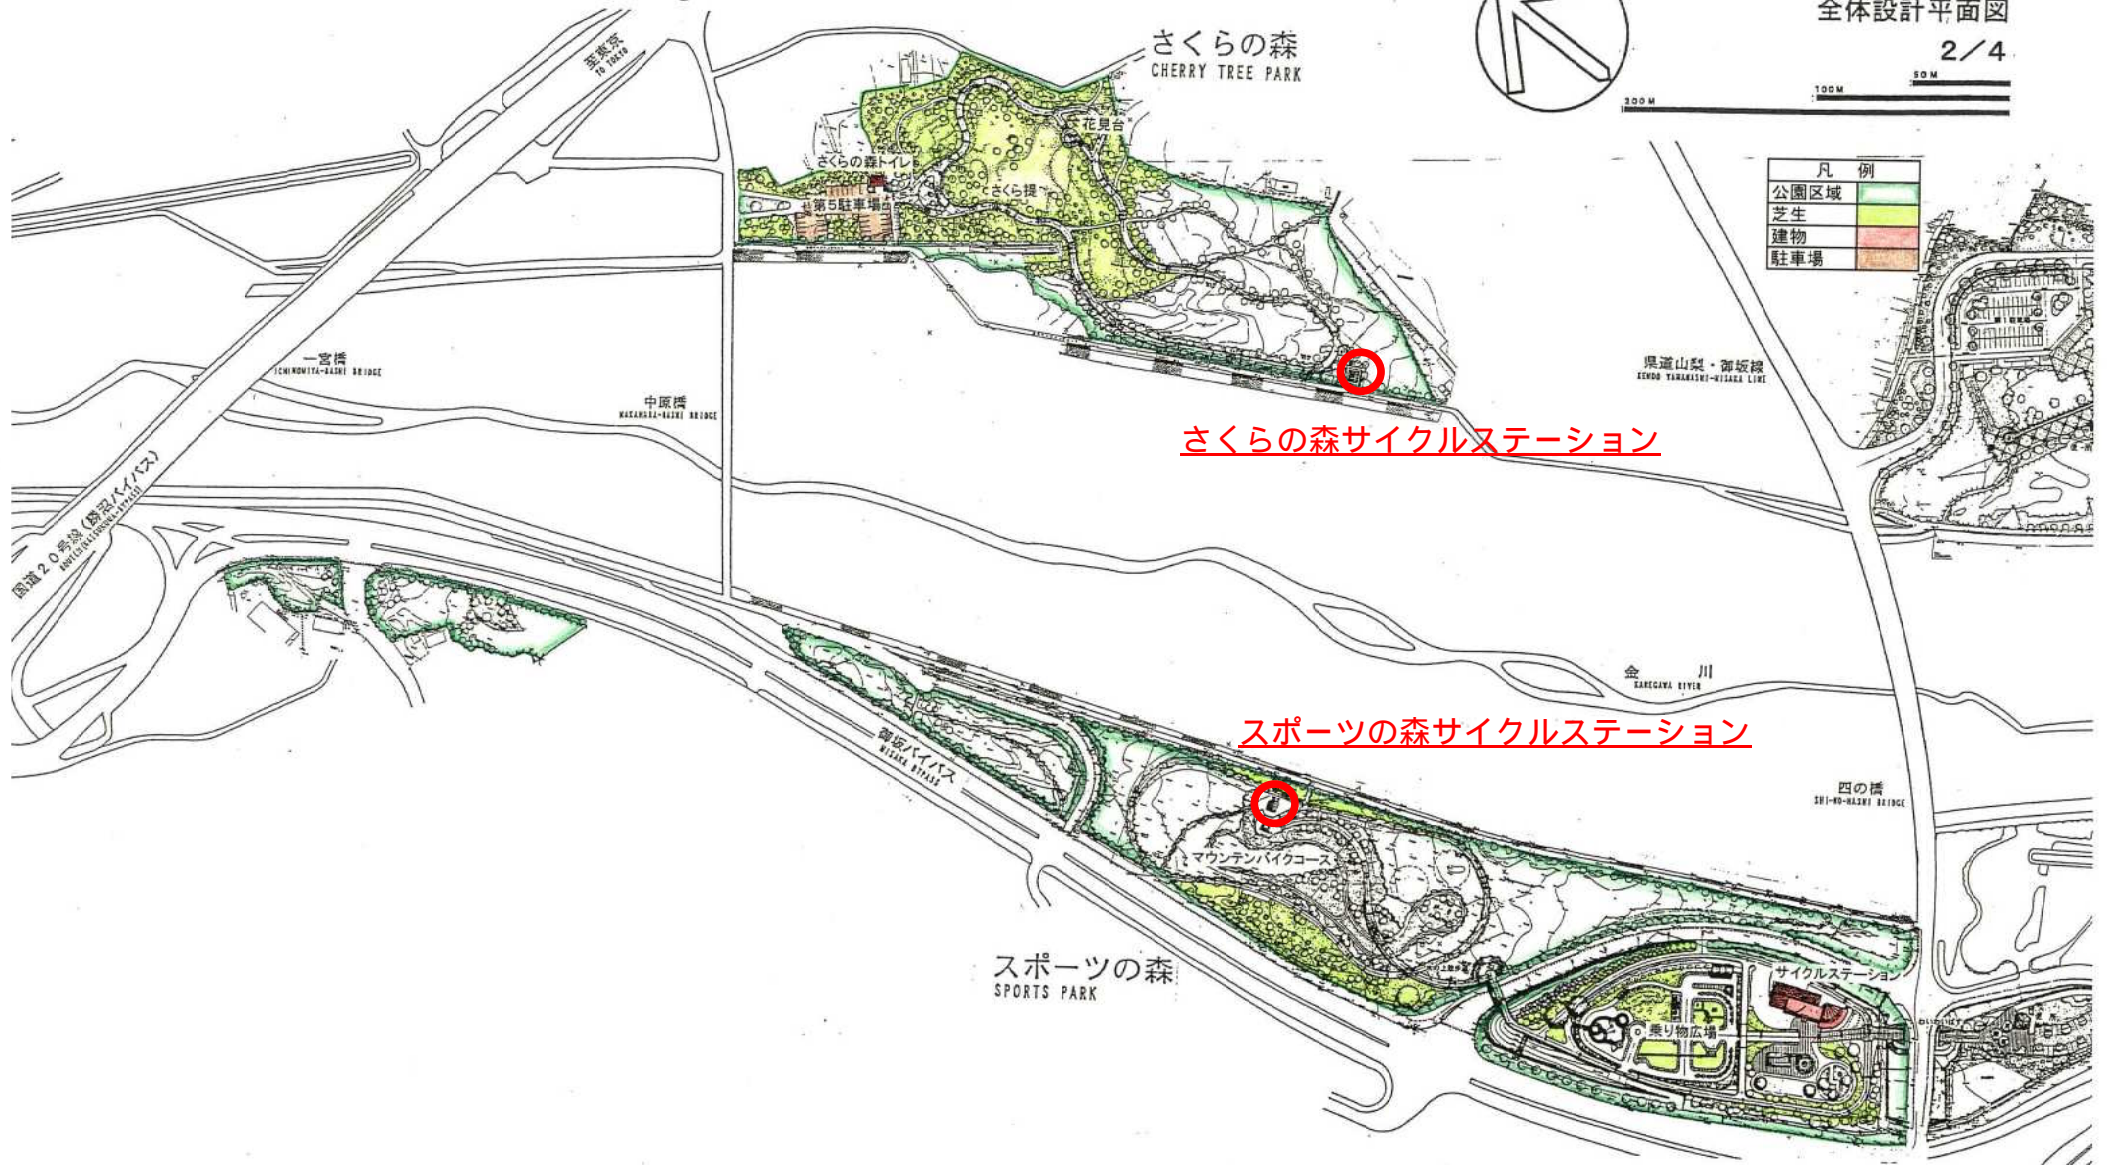

山梨県森林公園金川の森
全体設計平面図

2/4

凡例	
公園区域	
芝生	
建物	
駐車場	

凡例	
公園区域	緑色
芝生	黄緑色
建物	茶色
駐車場	赤茶色

至 湯沼インターチェンジ
TO KATSURUNA INTER-C

スポーツの森サイクルステーション