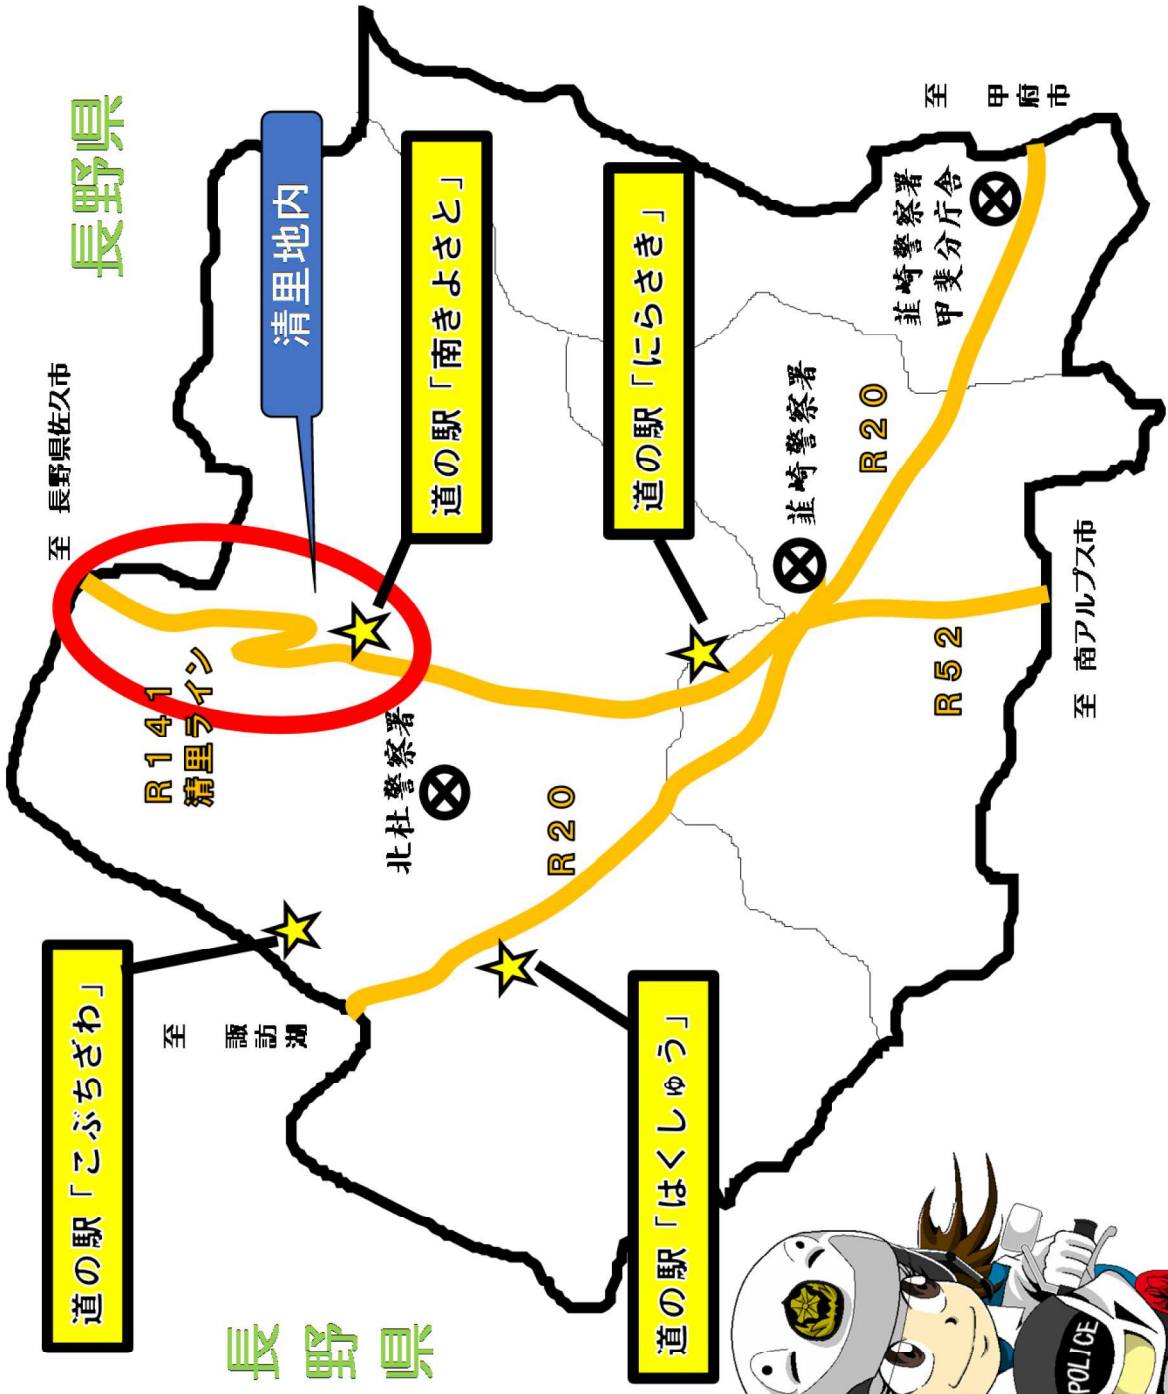

# ツーリング情報(清里・小淵沢)

 事故多発地点  
 走行注意箇所

長野県

長野県

山梨県警察