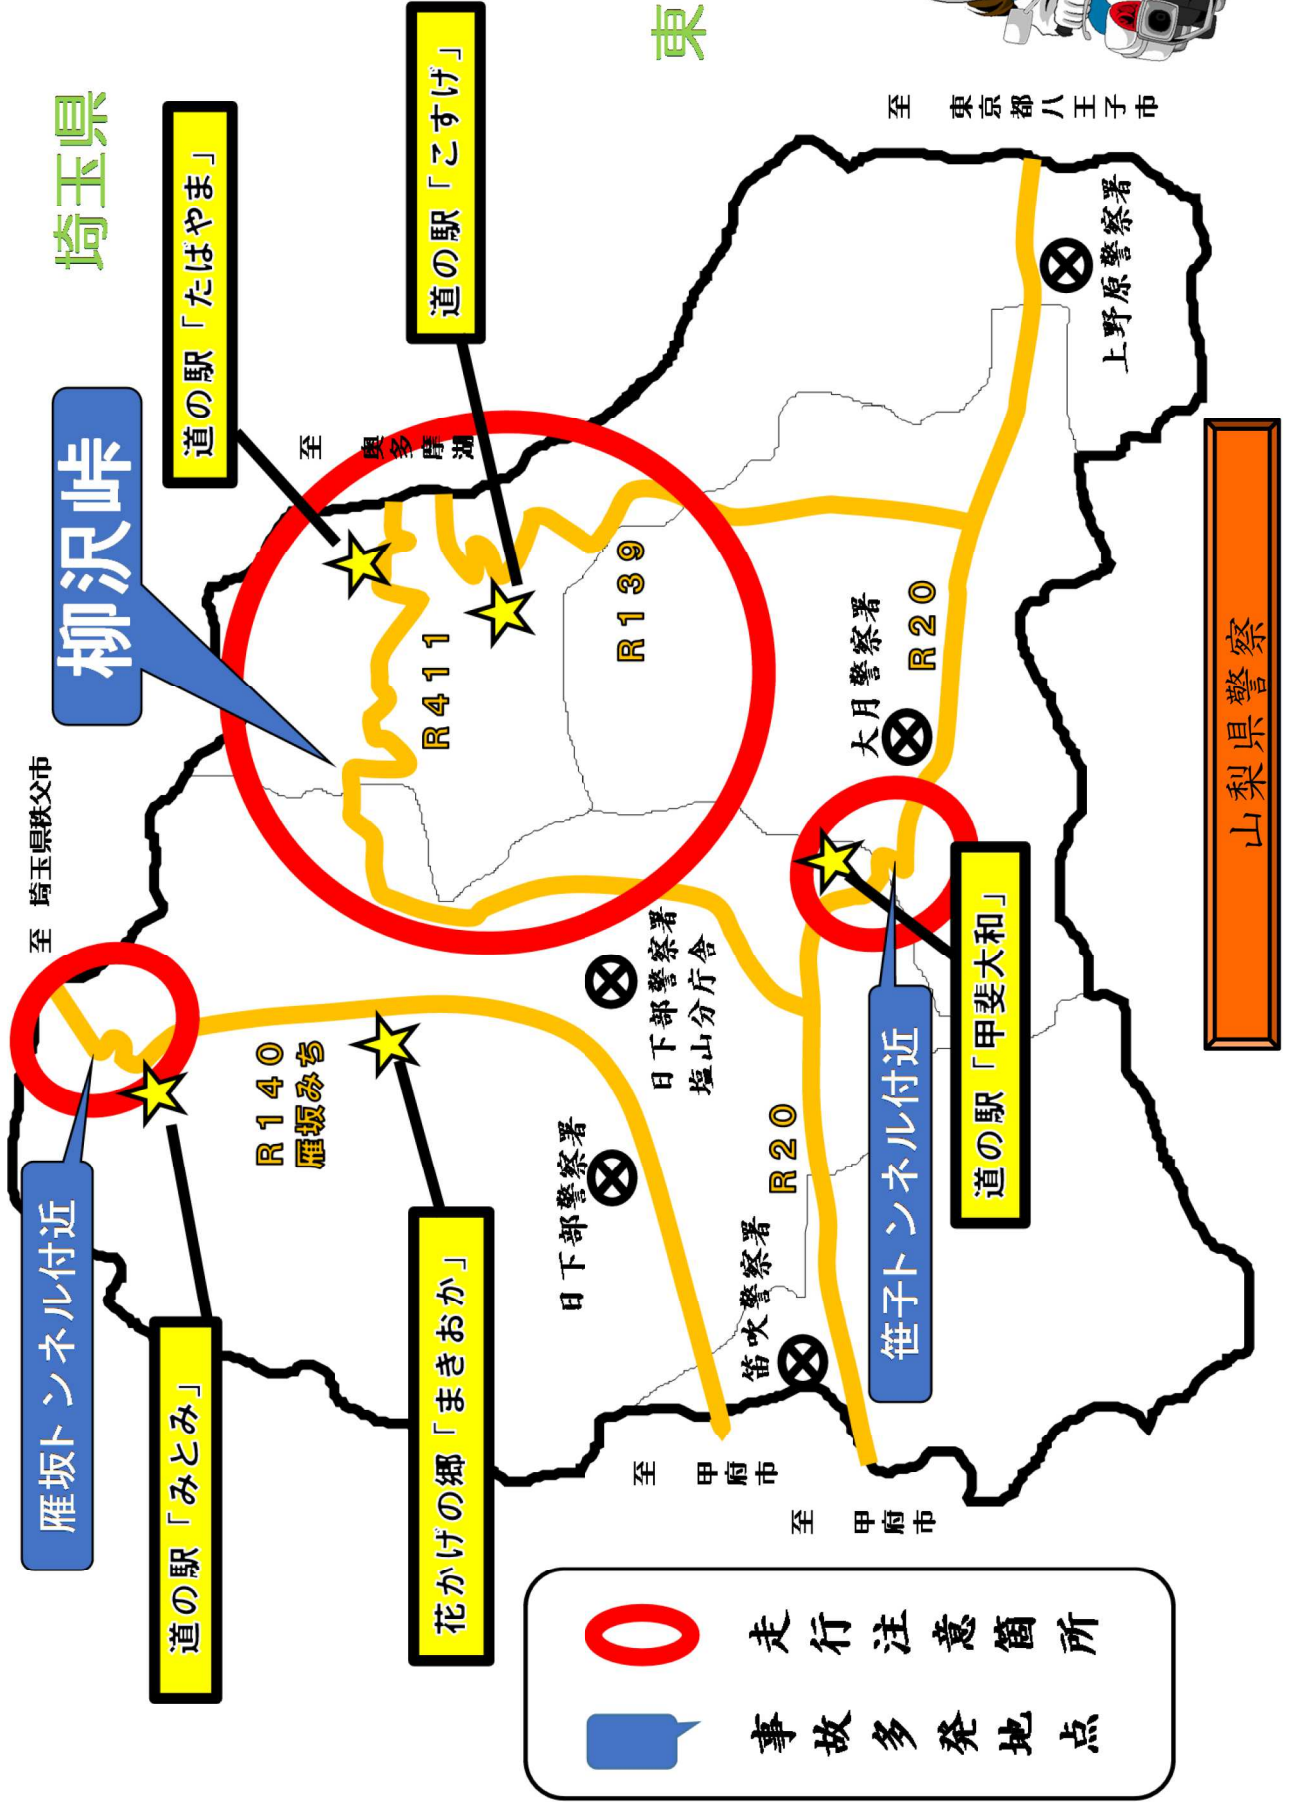

# ツーリング情報 (柳沢峠・雁坂みち)

東京都

埼玉県

柳沢峠

至 埼玉県秩父市

雁坂トンネル付近

道の駅「みとみ」

道の駅「たばやま」

花かげの郷「まきおか」

道の駅「こすげ」

笹子トンネル付近

道の駅「甲斐大和」

至 東京都八王子市

山梨県警察

-  走行注意箇所
-  事故多発地点