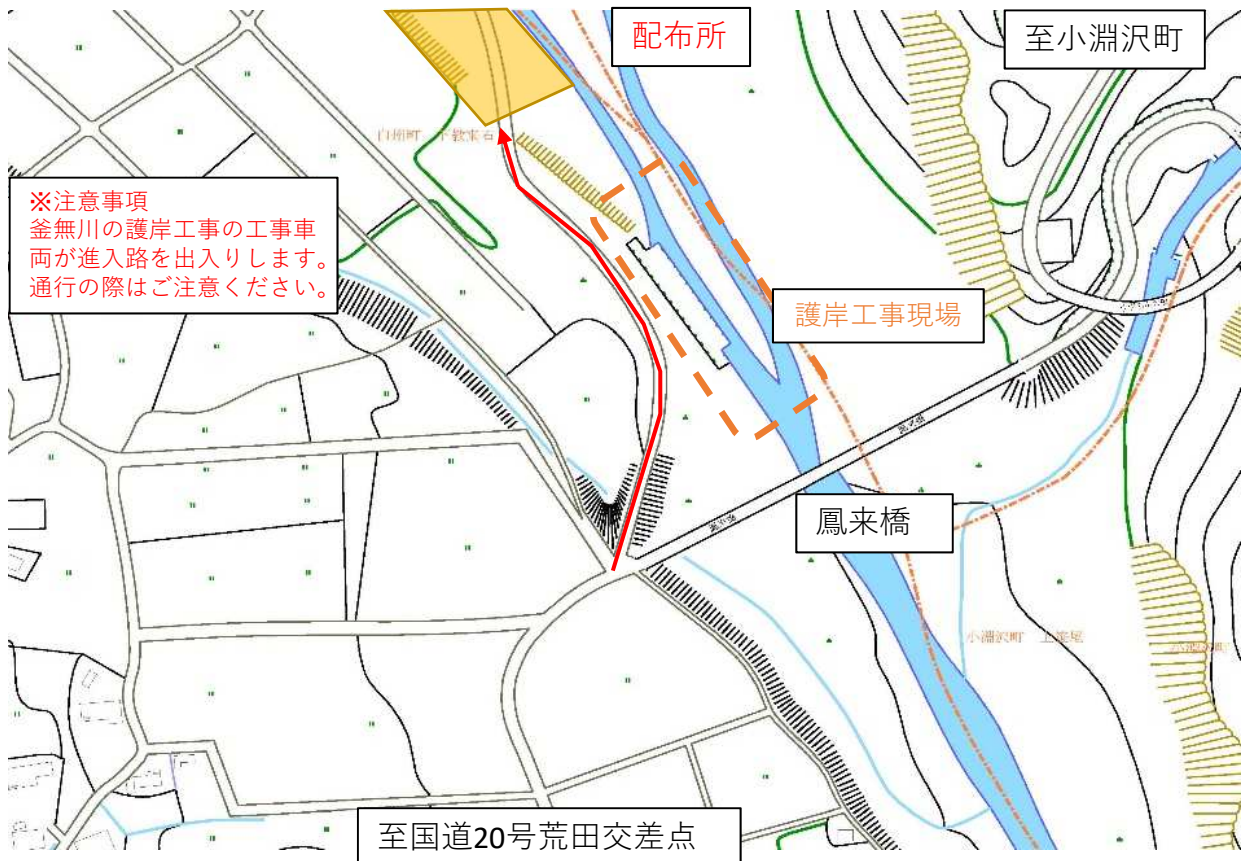

# 配布所について

①釜無川河川敷（鳳来橋上流）北杜市白州町下教来石地内

②釜無川河川敷（穴山橋下流）韮崎市穴山町地内

③塩川河川敷（駒井橋下流） 韮崎市藤井町駒井地内