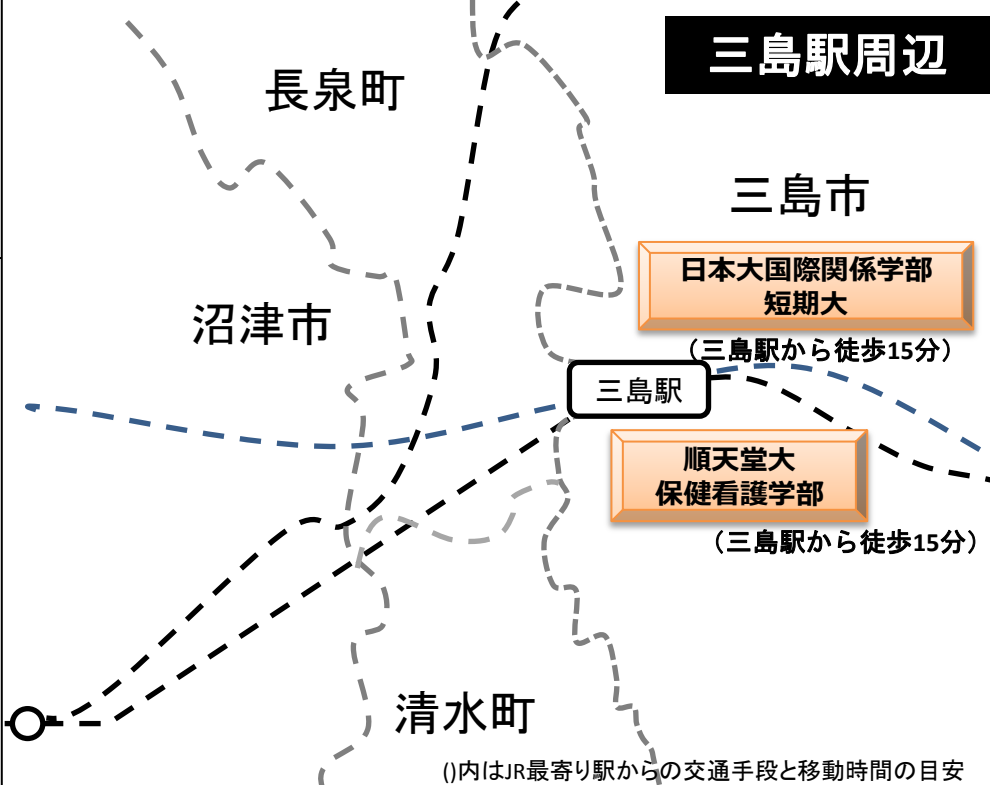

静岡駅周辺・三島駅周辺 大学・短大

静岡駅周辺

◎身延駅 — 静岡駅 普通電車で約2時間
 ◎身延駅 — 三島駅 普通電車で約1時間45分