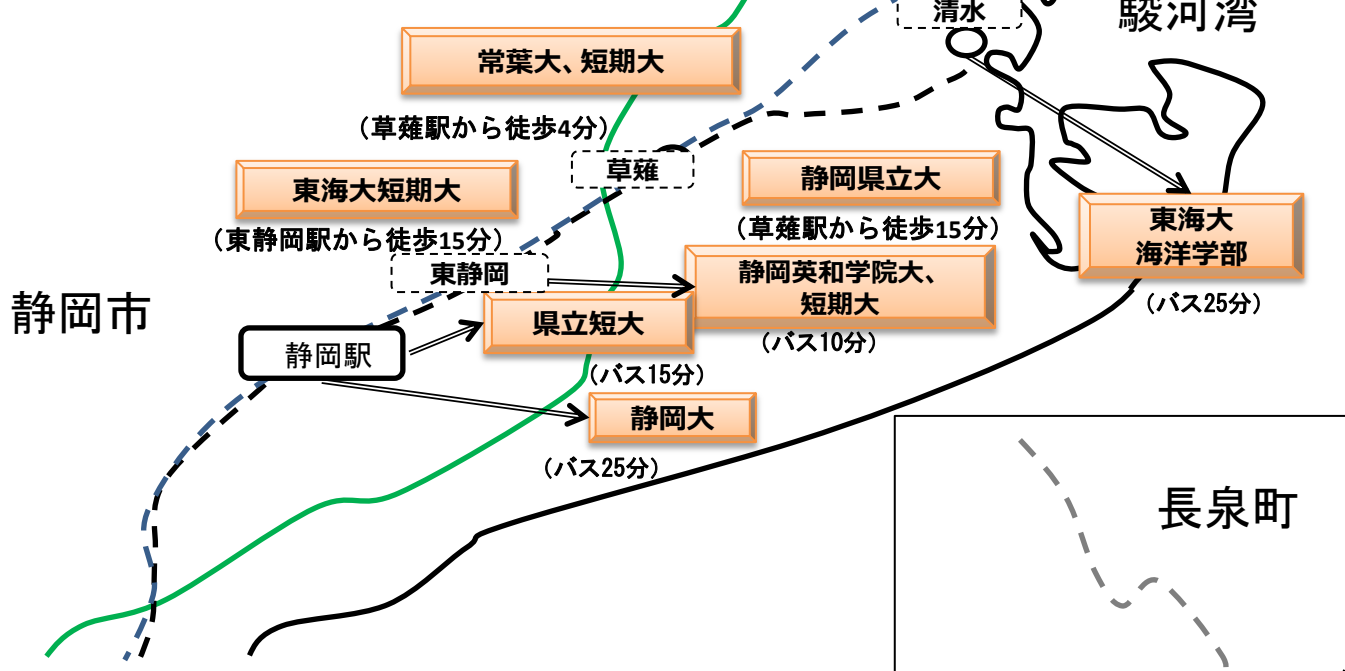

静岡駅周辺・三島駅周辺 大学・短大

静岡駅周辺

◎身延駅 — 静岡駅 普通電車で約2時間
 ◎身延駅 — 三島駅 普通電車で約1時間45分