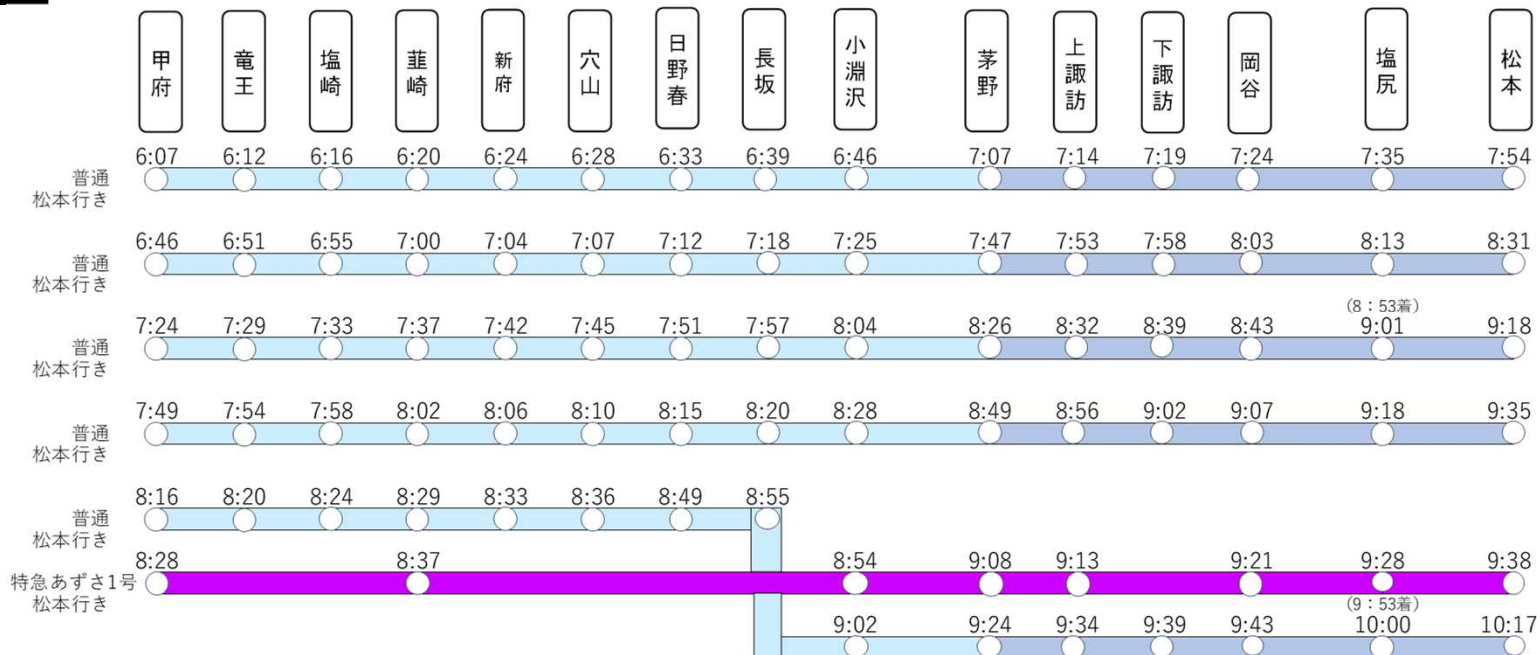

# 長野方面

## 早朝時間帯の甲府駅発松本方面行き【R4.3.12現在】

※発時間を記載。終着駅のみ着時間を記載。

## 最終列車時間帯の松本方面発甲府行き【R4.3.12現在】