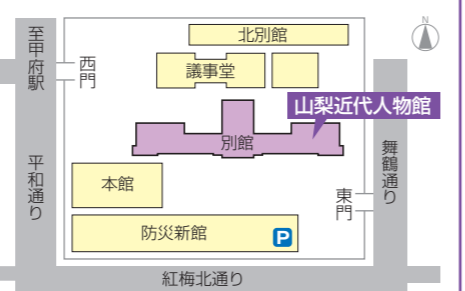

復元した旧知事室や正庁を公開

竣工時の写真や残された調度品を基に、創建時の旧知事室の内装を復元。ブドウや県章が描かれたカーペットや、当時から使われてきた書棚などが重厚感ある雰囲気を出します。

また、県庁内の特別な行事が行われていた部屋・正庁も、当時の荘厳な姿によみがえりました。今後は、さまざまな行事で使用していきます。

子どもが楽しめるコーナーも充実

タッチパネルを使って、クイズに答えていく「ふるさと人物伝」では先人たちの人生を、イラストや画像を交えながら紹介。子どもから大人まで楽しめるコーナーです。

また、パネルクイズ「ひらいて、まわして、やまなしのこの人だ〜れ?」には山梨の歴史うんちくが満載です。

- 開館時間／午前9時～午後5時
- 休館日／第2・4火曜日、年末年始
※5月16日(土)は、臨時休館になります。
- 入館料／無料
- 所在地／甲府市丸の内1-6-1 山梨県庁舎別館
- 問い合わせ先／山梨近代人物館
☎055-231-0988 ☎055-231-0991

リニアどきどき体験乗車 希望者募集 (山梨県民対象)

- ▶開催日・回数・募集数／7月28日(火) 29日(水)に各6回 計624区画
- ▶募集単位・料金／1区画(2座席)単位で2区画(4座席)まで。1区画2,160円
- ▶募集期限／～5月18日(月)(消印有効)
- ▶応募資格／県内に住所を有する方
- ▶応募方法／往復はがきの往信欄に「体験乗車希望区画数・座席数」を明記の上、代表者(16歳以上の方)の郵便番号・住所・氏名・読み仮名・性別・年齢・電話、同乗希望者の氏名・読み仮名・性別・年齢を記載。乗車日は選べません。