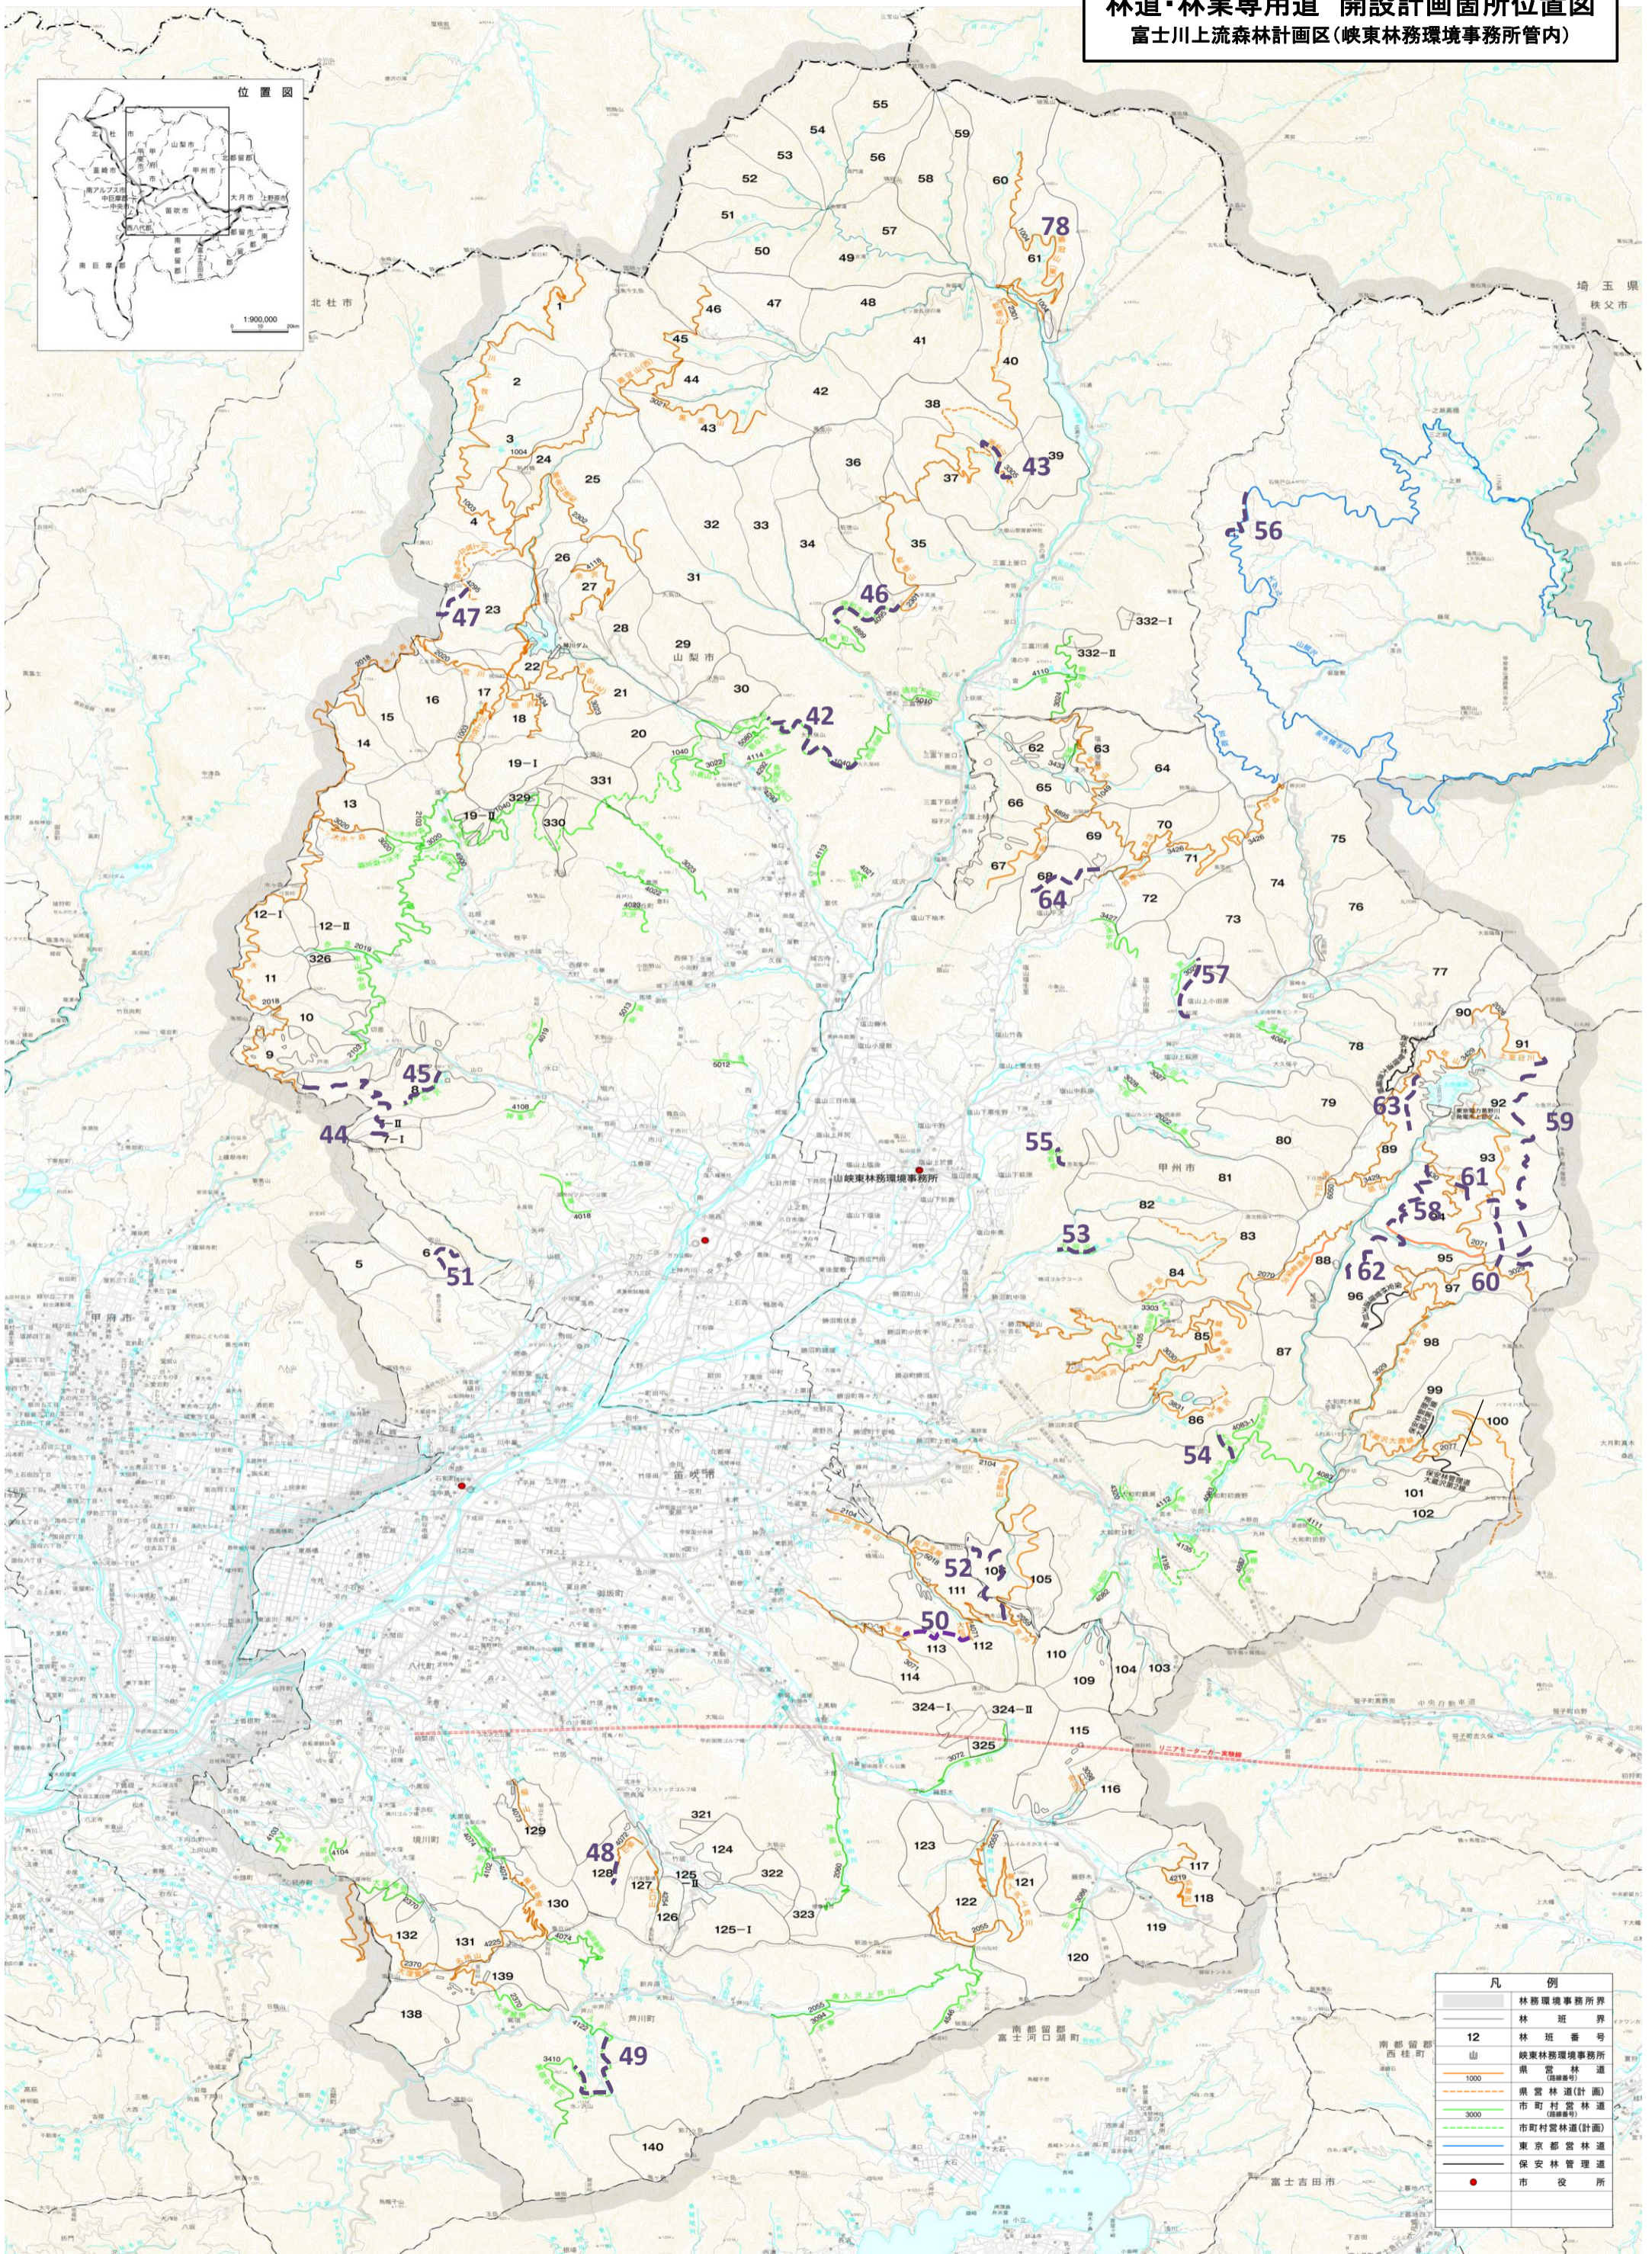

林道・林業専用道 開設計画箇所位置図
 富士川上流森林計画区(峡東林務環境事務所管内)

凡 例	
(Grey line)	林務環境事務所界
(Black line)	林 班 界
(Number 12)	林 班 番 号
(Red line)	峡東林務環境事務所
(Orange line)	県 営 林 道 (路線番号)
(Green line)	県 営 林 道 (計画)
(Light green line)	市 町 村 営 林 道 (路線番号)
(Light green dashed line)	市 町 村 営 林 道 (計画)
(Blue line)	東 京 都 営 林 道
(Black dashed line)	保 安 林 管 理 道
(Red dot)	市 役 所