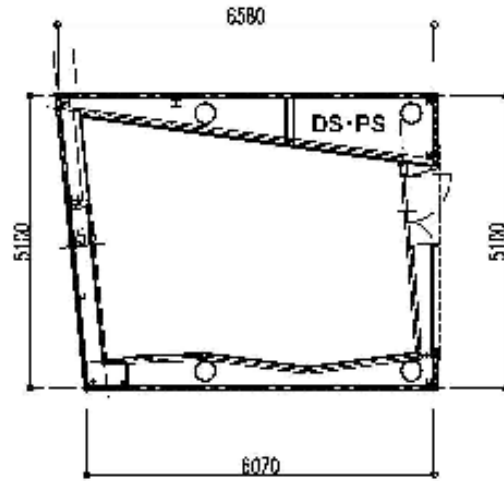

# 交 流 ル ー ム ( 1 0 3 )

- |        |                           |
|--------|---------------------------|
| ・面 積   | 20㎡                       |
| ・収容人数  | 12人 (机有り)<br>18人 (椅子のみ)   |
| ・設 備   | 電話機 (壁掛)                  |
| ・備 品   | テーブル、スタッキングチェア<br>ホワイトボード |
| ・そ の 他 | ミニコンサート可能 (遮音壁仕様)         |