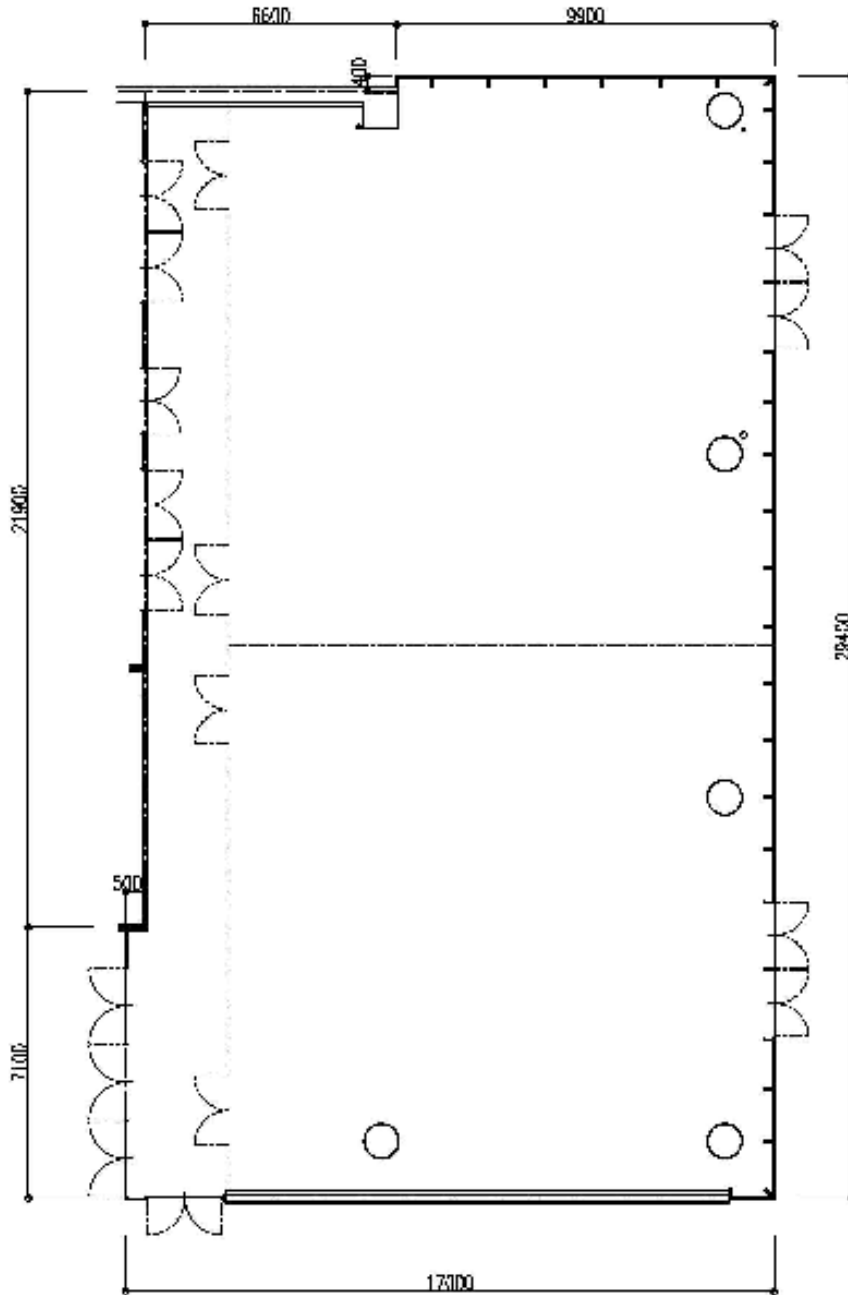

イベントスペース（全面）

- | | |
|-------|---|
| ・面積 | 476㎡ |
| ・収容人数 | 324人（机有り）
497人（椅子のみ） |
| ・設備 | マイク、スピーカー、DVD／ブルーレイ
可動式スポットライト、電話機（壁掛） |
| ・備品 | テーブル、スタッキングチェア
演台、可動式ステージ、展示パネル
ホワイトボード |