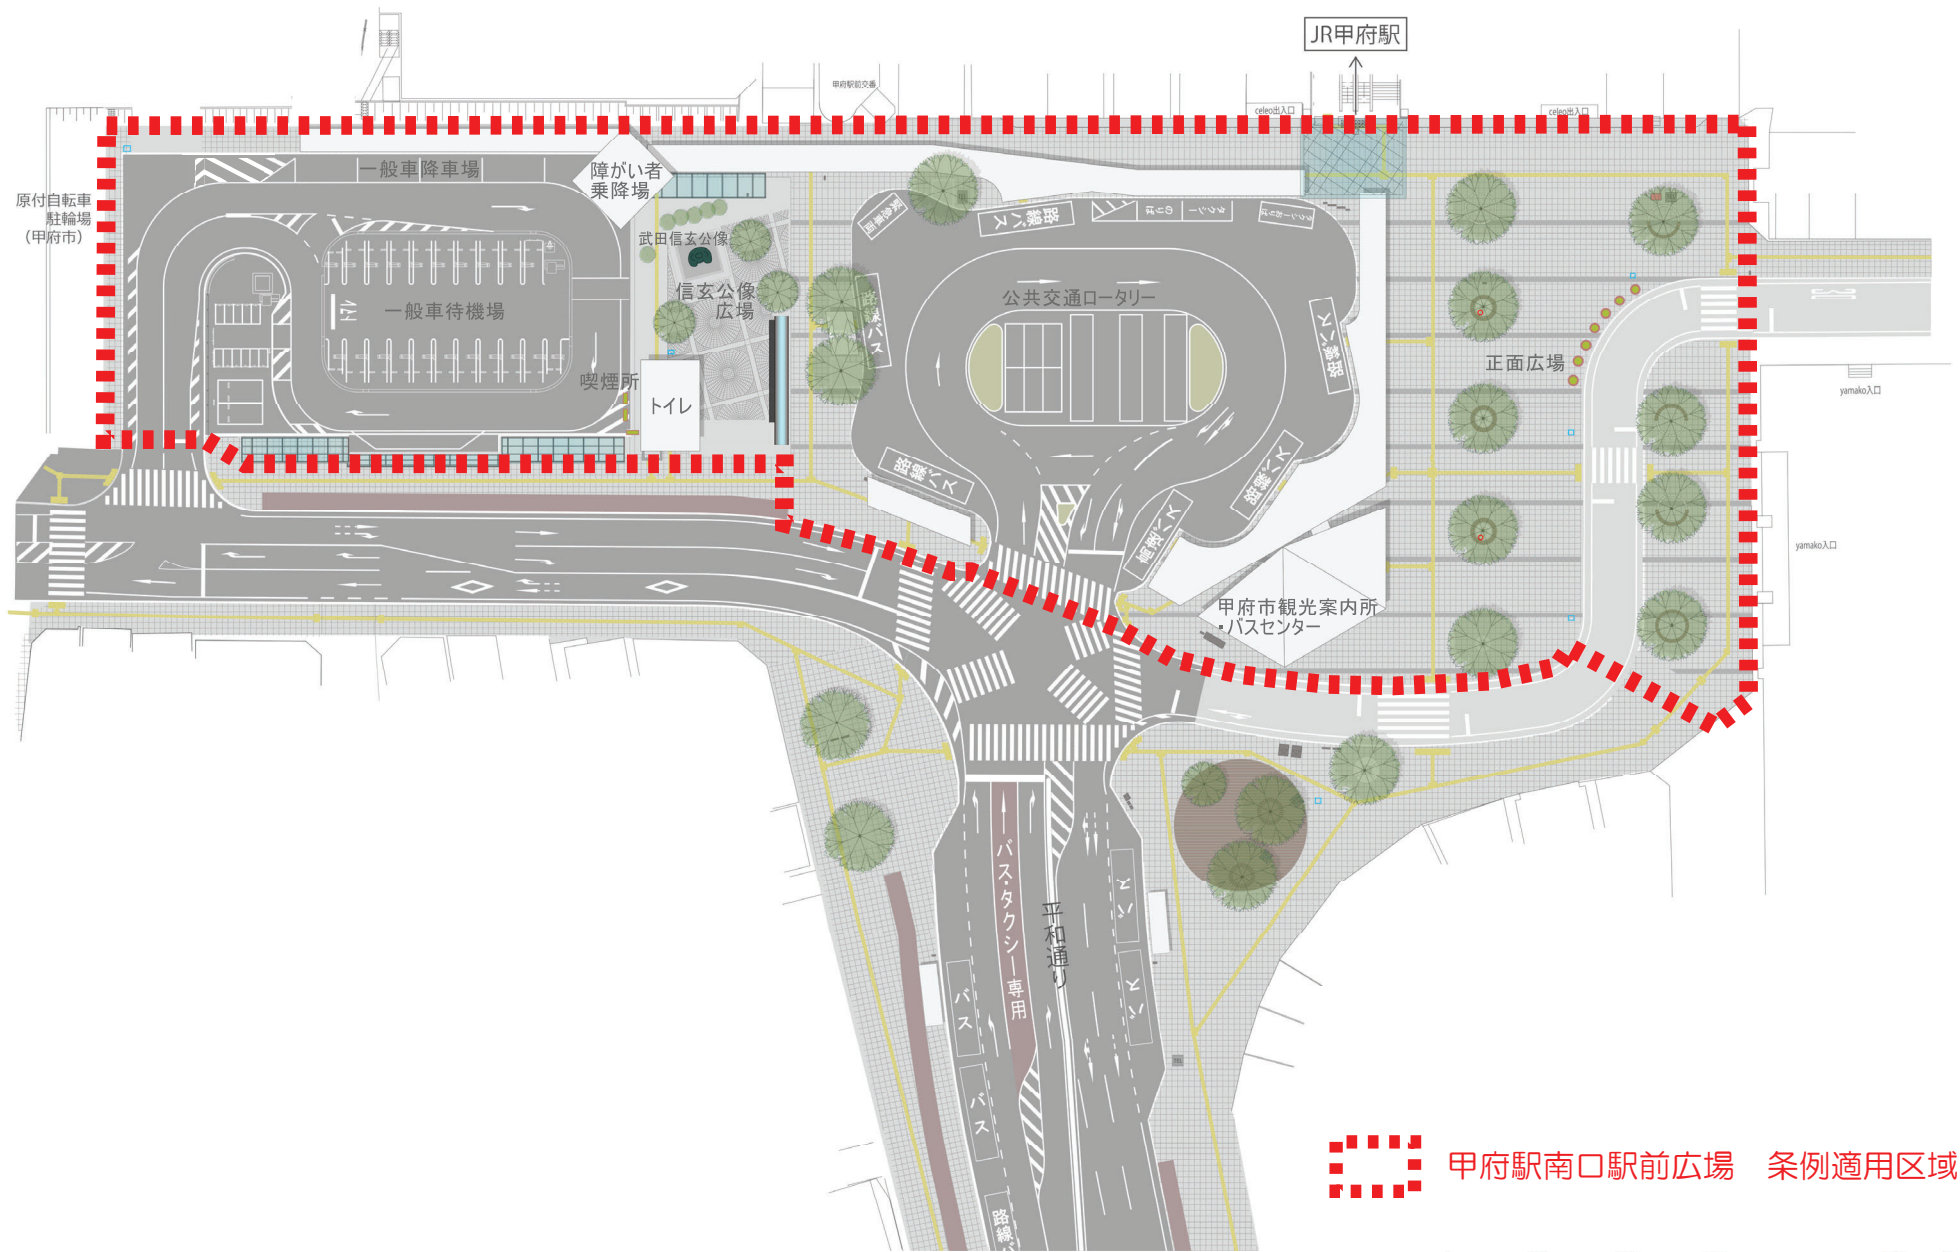

# 甲府駅南口駅前広場を利用する皆様へ

甲府駅南口駅前広場内のルールの順守へのご理解ありがとうございます。  
甲府駅南口駅前広場は条例により次の行為が**禁止**となっております。

上記等の行為でほかの利用者との事故等の危険性があります。  
安心安全な広場環境の形成にご理解とご協力をよろしくお願いいたします。

スケートボードを楽しむために、小瀬スポーツ公園にあるスケボー優先エリアのご利用をおすすめします。

# 甲府駅南口駅前広場

 甲府駅南口駅前広場 条例適用区域