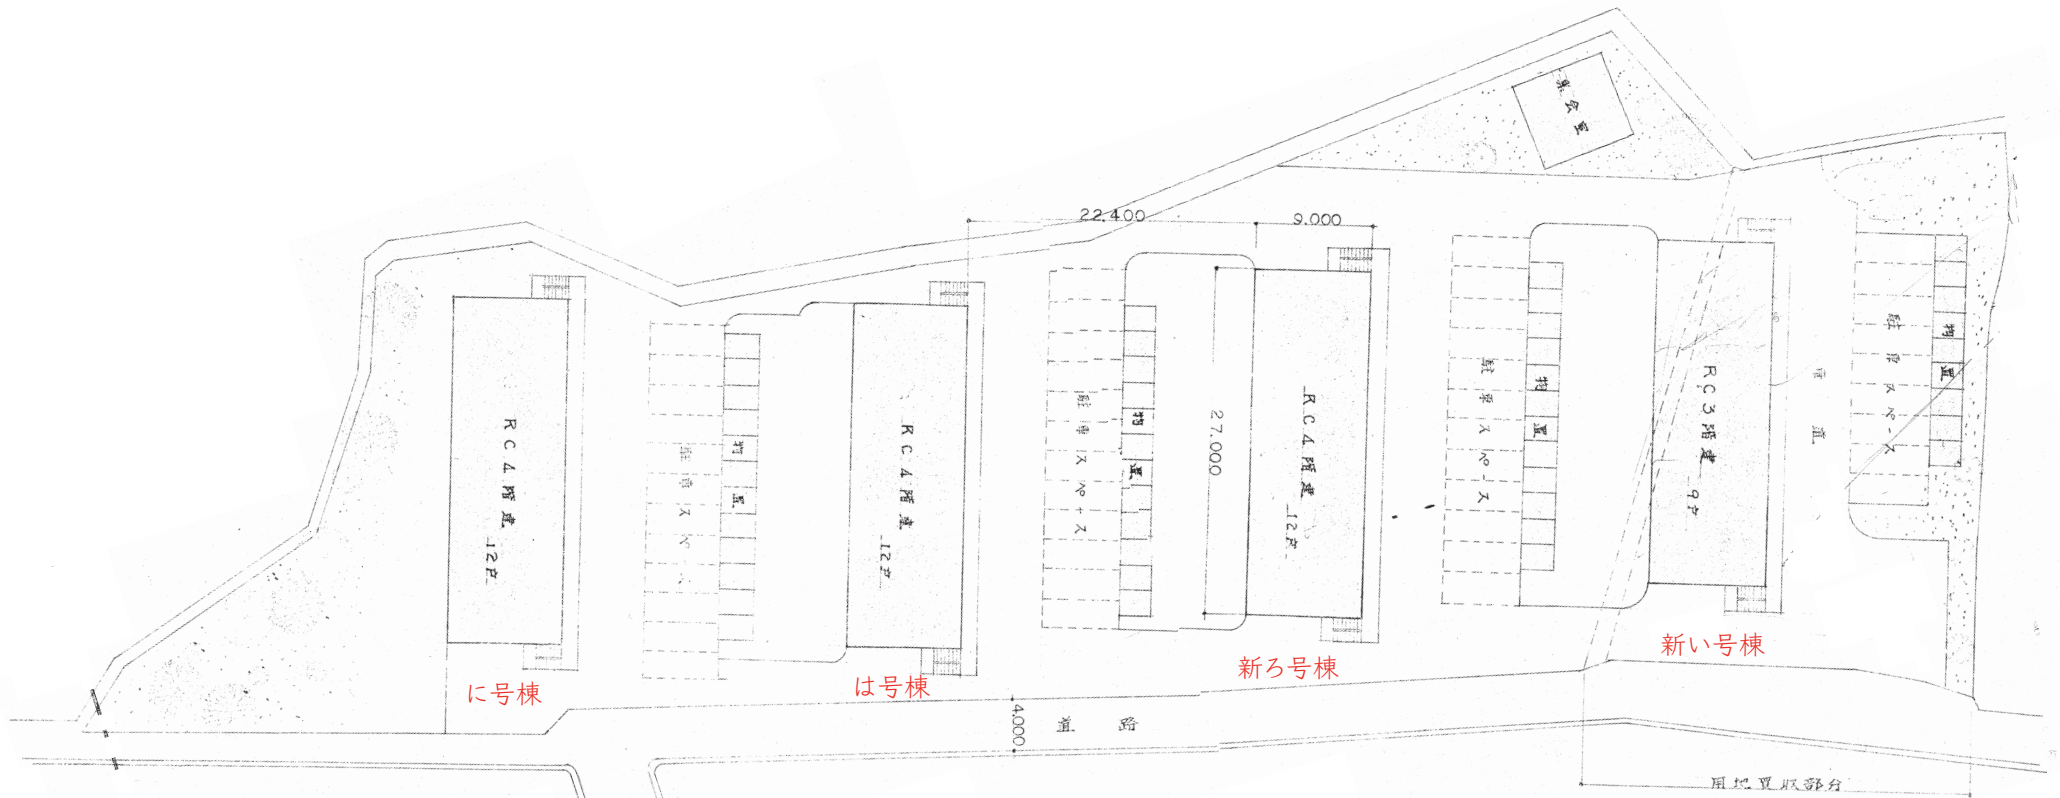

配置図

各棟立面图

北側

南側

各棟平面図

1階

2-4階

新ろ号棟集会所

北側立面图

東側立面图

南侧立面图

西侧立面图