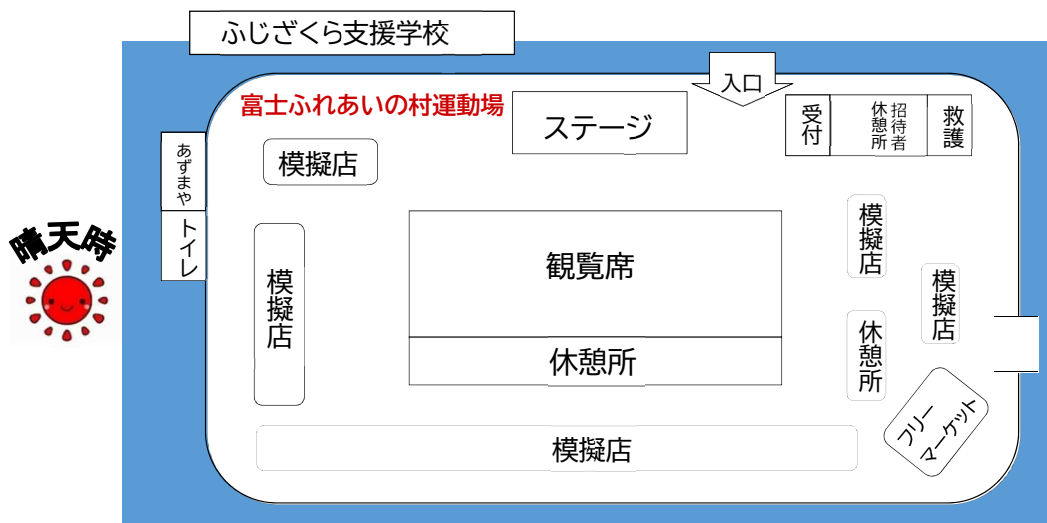

- ・ゴミの持ち帰りに御協力ください。
- ・会場内の手指消毒など感染対策に御協力ください。
- ・敷地内の禁煙に御協力ください。

富士ふれあいの村まつり会場配置図

*「作品展」は晴天時も富士ふれあいセンター研修室で開催しています。御来場ください！

■ 日時 令和5年9月9日(土) 午前10時～午後2時10分

■ 会場 富士ふれあいの村運動場
*雨天の場合は、ふじざくら支援学校体育館他

— 主催 山梨県・富士ふれあいの村まつり運営委員会 —

開会式 (10:00~10:30)

- * 開会宣言
- * 知事あいさつ
- * 来賓祝辞
- * 来賓紹介
- * 祝電披露
- * テーマ、ポスター製作者紹介
- 記念品贈呈

閉会式 (13:30~)

- * 運営委員長あいさつ
- * お楽しみ抽選会
- * 合唱(富士の山)
- * 閉会の言葉

※舞台発表の進行により時間が前後する可能性があります。

午前の部 (10:30~12:14)

- 1 ゲスト 歌/演奏 『ミンナノウタ』『電気の歌』
- 2 踊り/歌 『うまれてきたいいなかま』
目につるものだけがほんとはないよ
～山梨県立富士ふれあいセンターVer～
- 3 踊り 『マツケンサンバ』『もう少しだけ』
- 4 踊り 『ぶどうダンス』
- 5 踊り 『虹』
- 6 踊り 『懐メロダンスで盛り上がりよう!』
- 7 歌/手話 『世界に一つだけの花』
- 8 パーカト 『ペーパーサートお楽しみ劇場』
- 9 歌/手話 『にじ』
- 10 踊り 『ソーラン節』