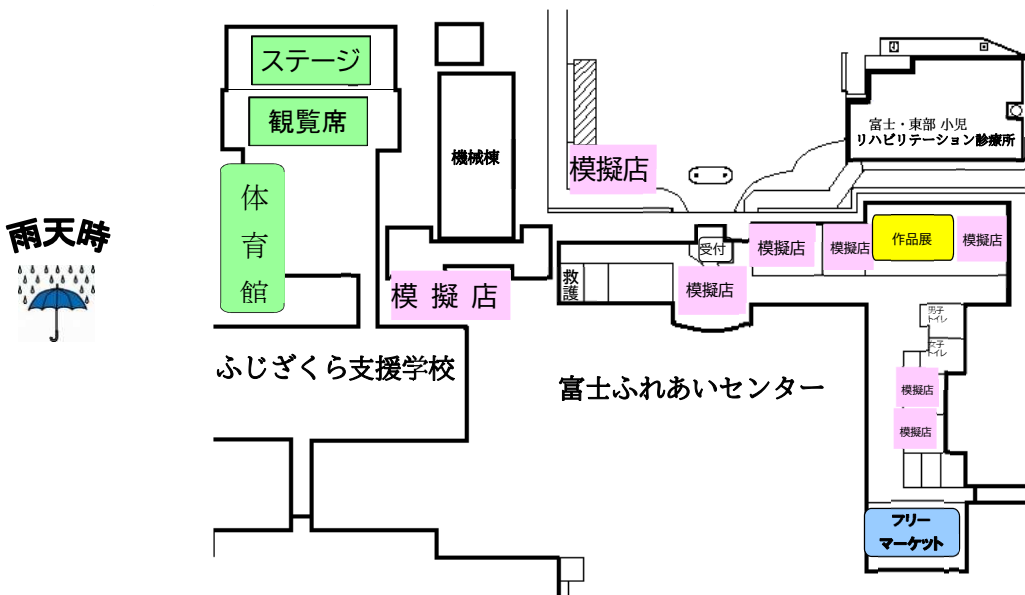

- ・ゴミの持ち帰りに御協力ください。
- ・会場内の手指消毒など感染対策に御協力ください。
- ・敷地内の禁煙に御協力ください。

富士ふれあいの村まつり会場配置図

*「作品展」は晴天時も富士ふれあいセンター研修室で開催しています。御来場ください！

■ 日時 令和5年9月9日(土) 午前10時～午後2時10分

■ 会場 富士ふれあいの村運動場
*雨天の場合は、ふじざくら支援学校体育館他

— 主催 山梨県・富士ふれあいの村まつり運営委員会 —

開会式 (10:00~10:30)

- * 開会宣言
- * 知事あいさつ
- * 来賓祝辞
- * 来賓紹介
- * 祝電披露
- * テーマ、ポスター製作者紹介
- 記念品贈呈

閉会式 (13:30~)

- * 運営委員長あいさつ
- * お楽しみ抽選会
- * 合唱(富士の山)
- * 閉会の言葉

※舞台発表の進行により時間が前後する可能性があります。

午前の部 (10:30~12:14)

- 1 ゲスト 歌/演奏 『ミンナノウタ』『電気の歌』
- 2 踊り/歌 『うまれてきたいいなかま』
目につるものだけがほんとはないよ
～山梨県立富士ふれあいセンターVer～
- 3 踊り 『マツケンサンバ』『もう少しだけ』
- 4 踊り 『ぶどうダンス』
- 5 踊り 『虹』
- 6 踊り 『懐メロダンスで盛り上がりよう!』
- 7 歌/手話 『世界に一つだけの花』
- 8 パーカト 『ペーパーサートお楽しみ劇場』
- 9 歌/手話 『にじ』
- 10 踊り 『ソーラン節』