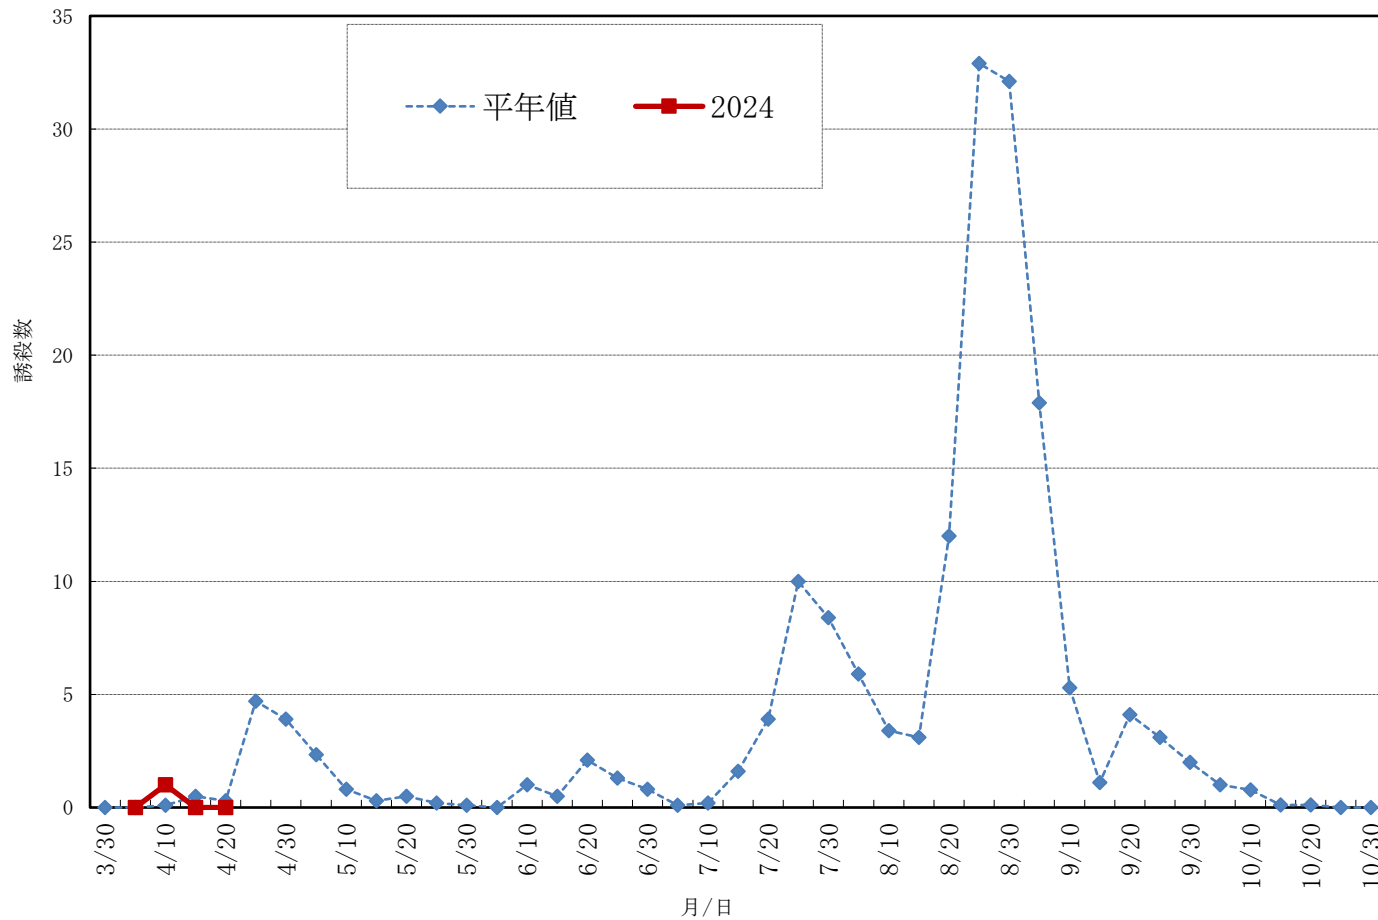

スモモヒメシンクイ(南アルプス市)

**最終更新は4月19日(金)です。
次回更新は4月25日(木)以降の予定です。**

※標高475m:飯野新田

※2021(R3)より調査地点を変更したため平年値は前観測値データ(標高328m)を使用。

山梨県病害虫防除所調べ