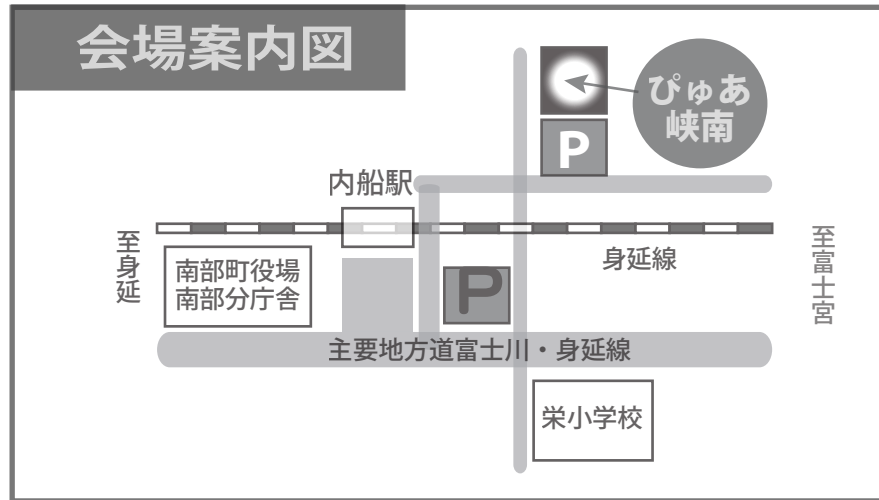

**講師**  
**リトミッククラブ ぽっけ**  
**佐野 貴子さん**  
**長洞 まゆさん**

参加ご希望の方は、直接来館・お電話・ファクス・メールにて、ぴゅあ峡南までお申し込みください。

無料託児あります。  
6か月~就学前  
3日前までに  
ご予約ください。

主催・お問合せ・お申込み  
山梨県立男女共同参画推進センター  
**ぴゅあ峡南**  
TEL:0556-64-4777 FAX:0556-64-4700  
〒409-2305 南巨摩郡南部町内船 9353-2  
Mail: pure-kyonan@yamanashi-bunka.or.jp  
申込み方法：電話・FAX またはメール

## ぴゅあ峡南 案内図

山梨県立男女共同参画推進センター